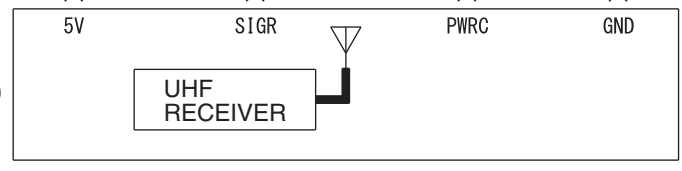

<VEHICLES WITHOUT KOS>

ETACS-ECU
(C-417)

RECEIVER ANTENNA MODULE
(C-07)

(C-07)

(C-417)

Wire colour code
 B : Black LG : Light green G : Green L : Blue W : White Y : Yellow SB : Sky blue BR : Brown
 O : Orange GR : Grey R : Red P : Pink V : Violet PU : Purple SI : Silver BE : Beige