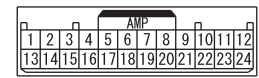

<VEHICLES WITHOUT KOS>

ETACS-ECU
(C-417)

RECEIVER ANTENNA MODULE
(C-07)

(C-07)

(C-417)

Wire colour code
 B : Black LG : Light green G : Green L : Blue W : White Y : Yellow SB : Sky blue BR : Brown
 O : Orange GR : Grey R : Red P : Pink V : Violet PU : Purple SI : Silver BE : Beige