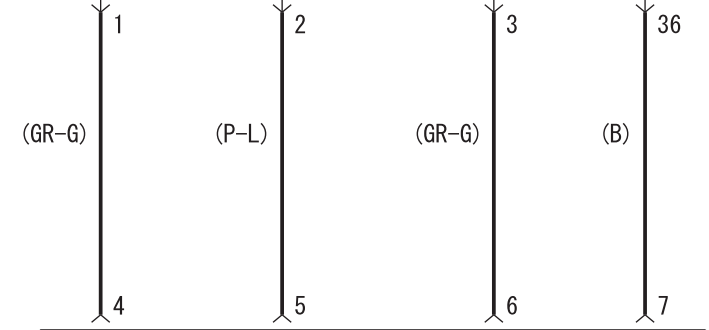

<VEHICLES WITHOUT KOS>

ETACS-ECU
(C-417)

RECEIVER ANTENNA MODULE
(C-07)

(C-07)

(C-417)

Wire colour code
 B : Black LG : Light green G : Green L : Blue W : White Y : Yellow SB : Sky blue BR : Brown
 O : Orange GR : Grey R : Red P : Pink V : Violet PU : Purple SI : Silver BE : Beige