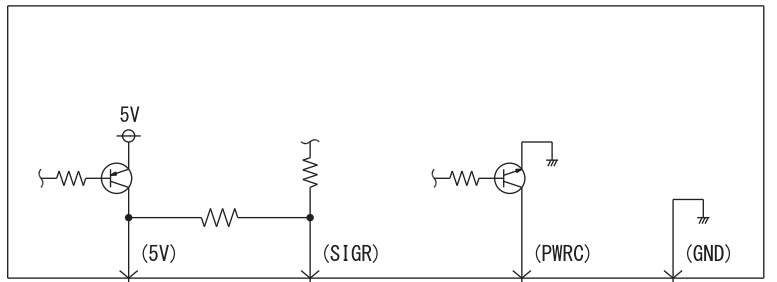

<VEHICLES WITHOUT KOS>

ETACS-ECU
(C-417)

RECEIVER ANTENNA MODULE
(C-07)

(C-07)

(C-417)

Wire colour code
 B : Black LG : Light green G : Green L : Blue W : White Y : Yellow SB : Sky blue BR : Brown
 O : Orange GR : Grey R : Red P : Pink V : Violet PU : Purple SI : Silver BE : Beige