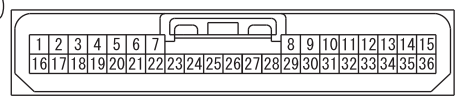

<VEHICLES WITHOUT KOS>

ETACS-ECU
(C-417)

RECEIVER ANTENNA MODULE
(C-07)

(C-07)

(C-417)

Wire colour code
 B : Black LG : Light green G : Green L : Blue W : White Y : Yellow SB : Sky blue BR : Brown
 O : Orange GR : Grey R : Red P : Pink V : Violet PU : Purple SI : Silver BE : Beige