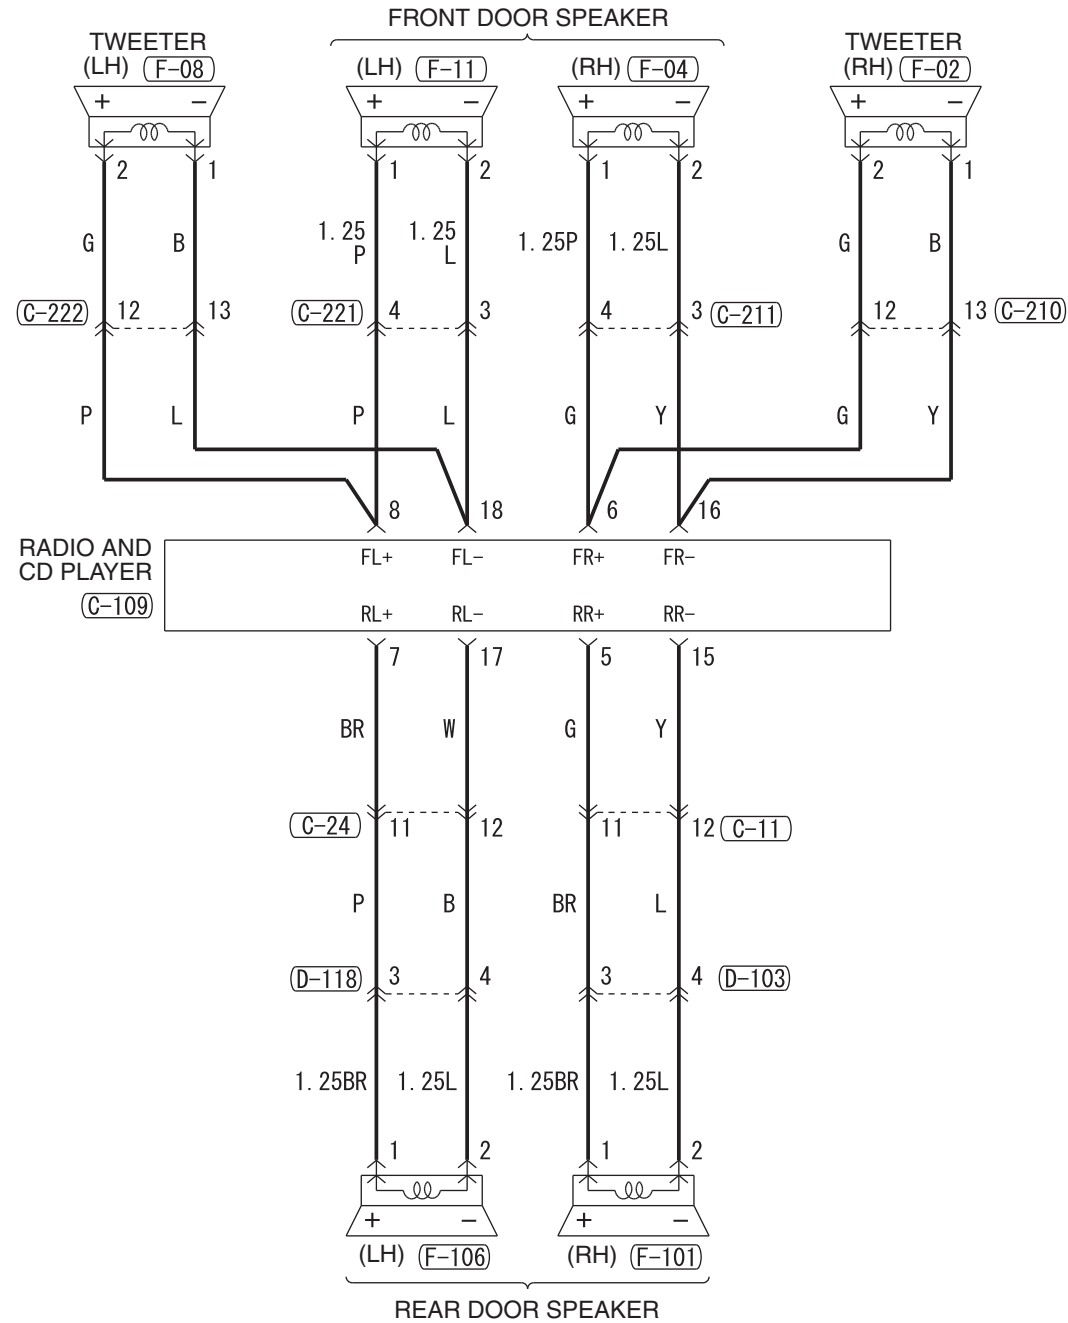

<VEHICLES WITHOUT AUDIO AMPLIFIER>

<VEHICLES WITH AUDIO AMPLIFIER>

Wire colour code
 B : Black LG : Light green G : Green L : Blue W : White Y : Yellow SB : Sky blue
 BR : Brown O : Orange GR : Grey R : Red P : Pink V : Violet PU : Purple SI : Silver