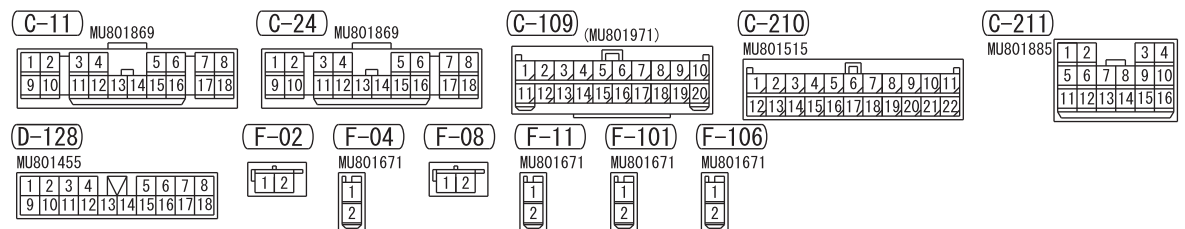

<VEHICLES WITHOUT AUDIO AMPLIFIER>

<VEHICLES WITH AUDIO AMPLIFIER>

Wire colour code
 B : Black LG : Light green G : Green L : Blue W : White Y : Yellow SB : Sky blue
 BR : Brown O : Orange GR : Grey R : Red P : Pink V : Violet PU : Purple SI : Silver