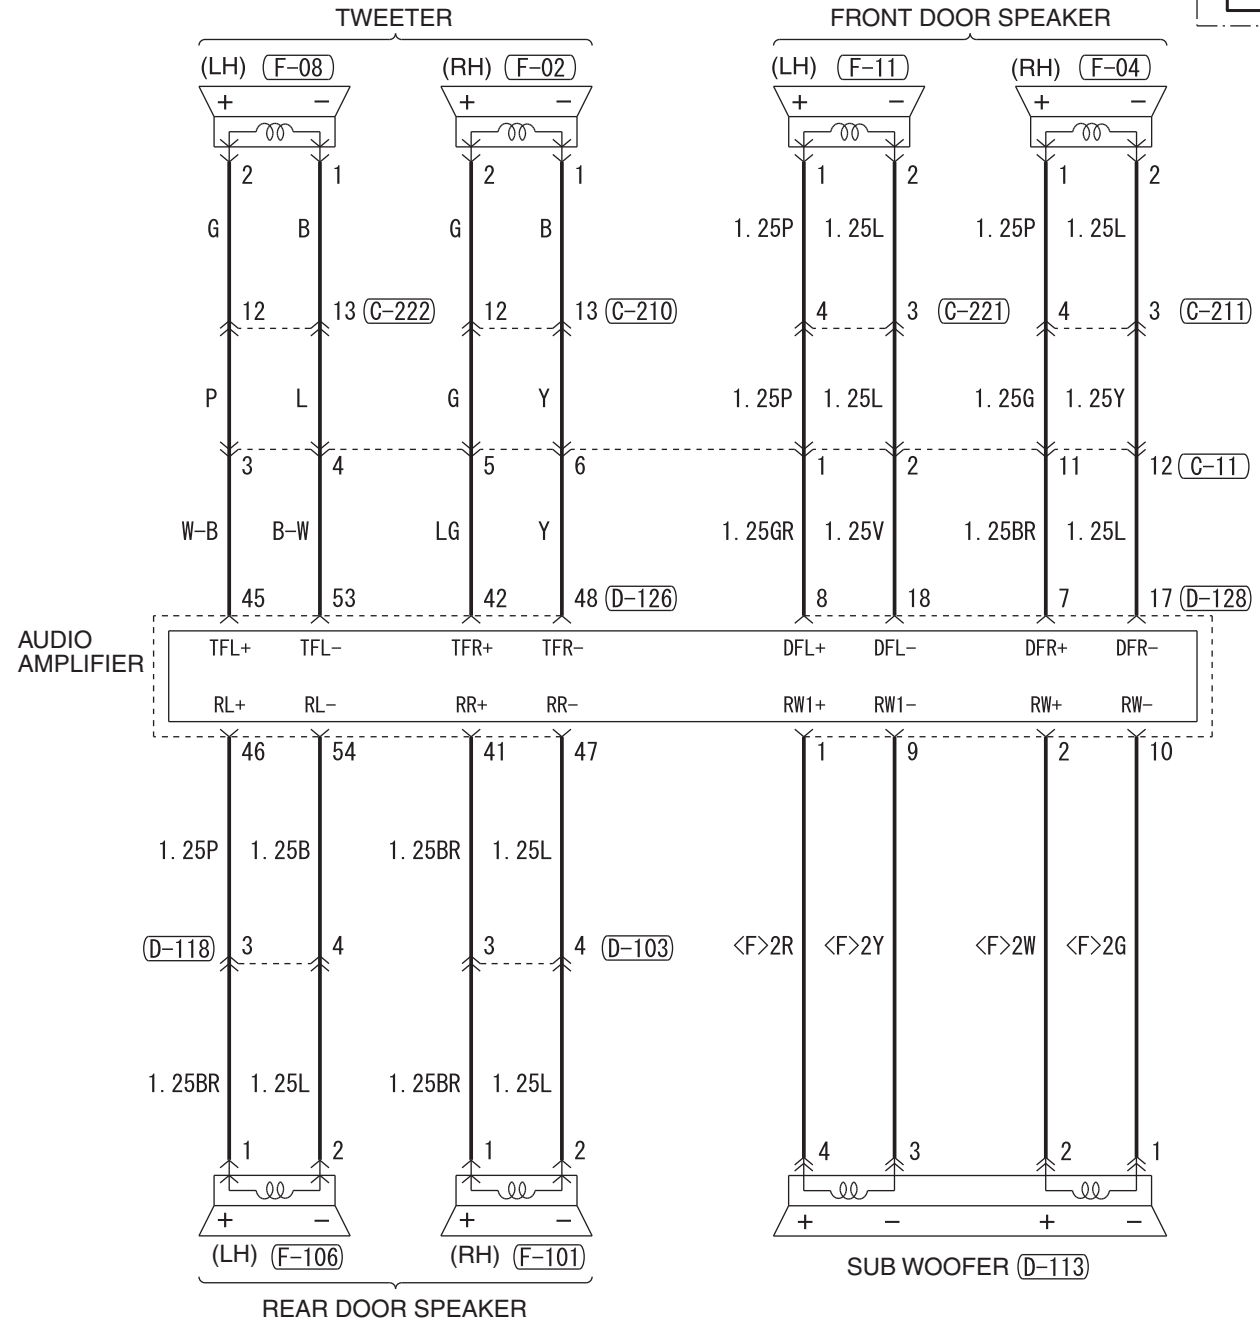

<VEHICLES WITHOUT AUDIO AMPLIFIER>

<VEHICLES WITH AUDIO AMPLIFIER>

Wire colour code
 B : Black LG : Light green G : Green L : Blue W : White Y : Yellow SB : Sky blue
 BR : Brown O : Orange GR : Grey R : Red P : Pink V : Violet PU : Purple SI : Silver