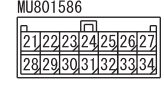

<VEHICLES WITH AUDIO AMPLIFIER>

C-12

C-109

C-129

D-124

D-125

D-126

D-127

D-128

Wire colour code  
 B : Black LG : Light green G : Green L : Blue W : White Y : Yellow SB : Sky blue BR : Brown  
 O : Orange GR : Grey R : Red P : Pink V : Violet PU : Purple SI : Silver BE : Beige