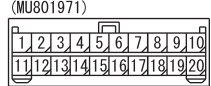

<VEHICLES WITH AUDIO AMPLIFIER>

C-12

C-109

C-129

D-124

D-125

D-126

D-127

D-128

Wire colour code  
 B : Black LG : Light green G : Green L : Blue W : White Y : Yellow SB : Sky blue BR : Brown  
 O : Orange GR : Grey R : Red P : Pink V : Violet PU : Purple SI : Silver BE : Beige