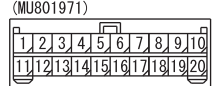

<VEHICLES WITH AUDIO AMPLIFIER>

C-129

Wire colour code
B : Black LG : Light green G : Green L : Blue W : White Y : Yellow SB : Sky blue BR : Brown
O : Orange GR : Grey R : Red P : Pink V : Violet PU : Purple SI : Silver BE : Beige