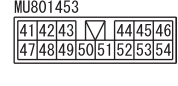

<VEHICLES WITH AUDIO AMPLIFIER>

C-12

C-109

C-129

D-124

D-125

D-126

D-127

D-128

Wire colour code  
 B : Black LG : Light green G : Green L : Blue W : White Y : Yellow SB : Sky blue BR : Brown  
 O : Orange GR : Grey R : Red P : Pink V : Violet PU : Purple SI : Silver BE : Beige