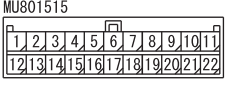

<VEHICLES WITH AUDIO AMPLIFIER>

C-12

C-109

C-129

D-124

D-125

D-126

D-127

D-128

Wire colour code  
 B : Black LG : Light green G : Green L : Blue W : White Y : Yellow SB : Sky blue BR : Brown  
 O : Orange GR : Grey R : Red P : Pink V : Violet PU : Purple SI : Silver BE : Beige