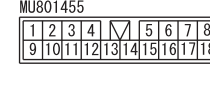

<VEHICLES WITH AUDIO AMPLIFIER>

C-12

C-109

C-129

D-124

D-125

D-126

D-127

D-128

Wire colour code  
 B : Black LG : Light green G : Green L : Blue W : White Y : Yellow SB : Sky blue BR : Brown  
 O : Orange GR : Grey R : Red P : Pink V : Violet PU : Purple SI : Silver BE : Beige