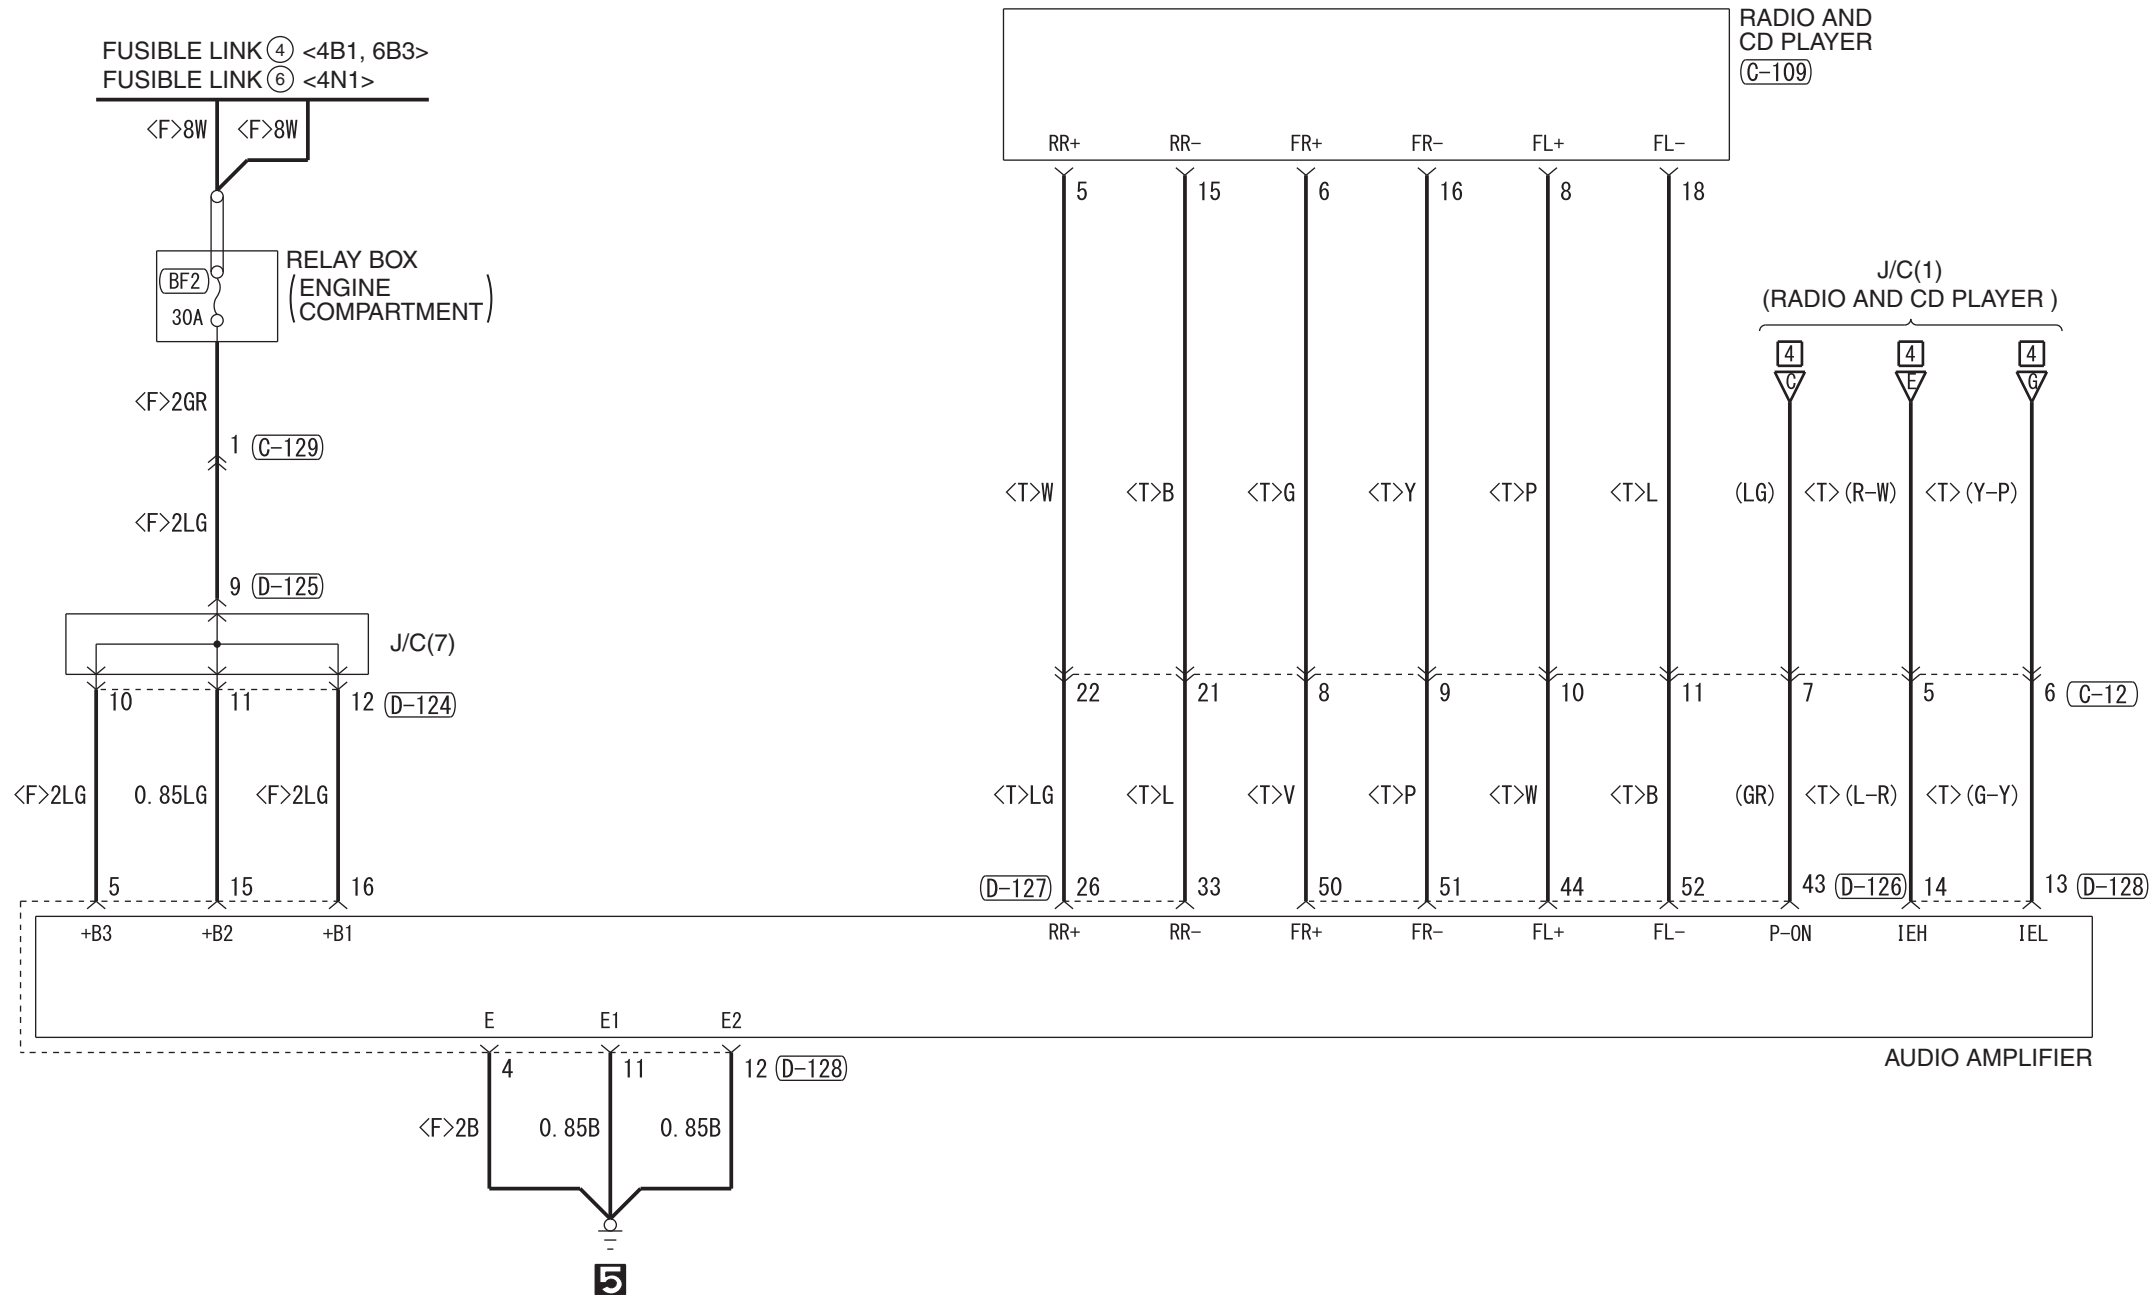

<VEHICLES WITH AUDIO AMPLIFIER>

Wire colour code
B : Black LG : Light green G : Green L : Blue W : White Y : Yellow SB : Sky blue BR : Brown
O : Orange GR : Grey R : Red P : Pink V : Violet PU : Purple SI : Silver BE : Beige