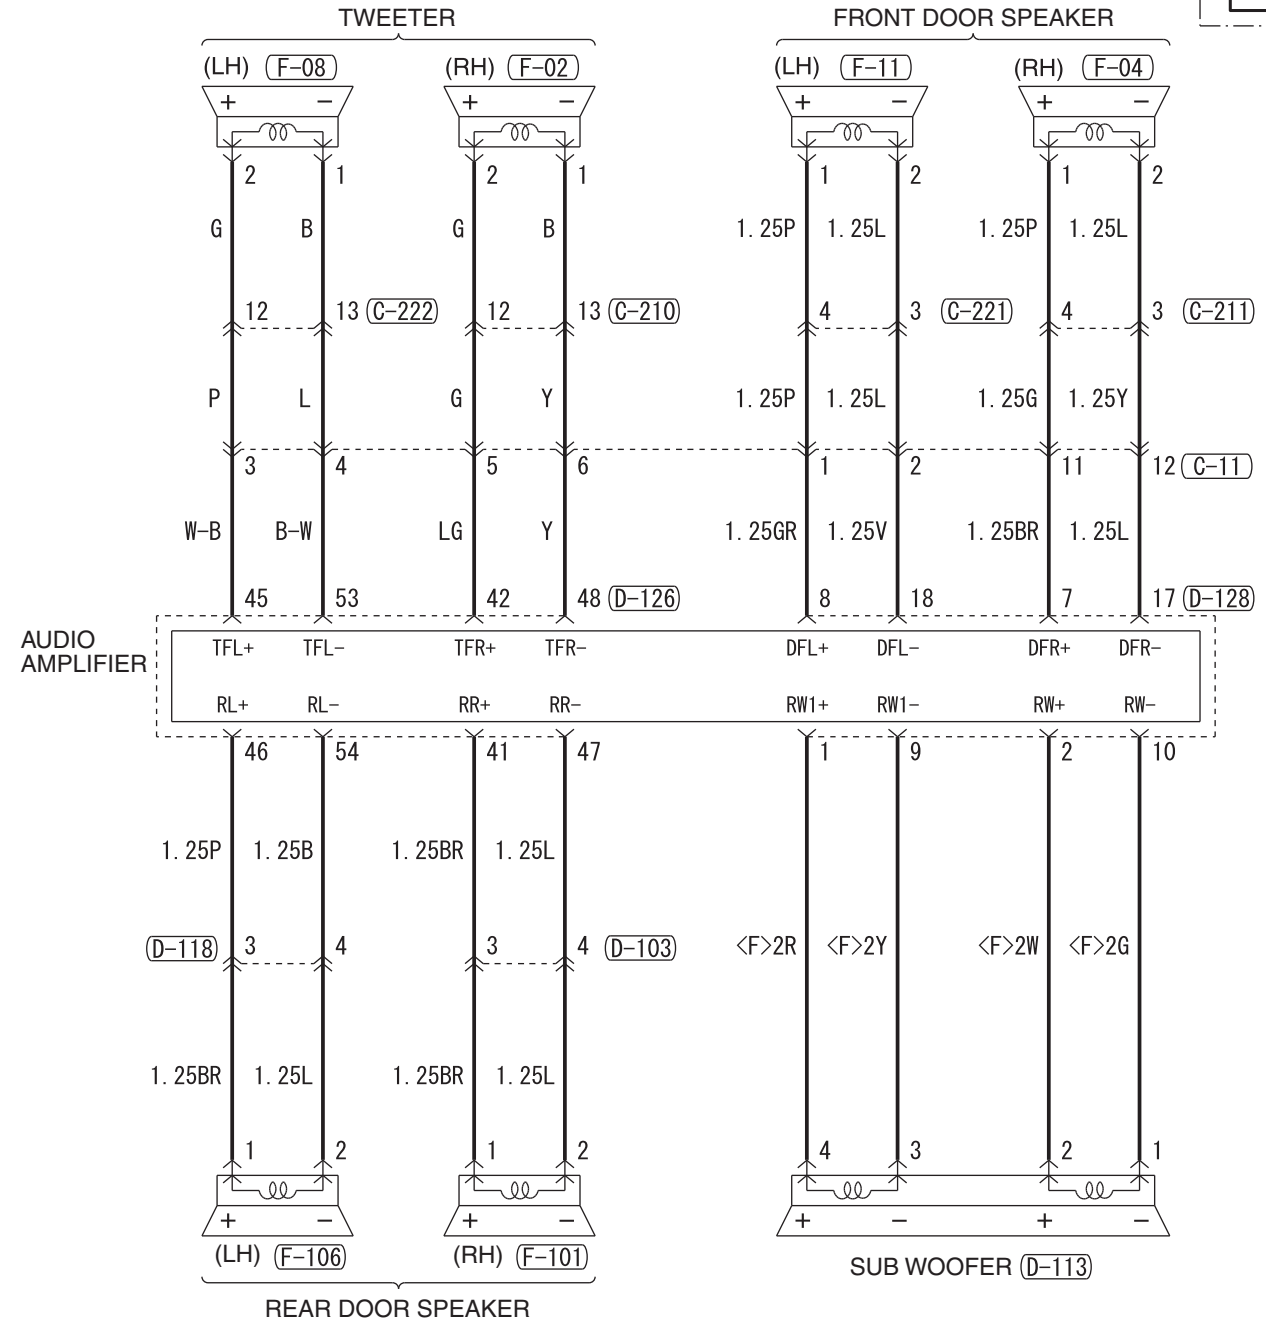

<VEHICLES WITHOUT AUDIO AMPLIFIER>

<VEHICLES WITH AUDIO AMPLIFIER>

Wire colour code
 B : Black LG : Light green G : Green L : Blue W : White Y : Yellow SB : Sky blue
 BR : Brown O : Orange GR : Grey R : Red P : Pink V : Violet PU : Purple SI : Silver