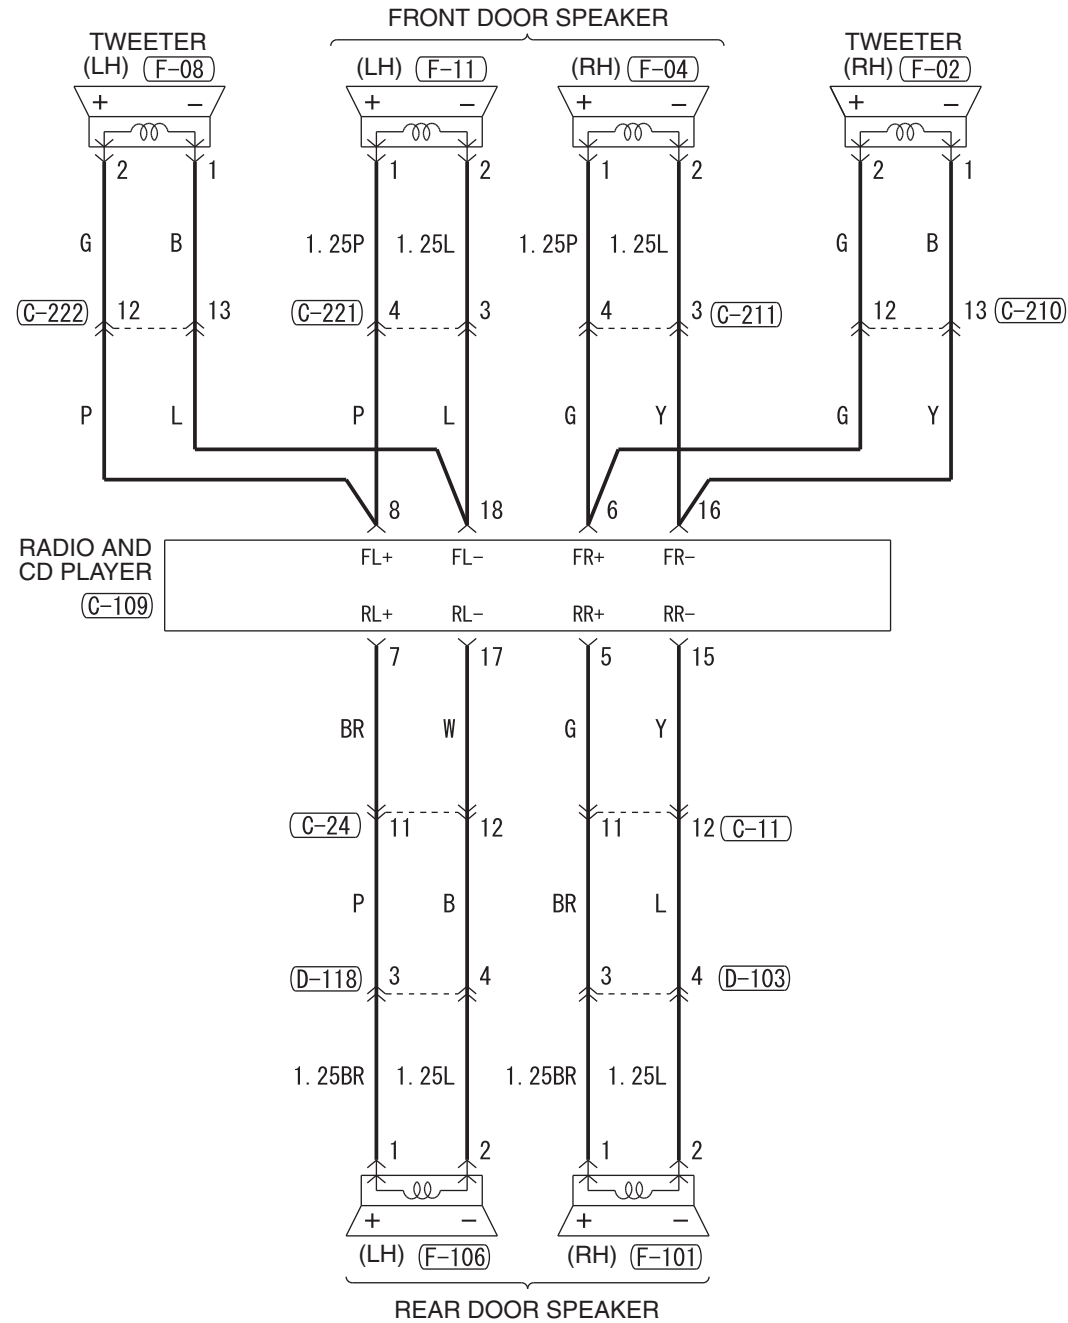

<VEHICLES WITHOUT AUDIO AMPLIFIER>

<VEHICLES WITH AUDIO AMPLIFIER>

Wire colour code
 B : Black LG : Light green G : Green L : Blue W : White Y : Yellow SB : Sky blue
 BR : Brown O : Orange GR : Grey R : Red P : Pink V : Violet PU : Purple SI : Silver