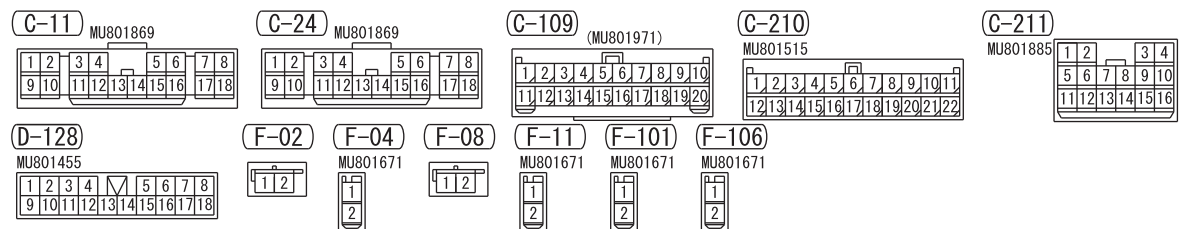

<VEHICLES WITHOUT AUDIO AMPLIFIER>

<VEHICLES WITH AUDIO AMPLIFIER>

Wire colour code
 B : Black LG : Light green G : Green L : Blue W : White Y : Yellow SB : Sky blue
 BR : Brown O : Orange GR : Grey R : Red P : Pink V : Violet PU : Purple SI : Silver