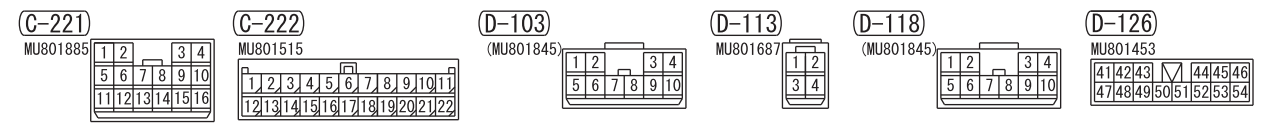

<VEHICLES WITHOUT AUDIO AMPLIFIER>

<VEHICLES WITH AUDIO AMPLIFIER>

Wire colour code
 B : Black LG : Light green G : Green L : Blue W : White Y : Yellow SB : Sky blue
 BR : Brown O : Orange GR : Grey R : Red P : Pink V : Violet PU : Purple SI : Silver