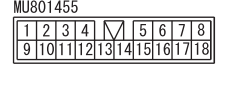

C-12

C-109

C-129

D-124

D-125

D-126

D-127

D-128

Wire colour code
 B : Black LG : Light green G : Green L : Blue W : White Y : Yellow SB : Sky blue
 BR : Brown O : Orange GR : Grey R : Red P : Pink V : Violet PU : Purple SI : Silver