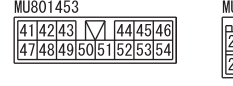

C-12

C-109

C-129

D-124

D-125

D-126

D-127

D-128

Wire colour code
 B : Black LG : Light green G : Green L : Blue W : White Y : Yellow SB : Sky blue
 BR : Brown O : Orange GR : Grey R : Red P : Pink V : Violet PU : Purple SI : Silver