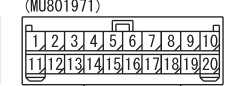

C-12

C-109

C-129

D-124

D-125

D-126

D-127

D-128

Wire colour code
 B : Black LG : Light green G : Green L : Blue W : White Y : Yellow SB : Sky blue
 BR : Brown O : Orange GR : Grey R : Red P : Pink V : Violet PU : Purple SI : Silver