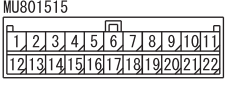

C-12

C-109

C-129

D-124

D-125

D-126

D-127

D-128

Wire colour code
 B : Black LG : Light green G : Green L : Blue W : White Y : Yellow SB : Sky blue
 BR : Brown O : Orange GR : Grey R : Red P : Pink V : Violet PU : Purple SI : Silver