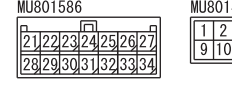

C-12

C-109

C-129

D-124

D-125

D-126

D-127

D-128

Wire colour code
 B : Black LG : Light green G : Green L : Blue W : White Y : Yellow SB : Sky blue
 BR : Brown O : Orange GR : Grey R : Red P : Pink V : Violet PU : Purple SI : Silver