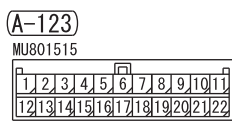

NOTE
*3 : VEHICLES WITHOUT ASC
*4 : VEHICLES WITH ASC

Wire colour code
B : Black LG : Light green G : Green L : Blue W : White
Y : Yellow SB : Sky blue BR : Brown O : Orange GR : Grey
R : Red P : Pink V : Violet PU : Purple SI : Silver HHU14X02EC