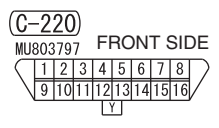

NOTE
*3 : VEHICLES WITHOUT ASC
*4 : VEHICLES WITH ASC

Wire colour code
B : Black LG : Light green G : Green L : Blue W : White
Y : Yellow SB : Sky blue BR : Brown O : Orange GR : Grey
R : Red P : Pink V : Violet PU : Purple SI : Silver HHU14X02EC