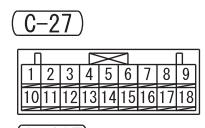

NOTE
*3 : VEHICLES WITHOUT ASC
*4 : VEHICLES WITH ASC

Wire colour code
B : Black LG : Light green G : Green L : Blue W : White
Y : Yellow SB : Sky blue BR : Brown O : Orange GR : Grey
R : Red P : Pink V : Violet PU : Purple SI : Silver HHU14X02EC