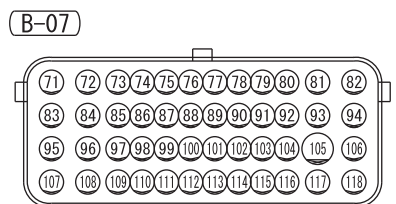

NOTE
*3 : VEHICLES WITHOUT ASC
*4 : VEHICLES WITH ASC

Wire colour code
B : Black LG : Light green G : Green L : Blue W : White
Y : Yellow SB : Sky blue BR : Brown O : Orange GR : Grey
R : Red P : Pink V : Violet PU : Purple SI : Silver HHU14X02EC