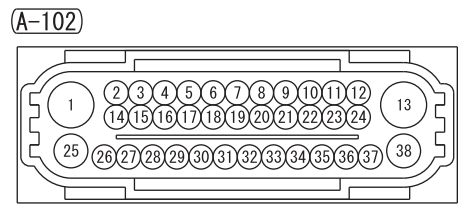

NOTE
*3 : VEHICLES WITHOUT ASC
*4 : VEHICLES WITH ASC

Wire colour code
B : Black LG : Light green G : Green L : Blue W : White
Y : Yellow SB : Sky blue BR : Brown O : Orange GR : Grey
R : Red P : Pink V : Violet PU : Purple SI : Silver HHU14X02EC