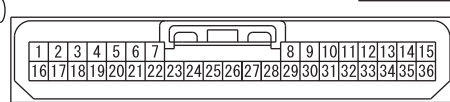

NOTE
*3 : VEHICLES WITHOUT ASC
*4 : VEHICLES WITH ASC

Wire colour code
B : Black LG : Light green G : Green L : Blue W : White
Y : Yellow SB : Sky blue BR : Brown O : Orange GR : Grey
R : Red P : Pink V : Violet PU : Purple SI : Silver HHU14X02EC