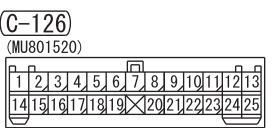

NOTE
*3 : VEHICLES WITHOUT ASC
*4 : VEHICLES WITH ASC

Wire colour code
B : Black LG : Light green G : Green L : Blue W : White
Y : Yellow SB : Sky blue BR : Brown O : Orange GR : Grey
R : Red P : Pink V : Violet PU : Purple SI : Silver HHU14X02EC