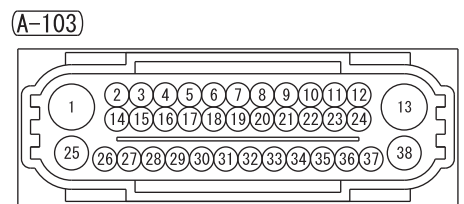

NOTE
*3 : VEHICLES WITHOUT ASC
*4 : VEHICLES WITH ASC

Wire colour code
B : Black LG : Light green G : Green L : Blue W : White
Y : Yellow SB : Sky blue BR : Brown O : Orange GR : Grey
R : Red P : Pink V : Violet PU : Purple SI : Silver HHU14X02EC