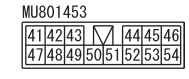

C-12

C-110

(MU801971)

C-129

(MU801971)

D-124

(MU801859)

D-125

(MU801859)

D-126

MU801453

D-127

MU801586

D-128

MU801455

Wire colour code  
 B : Black LG : Light green G : Green L : Blue W : White Y : Yellow SB : Sky blue  
 BR : Brown O : Orange GR : Grey R : Red P : Pink V : Violet PU : Purple SI : Silver