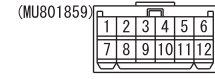

C-12

C-110

(MU801971)

C-129

(MU801971)

D-124

(MU801859)

D-125

(MU801859)

D-126

MU801453

D-127

MU801586

D-128

MU801455

Wire colour code  
 B : Black LG : Light green G : Green L : Blue W : White Y : Yellow SB : Sky blue  
 BR : Brown O : Orange GR : Grey R : Red P : Pink V : Violet PU : Purple SI : Silver