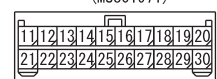

C-12

C-110

(MU801971)

C-129

(MU801971)

D-124

(MU801859)

D-125

(MU801859)

D-126

MU801453

D-127

MU801586

D-128

MU801455

Wire colour code  
 B : Black LG : Light green G : Green L : Blue W : White Y : Yellow SB : Sky blue  
 BR : Brown O : Orange GR : Grey R : Red P : Pink V : Violet PU : Purple SI : Silver