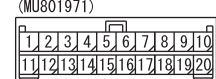

C-12

C-110

(MU801971)

C-129

(MU801971)

D-124

(MU801859)

D-125

(MU801859)

D-126

MU801453

D-127

MU801586

D-128

MU801455

Wire colour code  
 B : Black LG : Light green G : Green L : Blue W : White Y : Yellow SB : Sky blue  
 BR : Brown O : Orange GR : Grey R : Red P : Pink V : Violet PU : Purple SI : Silver