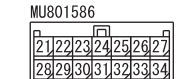

(MU801859)

D-126

MU801453

D-127

MU801586

D-128

MU801455

Wire colour code  
 B : Black LG : Light green G : Green L : Blue W : White Y : Yellow SB : Sky blue  
 BR : Brown O : Orange GR : Grey R : Red P : Pink V : Violet PU : Purple SI : Silver