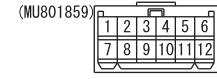

C-12

C-110

(MU801971)

C-129

(MU801971)

D-124

(MU801859)

D-125

(MU801859)

D-126

MU801453

D-127

MU801586

D-128

MU801455

Wire colour code  
 B : Black LG : Light green G : Green L : Blue W : White Y : Yellow SB : Sky blue  
 BR : Brown O : Orange GR : Grey R : Red P : Pink V : Violet PU : Purple SI : Silver