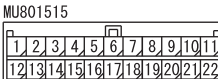

C-12

C-110

(MU801971)

C-129

(MU801971)

D-124

(MU801859)

D-125

(MU801859)

D-126

MU801453

D-127

MU801586

D-128

MU801455

Wire colour code  
 B : Black LG : Light green G : Green L : Blue W : White Y : Yellow SB : Sky blue  
 BR : Brown O : Orange GR : Grey R : Red P : Pink V : Violet PU : Purple SI : Silver