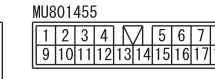

(MU801859)

D-126

MU801453

D-127

MU801586

D-128

MU801455

Wire colour code  
 B : Black LG : Light green G : Green L : Blue W : White Y : Yellow SB : Sky blue  
 BR : Brown O : Orange GR : Grey R : Red P : Pink V : Violet PU : Purple SI : Silver