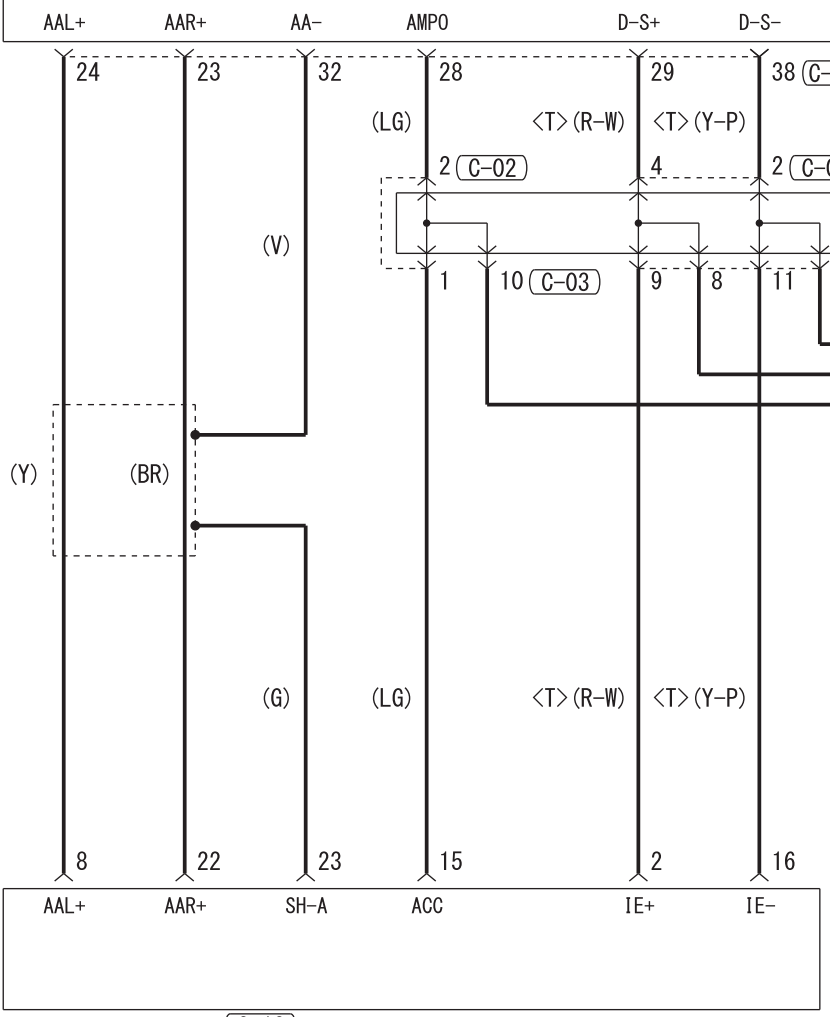

RADIO AND CD PLAYER

HANDS FREE-ECU (C-18)

AUDIO AMPLIFIER

Wire colour code
 B : Black LG : Light green G : Green L : Blue W : White Y : Yellow SB : Sky blue
 BR : Brown O : Orange GR : Grey R : Red P : Pink V : Violet PU : Purple SI : Silver