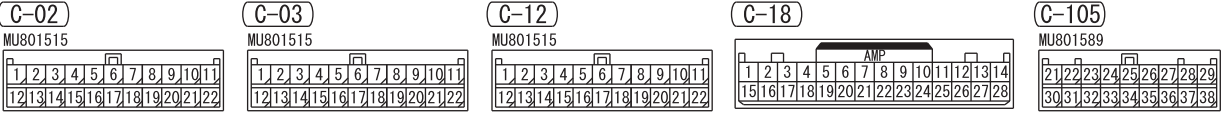

RADIO AND CD PLAYER

HANDS FREE-ECU (C-18)

AUDIO AMPLIFIER

Wire colour code
 B : Black LG : Light green G : Green L : Blue W : White Y : Yellow SB : Sky blue
 BR : Brown O : Orange GR : Grey R : Red P : Pink V : Violet PU : Purple SI : Silver