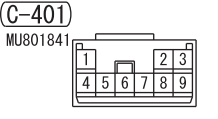

NOTE

*1 : VEHICLES WITHOUT ASC

*2 : VEHICLES WITH ASC

Wire colour code

B : Black LG : Light green G : Green L : Blue W : White

Y : Yellow SB : Sky blue BR : Brown O : Orange GR : Grey

R : Red P : Pink V : Violet PU : Purple SI : Silver