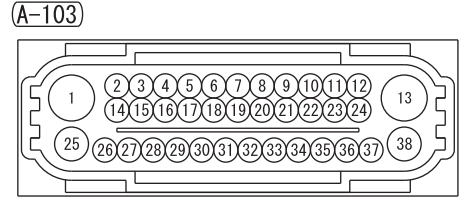

NOTE

*1 : VEHICLES WITHOUT ASC

*2 : VEHICLES WITH ASC

Wire colour code

B : Black LG : Light green G : Green L : Blue W : White

Y : Yellow SB : Sky blue BR : Brown O : Orange GR : Grey

R : Red P : Pink V : Violet PU : Purple SI : Silver

HHU14X03DC