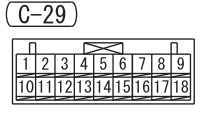

NOTE

*1 : VEHICLES WITHOUT ASC

*2 : VEHICLES WITH ASC

Wire colour code

B : Black LG : Light green G : Green L : Blue W : White

Y : Yellow SB : Sky blue BR : Brown O : Orange GR : Grey

R : Red P : Pink V : Violet PU : Purple SI : Silver