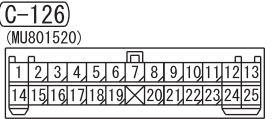

NOTE

*1 : VEHICLES WITHOUT ASC

*2 : VEHICLES WITH ASC

Wire colour code

B : Black LG : Light green G : Green L : Blue W : White

Y : Yellow SB : Sky blue BR : Brown O : Orange GR : Grey

R : Red P : Pink V : Violet PU : Purple SI : Silver