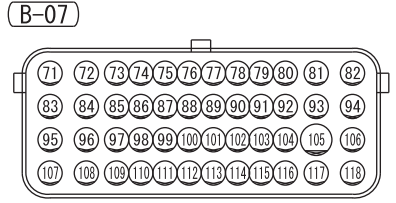

NOTE

*1 : VEHICLES WITHOUT ASC

*2 : VEHICLES WITH ASC

Wire colour code

B : Black LG : Light green G : Green L : Blue W : White

Y : Yellow SB : Sky blue BR : Brown O : Orange GR : Grey

R : Red P : Pink V : Violet PU : Purple SI : Silver