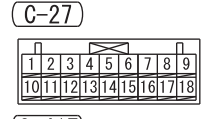

NOTE

*1 : VEHICLES WITHOUT ASC

*2 : VEHICLES WITH ASC

Wire colour code

B : Black LG : Light green G : Green L : Blue W : White

Y : Yellow SB : Sky blue BR : Brown O : Orange GR : Grey

R : Red P : Pink V : Violet PU : Purple SI : Silver