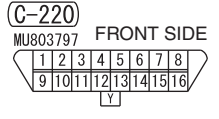

NOTE

*1 : VEHICLES WITHOUT ASC

*2 : VEHICLES WITH ASC

Wire colour code

B : Black LG : Light green G : Green L : Blue W : White

Y : Yellow SB : Sky blue BR : Brown O : Orange GR : Grey

R : Red P : Pink V : Violet PU : Purple SI : Silver