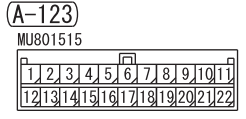

NOTE

*1 : VEHICLES WITHOUT ASC

*2 : VEHICLES WITH ASC

Wire colour code

B : Black LG : Light green G : Green L : Blue W : White

Y : Yellow SB : Sky blue BR : Brown O : Orange GR : Grey

R : Red P : Pink V : Violet PU : Purple SI : Silver