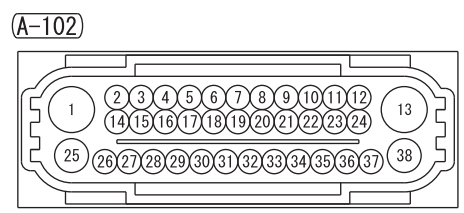

NOTE

*1 : VEHICLES WITHOUT ASC

*2 : VEHICLES WITH ASC

Wire colour code

B : Black LG : Light green G : Green L : Blue W : White

Y : Yellow SB : Sky blue BR : Brown O : Orange GR : Grey

R : Red P : Pink V : Violet PU : Purple SI : Silver

HHU14X03DC