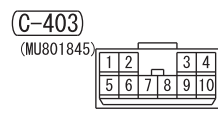

4

Wire colour code
 B : Black LG : Light green G : Green L : Blue W : White Y : Yellow SB : Sky blue
 BR : Brown O : Orange GR : Grey R : Red P : Pink V : Violet PU : Purple SI : Silver