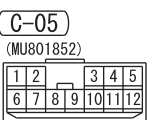

4

Wire colour code
 B : Black LG : Light green G : Green L : Blue W : White Y : Yellow SB : Sky blue
 BR : Brown O : Orange GR : Grey R : Red P : Pink V : Violet PU : Purple SI : Silver