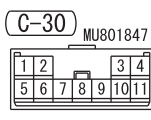

4

Wire colour code
 B : Black LG : Light green G : Green L : Blue W : White Y : Yellow SB : Sky blue
 BR : Brown O : Orange GR : Grey R : Red P : Pink V : Violet PU : Purple SI : Silver