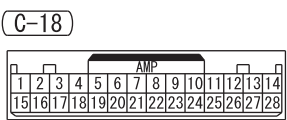

4

Wire colour code
 B : Black LG : Light green G : Green L : Blue W : White Y : Yellow SB : Sky blue
 BR : Brown O : Orange GR : Grey R : Red P : Pink V : Violet PU : Purple SI : Silver