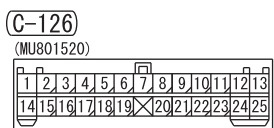

4

Wire colour code
 B : Black LG : Light green G : Green L : Blue W : White Y : Yellow SB : Sky blue
 BR : Brown O : Orange GR : Grey R : Red P : Pink V : Violet PU : Purple SI : Silver