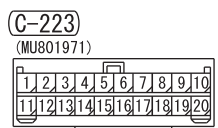

4

Wire colour code
 B : Black LG : Light green G : Green L : Blue W : White Y : Yellow SB : Sky blue
 BR : Brown O : Orange GR : Grey R : Red P : Pink V : Violet PU : Purple SI : Silver