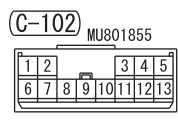

4

Wire colour code
 B : Black LG : Light green G : Green L : Blue W : White Y : Yellow SB : Sky blue
 BR : Brown O : Orange GR : Grey R : Red P : Pink V : Violet PU : Purple SI : Silver