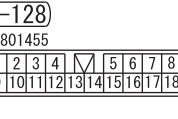

RADIO AND CD PLAYER

HANDS FREE-ECU (C-18)

AUDIO AMPLIFIER

Wire colour code
 B : Black LG : Light green G : Green L : Blue W : White Y : Yellow SB : Sky blue
 BR : Brown O : Orange GR : Grey R : Red P : Pink V : Violet PU : Purple SI : Silver