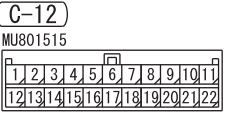

RADIO AND CD PLAYER

HANDS FREE-ECU (C-18)

AUDIO AMPLIFIER

Wire colour code
 B : Black LG : Light green G : Green L : Blue W : White Y : Yellow SB : Sky blue
 BR : Brown O : Orange GR : Grey R : Red P : Pink V : Violet PU : Purple SI : Silver