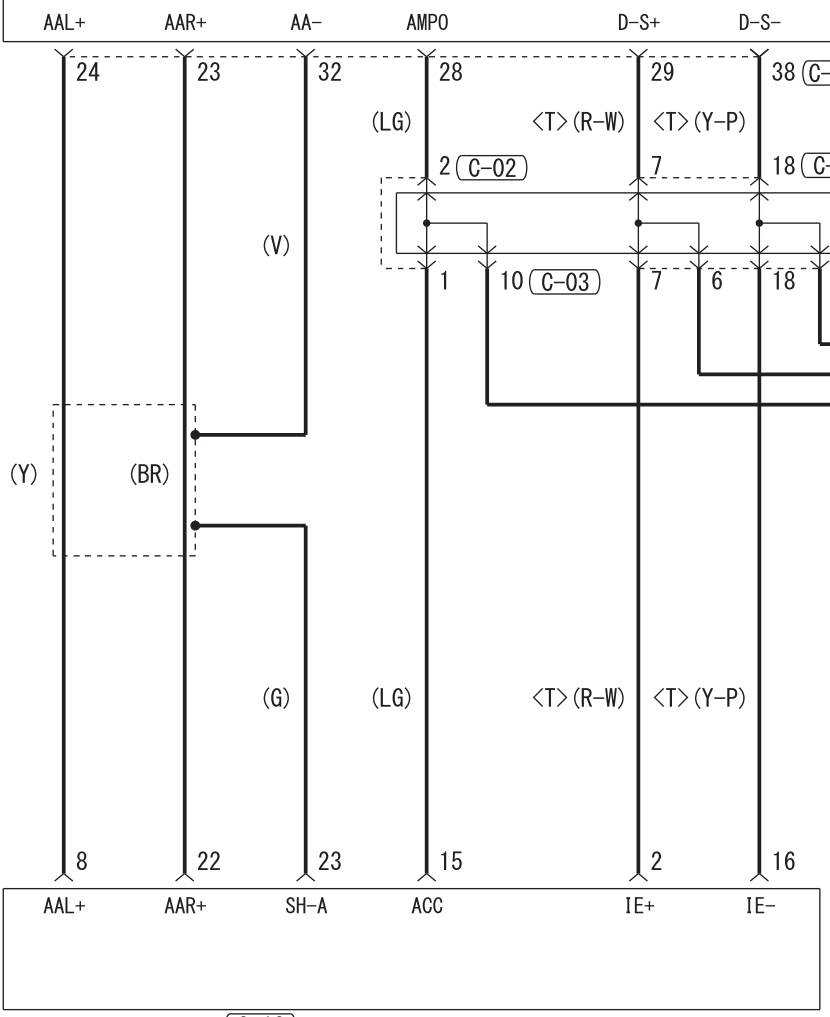

RADIO AND CD PLAYER

HANDS FREE-ECU (C-18)

AUDIO AMPLIFIER

Wire colour code
 B : Black LG : Light green G : Green L : Blue W : White Y : Yellow SB : Sky blue
 BR : Brown O : Orange GR : Grey R : Red P : Pink V : Violet PU : Purple SI : Silver