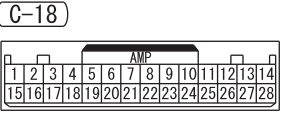

RADIO AND CD PLAYER

HANDS FREE-ECU (C-18)

AUDIO AMPLIFIER

Wire colour code
 B : Black LG : Light green G : Green L : Blue W : White Y : Yellow SB : Sky blue
 BR : Brown O : Orange GR : Grey R : Red P : Pink V : Violet PU : Purple SI : Silver