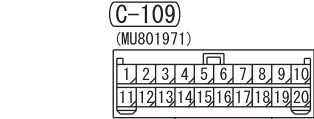

RADIO AND CD PLAYER

HANDS FREE-ECU (C-18)

AUDIO AMPLIFIER

Wire colour code
 B : Black LG : Light green G : Green L : Blue W : White Y : Yellow SB : Sky blue
 BR : Brown O : Orange GR : Grey R : Red P : Pink V : Violet PU : Purple SI : Silver