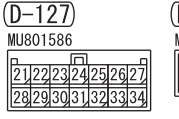

RADIO AND CD PLAYER

HANDS FREE-ECU (C-18)

AUDIO AMPLIFIER

Wire colour code
 B : Black LG : Light green G : Green L : Blue W : White Y : Yellow SB : Sky blue
 BR : Brown O : Orange GR : Grey R : Red P : Pink V : Violet PU : Purple SI : Silver