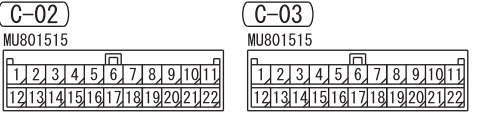

RADIO AND CD PLAYER

HANDS FREE-ECU (C-18)

AUDIO AMPLIFIER

Wire colour code
 B : Black LG : Light green G : Green L : Blue W : White Y : Yellow SB : Sky blue
 BR : Brown O : Orange GR : Grey R : Red P : Pink V : Violet PU : Purple SI : Silver