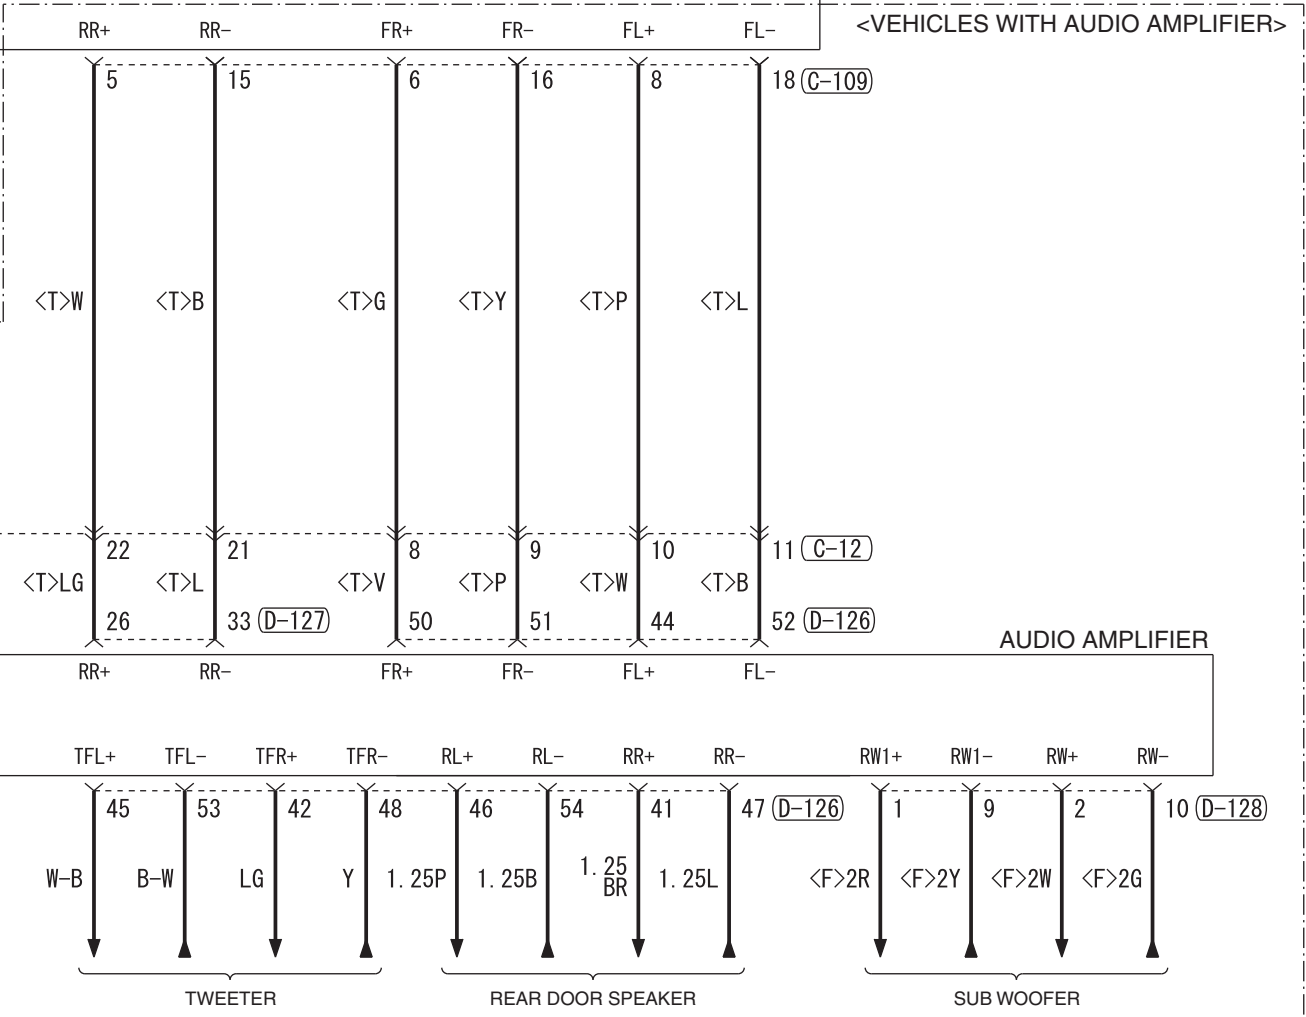

RADIO AND CD PLAYER

HANDS FREE-ECU (C-18)

AUDIO AMPLIFIER

Wire colour code
 B : Black LG : Light green G : Green L : Blue W : White Y : Yellow SB : Sky blue
 BR : Brown O : Orange GR : Grey R : Red P : Pink V : Violet PU : Purple SI : Silver