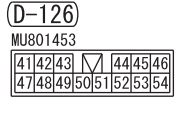

RADIO AND CD PLAYER

HANDS FREE-ECU (C-18)

AUDIO AMPLIFIER

Wire colour code
 B : Black LG : Light green G : Green L : Blue W : White Y : Yellow SB : Sky blue
 BR : Brown O : Orange GR : Grey R : Red P : Pink V : Violet PU : Purple SI : Silver