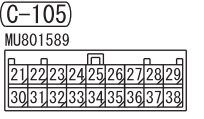

RADIO AND CD PLAYER

HANDS FREE-ECU (C-18)

AUDIO AMPLIFIER

Wire colour code
 B : Black LG : Light green G : Green L : Blue W : White Y : Yellow SB : Sky blue
 BR : Brown O : Orange GR : Grey R : Red P : Pink V : Violet PU : Purple SI : Silver