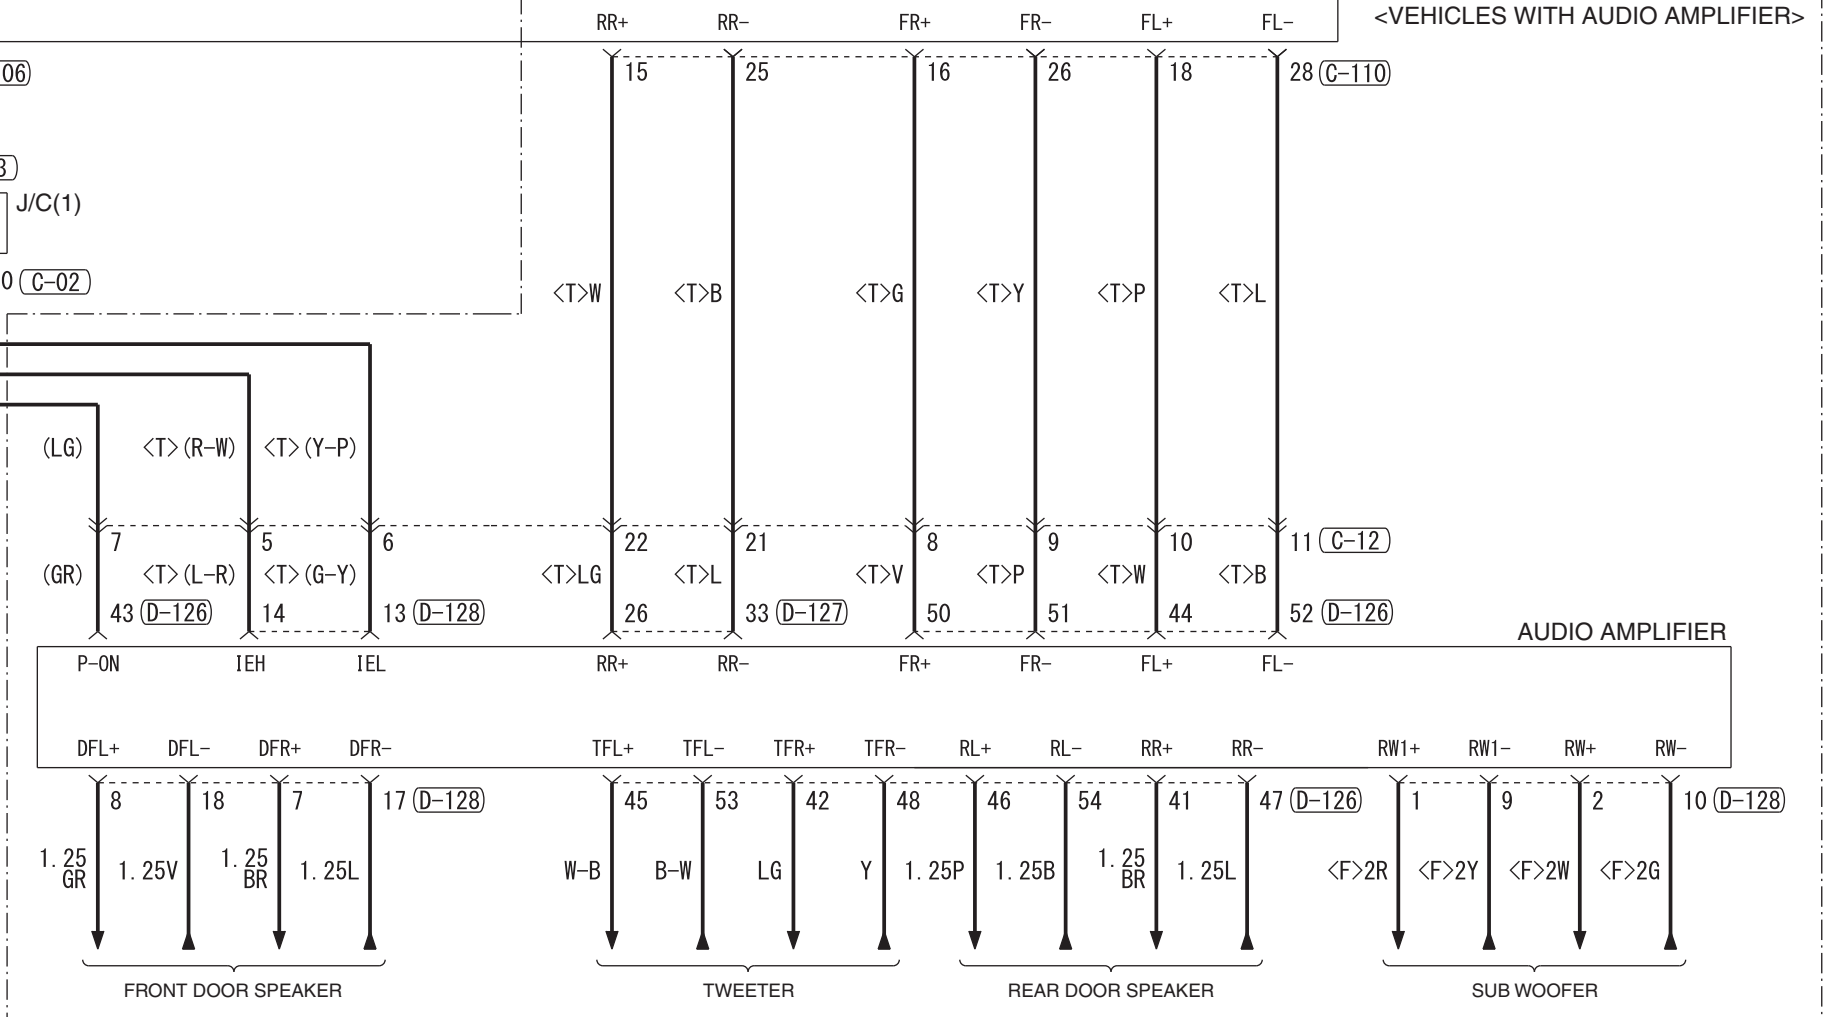

MULTIVISION DISPLAY

HANDS FREE-ECU (C-18)

Wire colour code
 B : Black LG : Light green G : Green L : Blue W : White Y : Yellow SB : Sky blue BR : Brown
 O : Orange GR : Grey R : Red P : Pink V : Violet PU : Purple SI : Silver BE : Beige