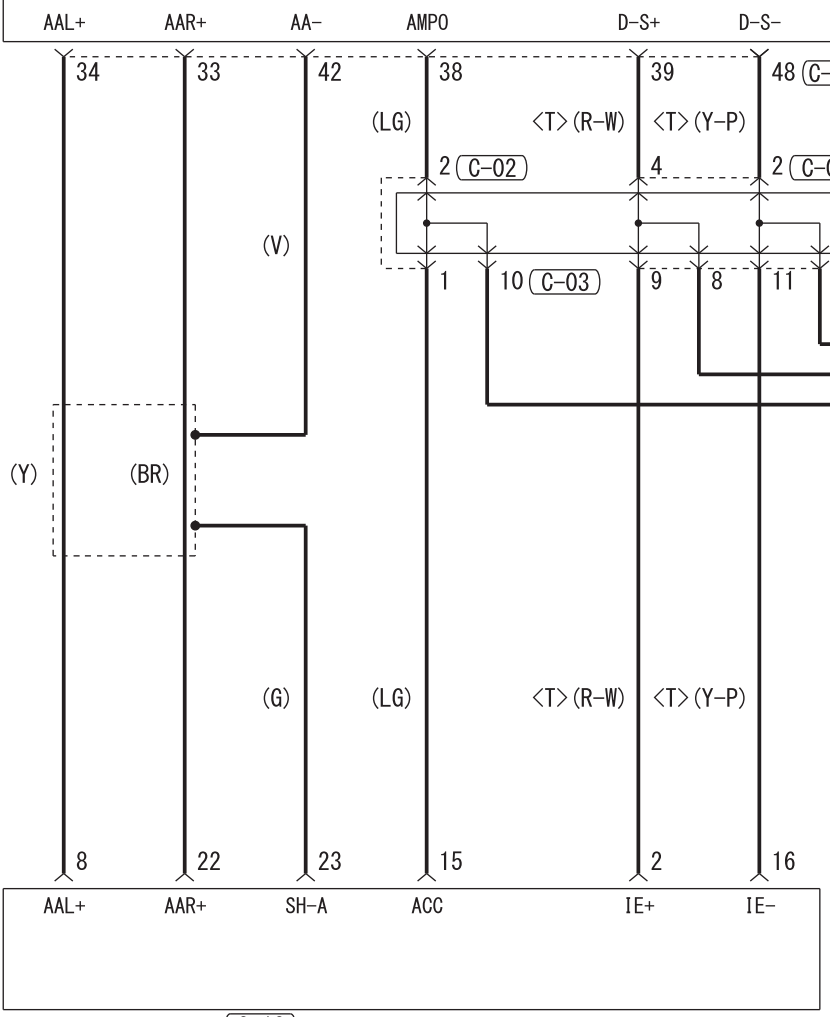

MULTIVISION DISPLAY

HANDS FREE-ECU (C-18)

Wire colour code
 B : Black LG : Light green G : Green L : Blue W : White Y : Yellow SB : Sky blue BR : Brown
 O : Orange GR : Grey R : Red P : Pink V : Violet PU : Purple SI : Silver BE : Beige