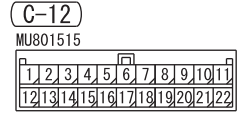

MULTIVISION DISPLAY

HANDS FREE-ECU (C-18)

Wire colour code
 B : Black LG : Light green G : Green L : Blue W : White Y : Yellow SB : Sky blue BR : Brown
 O : Orange GR : Grey R : Red P : Pink V : Violet PU : Purple SI : Silver BE : Beige