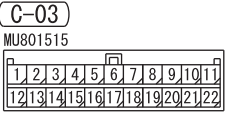

MULTIVISION DISPLAY

HANDS FREE-ECU (C-18)

Wire colour code
 B : Black LG : Light green G : Green L : Blue W : White Y : Yellow SB : Sky blue BR : Brown
 O : Orange GR : Grey R : Red P : Pink V : Violet PU : Purple SI : Silver BE : Beige