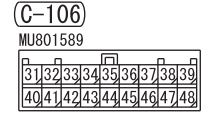

MULTIVISION DISPLAY

HANDS FREE-ECU (C-18)

Wire colour code
 B : Black LG : Light green G : Green L : Blue W : White Y : Yellow SB : Sky blue BR : Brown
 O : Orange GR : Grey R : Red P : Pink V : Violet PU : Purple SI : Silver BE : Beige