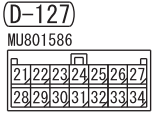

MULTIVISION DISPLAY

HANDS FREE-ECU (C-18)

Wire colour code
 B : Black LG : Light green G : Green L : Blue W : White Y : Yellow SB : Sky blue BR : Brown
 O : Orange GR : Grey R : Red P : Pink V : Violet PU : Purple SI : Silver BE : Beige