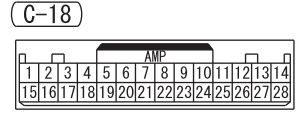

MULTIVISION DISPLAY

HANDS FREE-ECU (C-18)

Wire colour code
 B : Black LG : Light green G : Green L : Blue W : White Y : Yellow SB : Sky blue BR : Brown
 O : Orange GR : Grey R : Red P : Pink V : Violet PU : Purple SI : Silver BE : Beige