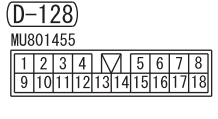

MULTIVISION DISPLAY

HANDS FREE-ECU (C-18)

Wire colour code
 B : Black LG : Light green G : Green L : Blue W : White Y : Yellow SB : Sky blue BR : Brown
 O : Orange GR : Grey R : Red P : Pink V : Violet PU : Purple SI : Silver BE : Beige