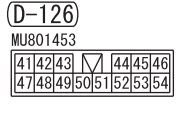

MULTIVISION DISPLAY

HANDS FREE-ECU (C-18)

Wire colour code
 B : Black LG : Light green G : Green L : Blue W : White Y : Yellow SB : Sky blue BR : Brown
 O : Orange GR : Grey R : Red P : Pink V : Violet PU : Purple SI : Silver BE : Beige