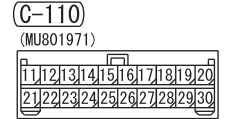

MULTIVISION DISPLAY

HANDS FREE-ECU (C-18)

Wire colour code
 B : Black LG : Light green G : Green L : Blue W : White Y : Yellow SB : Sky blue BR : Brown
 O : Orange GR : Grey R : Red P : Pink V : Violet PU : Purple SI : Silver BE : Beige