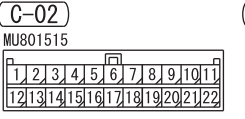

MULTIVISION DISPLAY

HANDS FREE-ECU (C-18)

Wire colour code
 B : Black LG : Light green G : Green L : Blue W : White Y : Yellow SB : Sky blue BR : Brown
 O : Orange GR : Grey R : Red P : Pink V : Violet PU : Purple SI : Silver BE : Beige