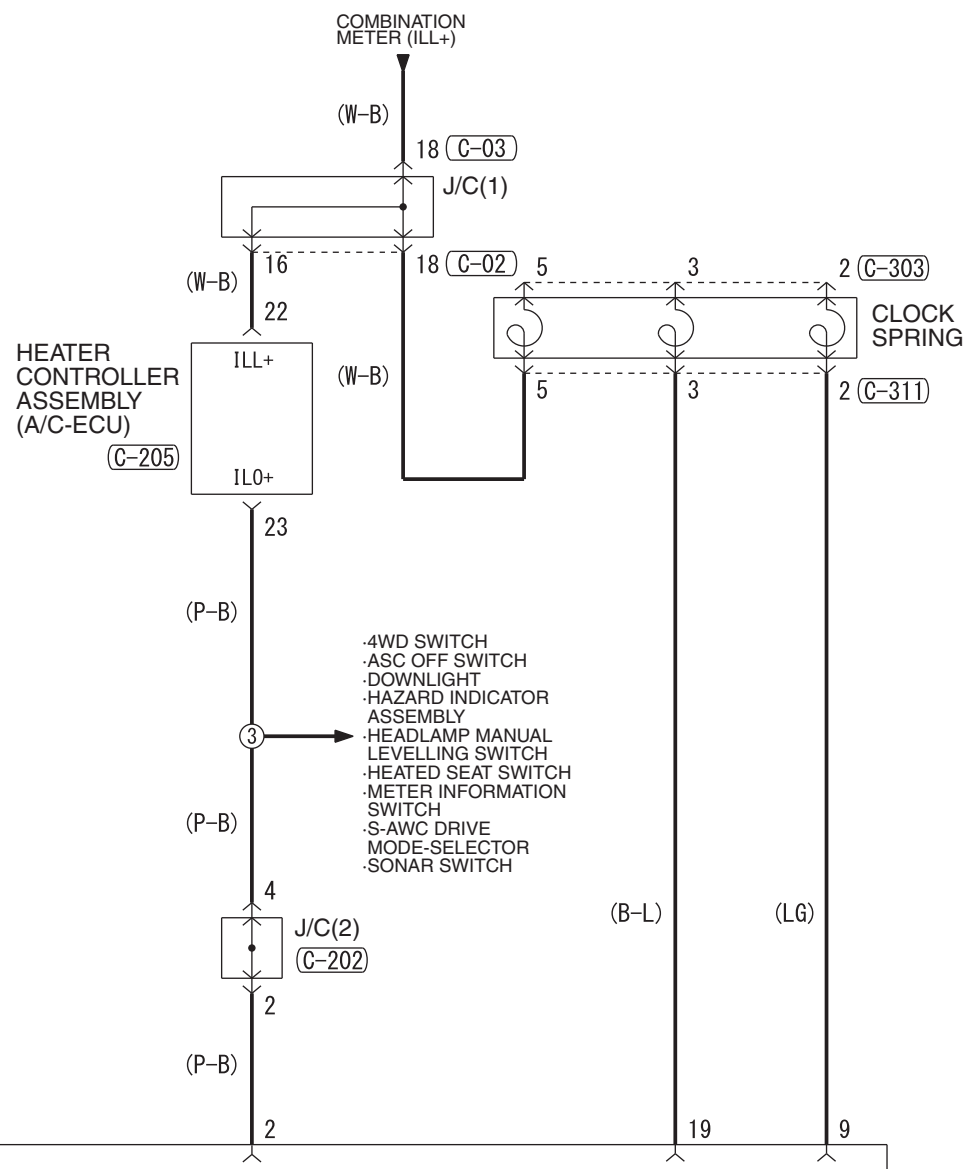

NOTE
 *1 : VEHICLES WITHOUT KOS
 *2 : VEHICLES WITH KOS

Connector Pinouts:

- C-01** MU801515: 1-10
- C-02** MU801515: 1-11
- C-03** MU801515: 1-11
- C-102** MU801855: 1-13
- C-107**: 1-8
- C-112** MU801666: 1
- C-126** (MU801520): 1-13
- C-136** MU801971: 1-19
- C-202** MU801515: 1-11
- C-205**: 1-32
- C-303**: 1-5
- C-311**: 1-5
- C-402** MU801839: 1-8
- C-403** (MU801845): 1-10
- C-410**: 1-2
- C-412** MU801325: 1-2
- C-420** MU801855: 1-13

Wire colour code
 B : Black LG : Light green G : Green L : Blue W : White Y : Yellow SB : Sky blue BR : Brown
 O : Orange GR : Grey R : Red P : Pink V : Violet PU : Purple SI : Silver BE : Beige