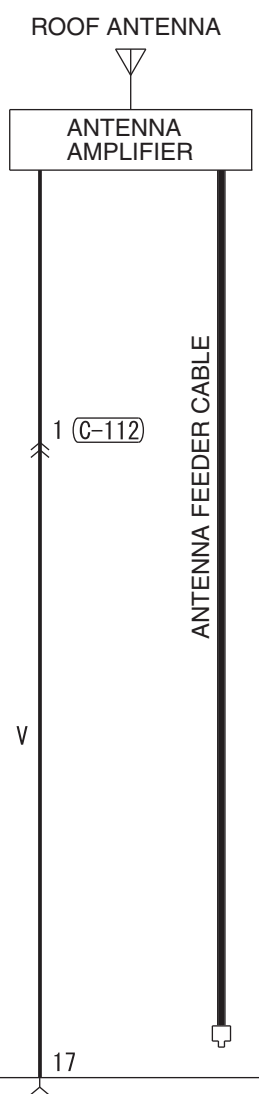

NOTE
 *1 : VEHICLES WITHOUT KOS
 *2 : VEHICLES WITH KOS

Connector Pinouts:

- C-01** MU801515: 1-10
- C-02** MU801515: 1-11
- C-03** MU801515: 1-11
- C-102** MU801855: 1-13
- C-107**: 1-8
- C-112** MU801666: 1
- C-126** (MU801520): 1-13
- C-136** MU801971: 1-19
- C-202** MU801515: 1-11
- C-205**: 1-32
- C-303**: 1-5
- C-311**: 1-5
- C-402** MU801839: 1-8
- C-403** (MU801845): 1-10
- C-410**: 1-2
- C-412** MU801325: 1-2
- C-420** MU801855: 1-13

Wire colour code
 B : Black LG : Light green G : Green L : Blue W : White Y : Yellow SB : Sky blue BR : Brown
 O : Orange GR : Grey R : Red P : Pink V : Violet PU : Purple SI : Silver BE : Beige