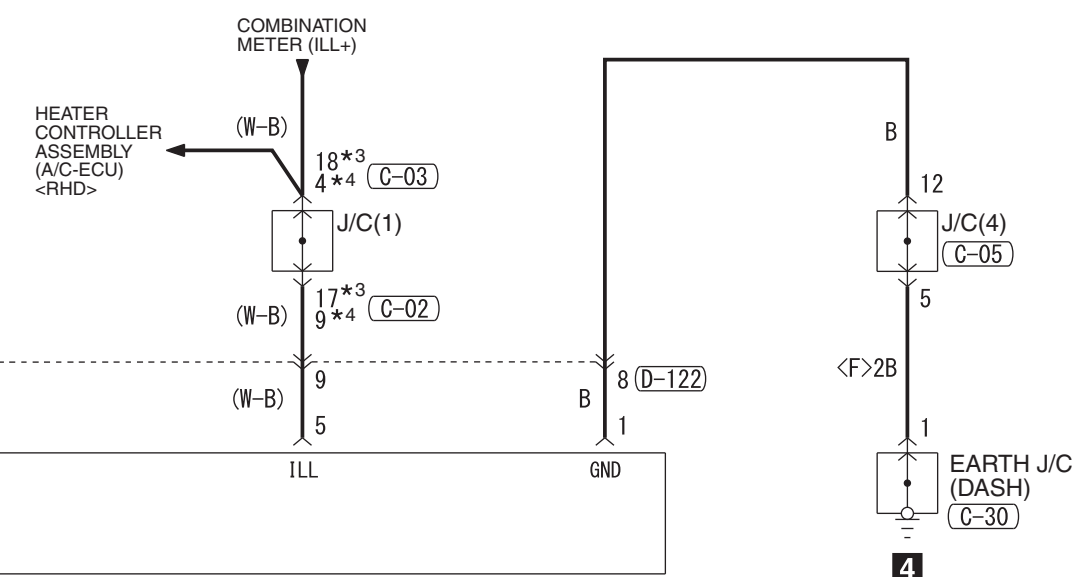

NOTE  
 \*1: VEHICLES WITHOUT KOS  
 \*2: VEHICLES WITH KOS  
 \*3: LHD  
 \*4: RHD

WIRELESS HEADPHONE

REMOTE CONTROLLER

Wire colour code  
 B : Black LG : Light green G : Green L : Blue W : White Y : Yellow SB : Sky blue BR : Brown  
 O : Orange GR : Grey R : Red P : Pink V : Violet PU : Purple SI : Silver BE : Beige