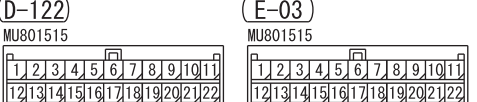

NOTE  
 \*1: VEHICLES WITHOUT KOS  
 \*2: VEHICLES WITH KOS  
 \*3: LHD  
 \*4: RHD

WIRELESS HEADPHONE

REMOTE CONTROLLER

Wire colour code  
 B : Black LG : Light green G : Green L : Blue W : White Y : Yellow SB : Sky blue BR : Brown  
 O : Orange GR : Grey R : Red P : Pink V : Violet PU : Purple SI : Silver BE : Beige