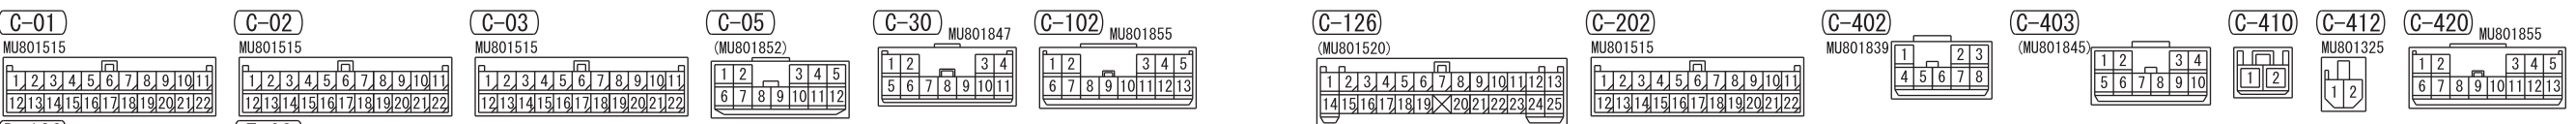

NOTE  
 \*1: VEHICLES WITHOUT KOS  
 \*2: VEHICLES WITH KOS  
 \*3: LHD  
 \*4: RHD

WIRELESS HEADPHONE

REMOTE CONTROLLER

Wire colour code  
 B : Black LG : Light green G : Green L : Blue W : White Y : Yellow SB : Sky blue BR : Brown  
 O : Orange GR : Grey R : Red P : Pink V : Violet PU : Purple SI : Silver BE : Beige