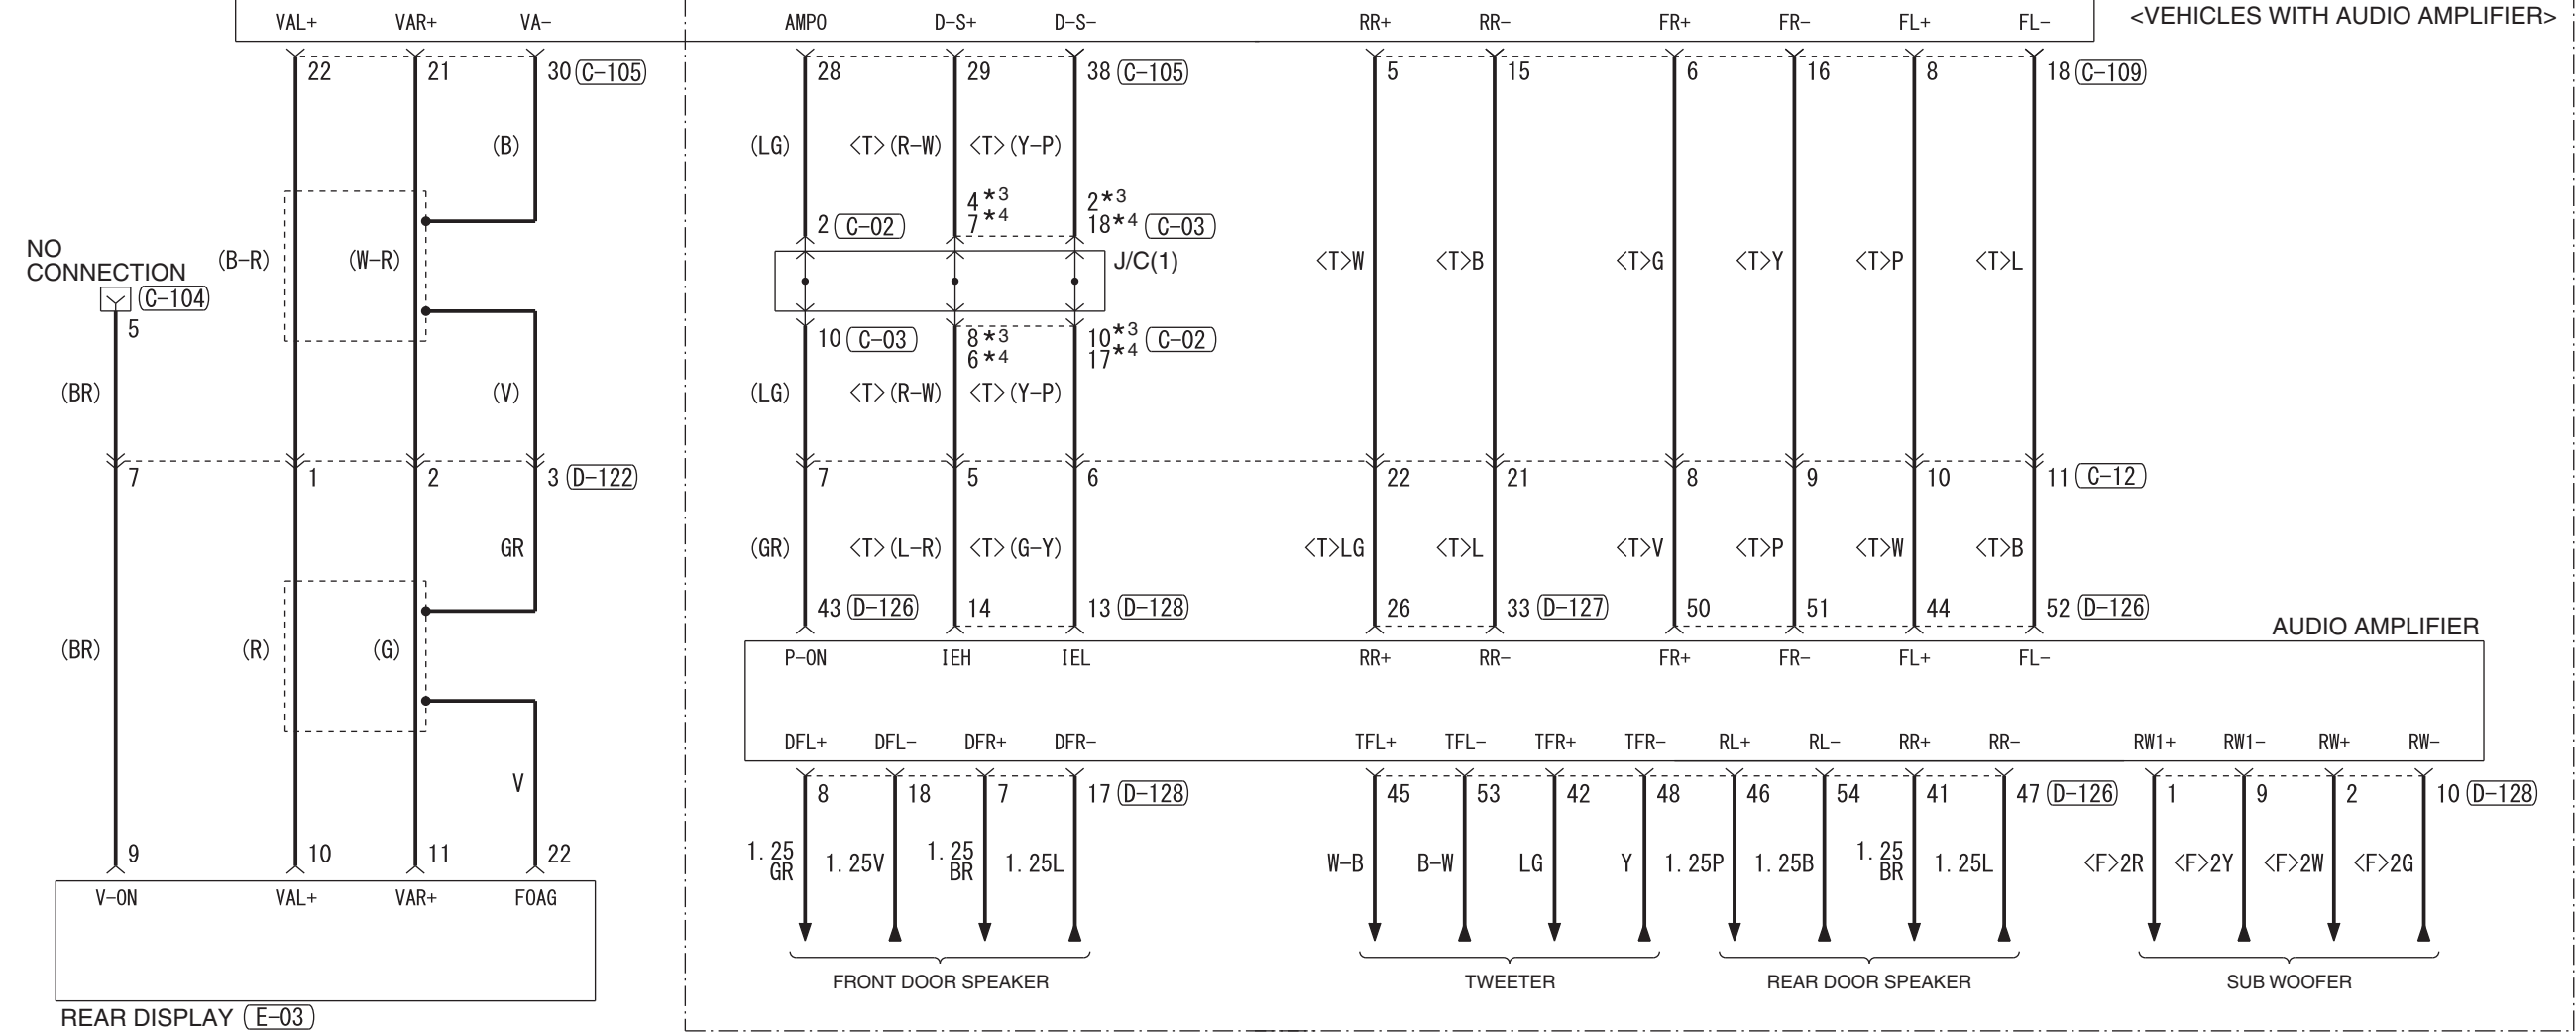

NOTE
*3: LHD
*4: RHD

<VEHICLES WITHOUT AUDIO AMPLIFIER>

RADIO AND CD PLAYER

<VEHICLES WITH AUDIO AMPLIFIER>

Wire colour code
 B : Black LG : Light green G : Green L : Blue W : White Y : Yellow SB : Sky blue
 BR : Brown O : Orange GR : Grey R : Red P : Pink V : Violet PU : Purple SI : Silver