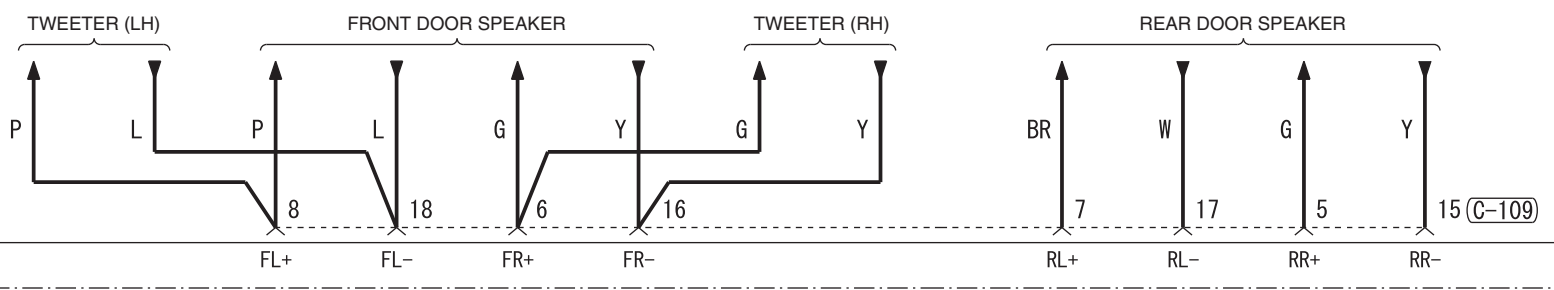

NOTE
*3: LHD
*4: RHD

<VEHICLES WITHOUT AUDIO AMPLIFIER>

RADIO AND CD PLAYER

<VEHICLES WITH AUDIO AMPLIFIER>

Wire colour code
 B : Black LG : Light green G : Green L : Blue W : White Y : Yellow SB : Sky blue
 BR : Brown O : Orange GR : Grey R : Red P : Pink V : Violet PU : Purple SI : Silver