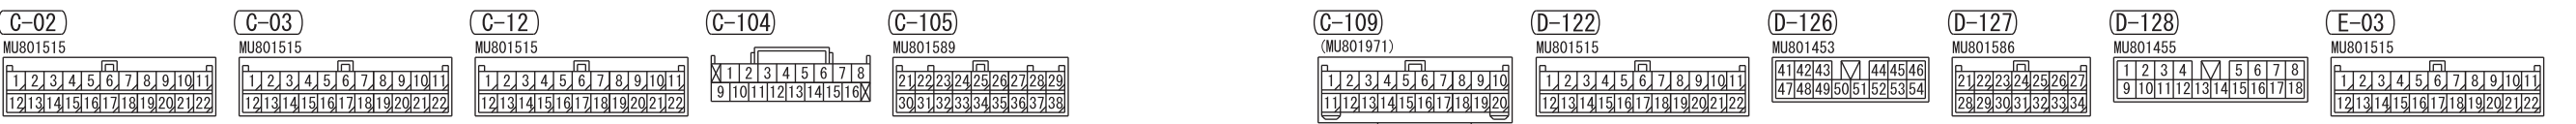

NOTE
*3: LHD
*4: RHD

<VEHICLES WITHOUT AUDIO AMPLIFIER>

RADIO AND CD PLAYER

<VEHICLES WITH AUDIO AMPLIFIER>

Wire colour code
 B : Black LG : Light green G : Green L : Blue W : White Y : Yellow SB : Sky blue
 BR : Brown O : Orange GR : Grey R : Red P : Pink V : Violet PU : Purple SI : Silver