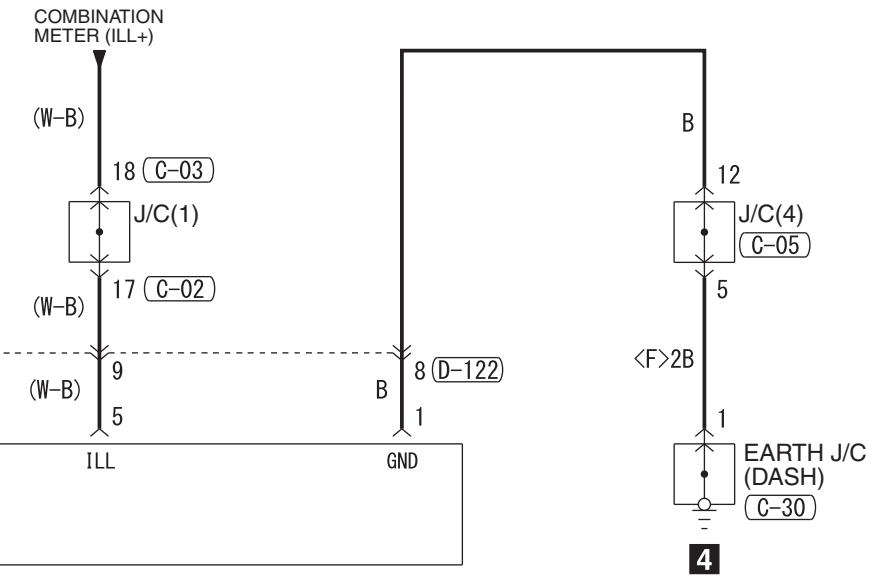

NOTE  
 \*1: VEHICLES WITHOUT KOS  
 \*2: VEHICLES WITH KOS

Wire colour code  
 B : Black LG : Light green G : Green L : Blue W : White Y : Yellow SB : Sky blue BR : Brown  
 O : Orange GR : Grey R : Red P : Pink V : Violet PU : Purple SI : Silver BE : Beige