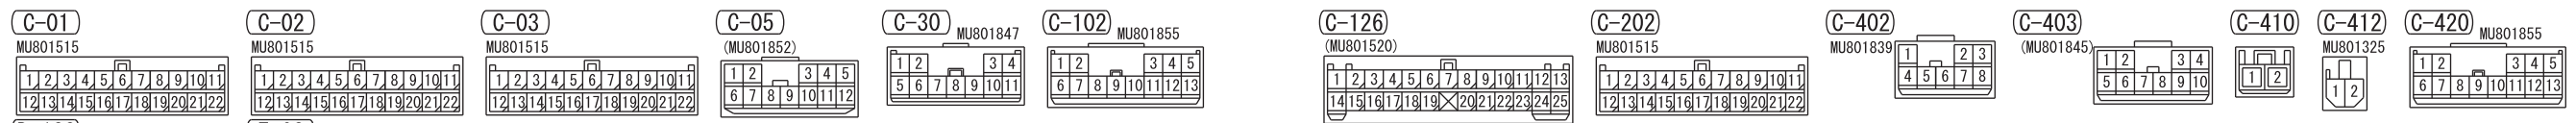

NOTE  
 \*1: VEHICLES WITHOUT KOS  
 \*2: VEHICLES WITH KOS

Wire colour code  
 B : Black LG : Light green G : Green L : Blue W : White Y : Yellow SB : Sky blue BR : Brown  
 O : Orange GR : Grey R : Red P : Pink V : Violet PU : Purple SI : Silver BE : Beige