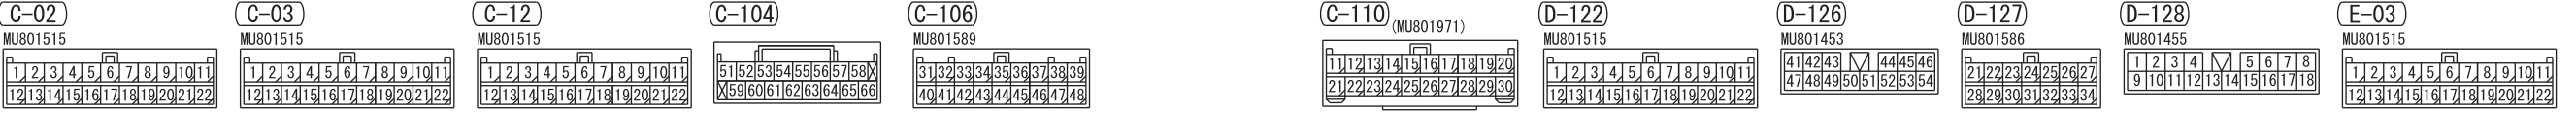

MULTIVISION DISPLAY

<NO CONNECTION>

<VEHICLES WITH AUDIO AMPLIFIER>

Wire colour code
 B : Black LG : Light green G : Green L : Blue W : White Y : Yellow SB : Sky blue BR : Brown
 O : Orange GR : Grey R : Red P : Pink V : Violet PU : Purple SI : Silver BE : Beige