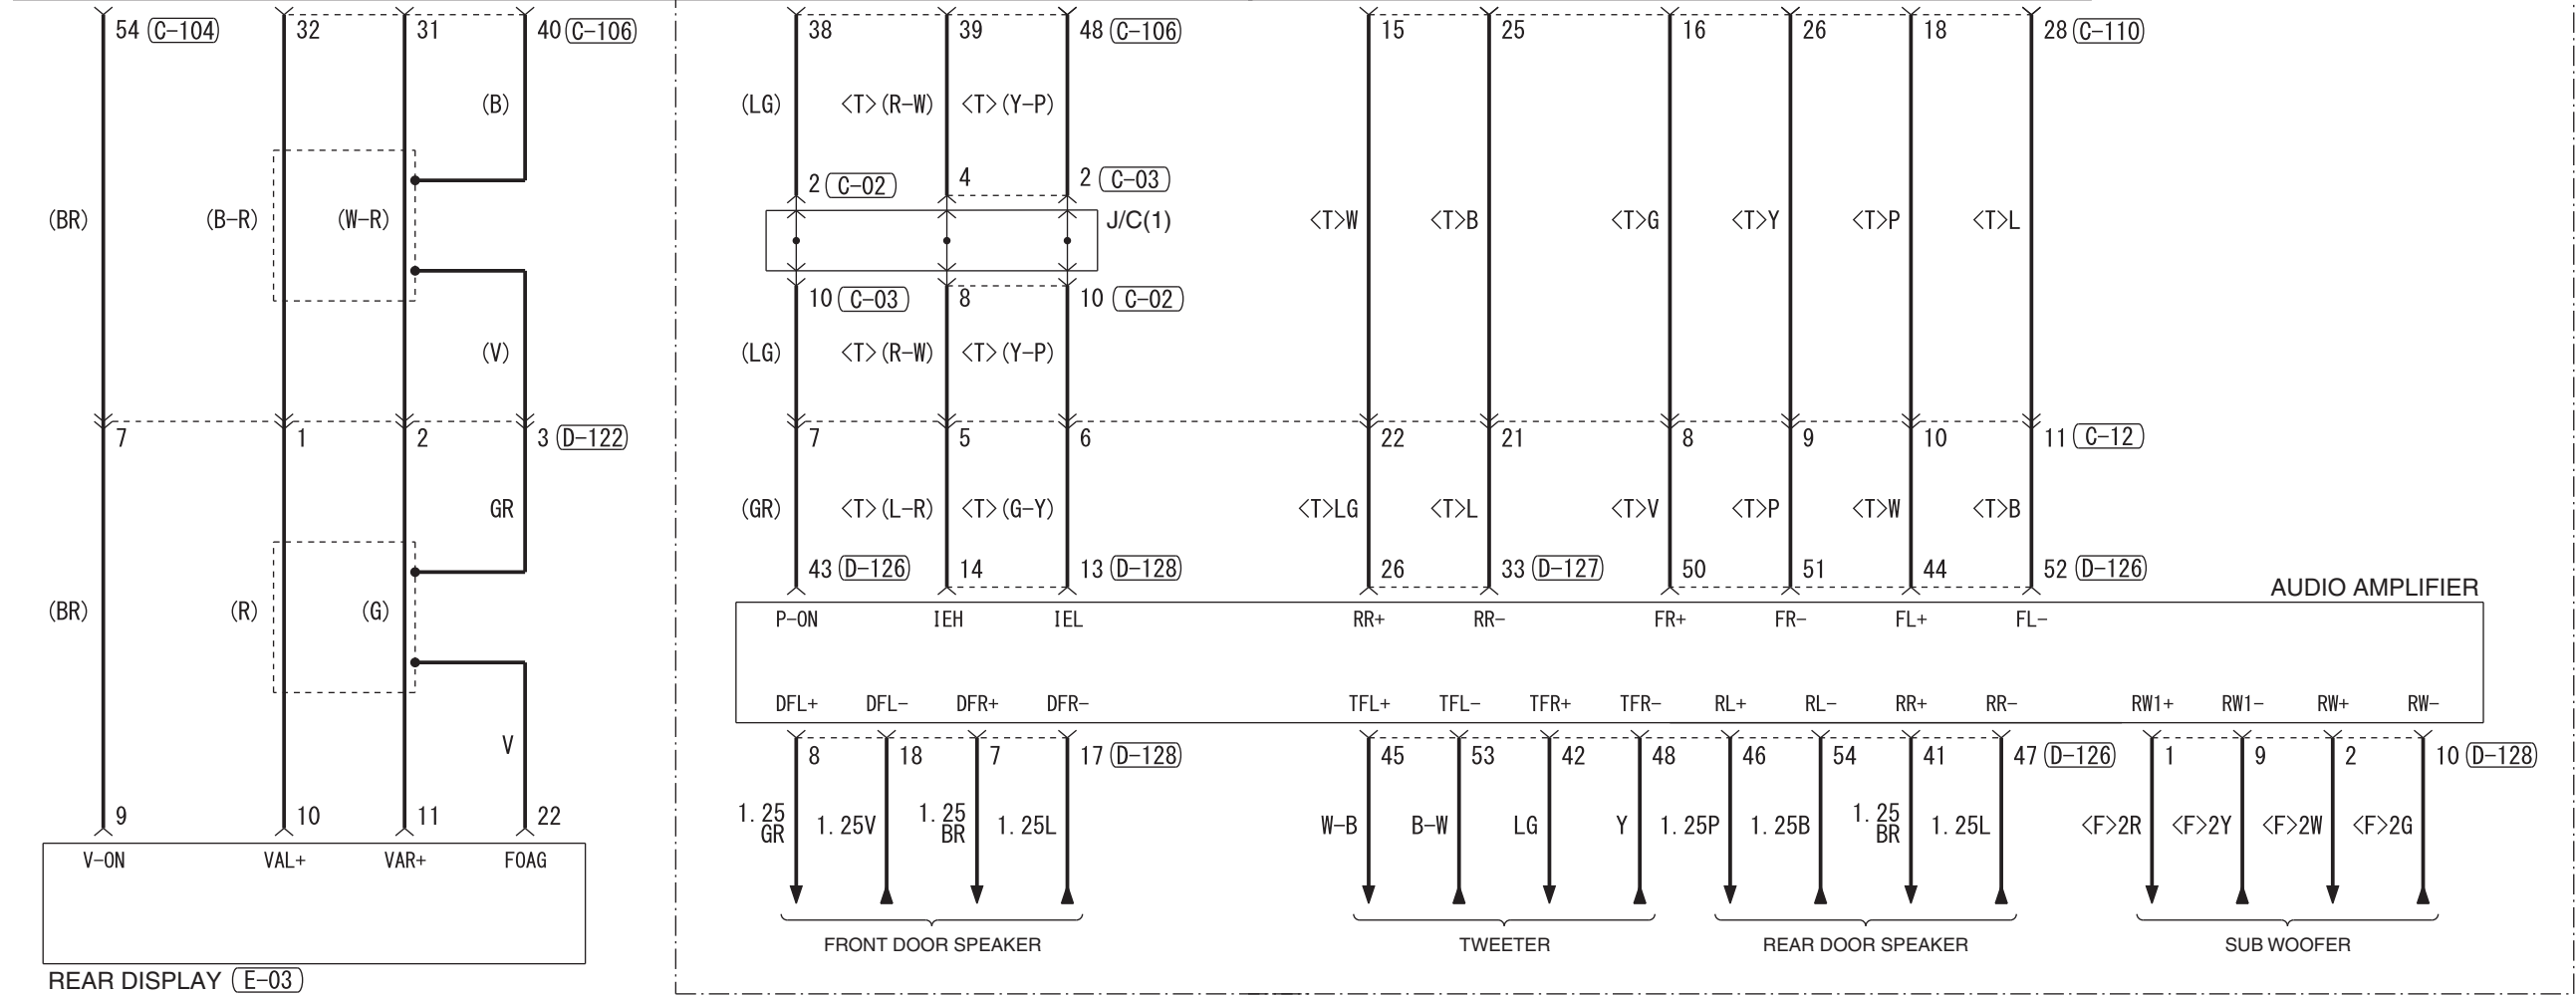

MULTIVISION DISPLAY

<NO CONNECTION>

<VEHICLES WITH AUDIO AMPLIFIER>

Wire colour code
 B : Black LG : Light green G : Green L : Blue W : White Y : Yellow SB : Sky blue BR : Brown
 O : Orange GR : Grey R : Red P : Pink V : Violet PU : Purple SI : Silver BE : Beige