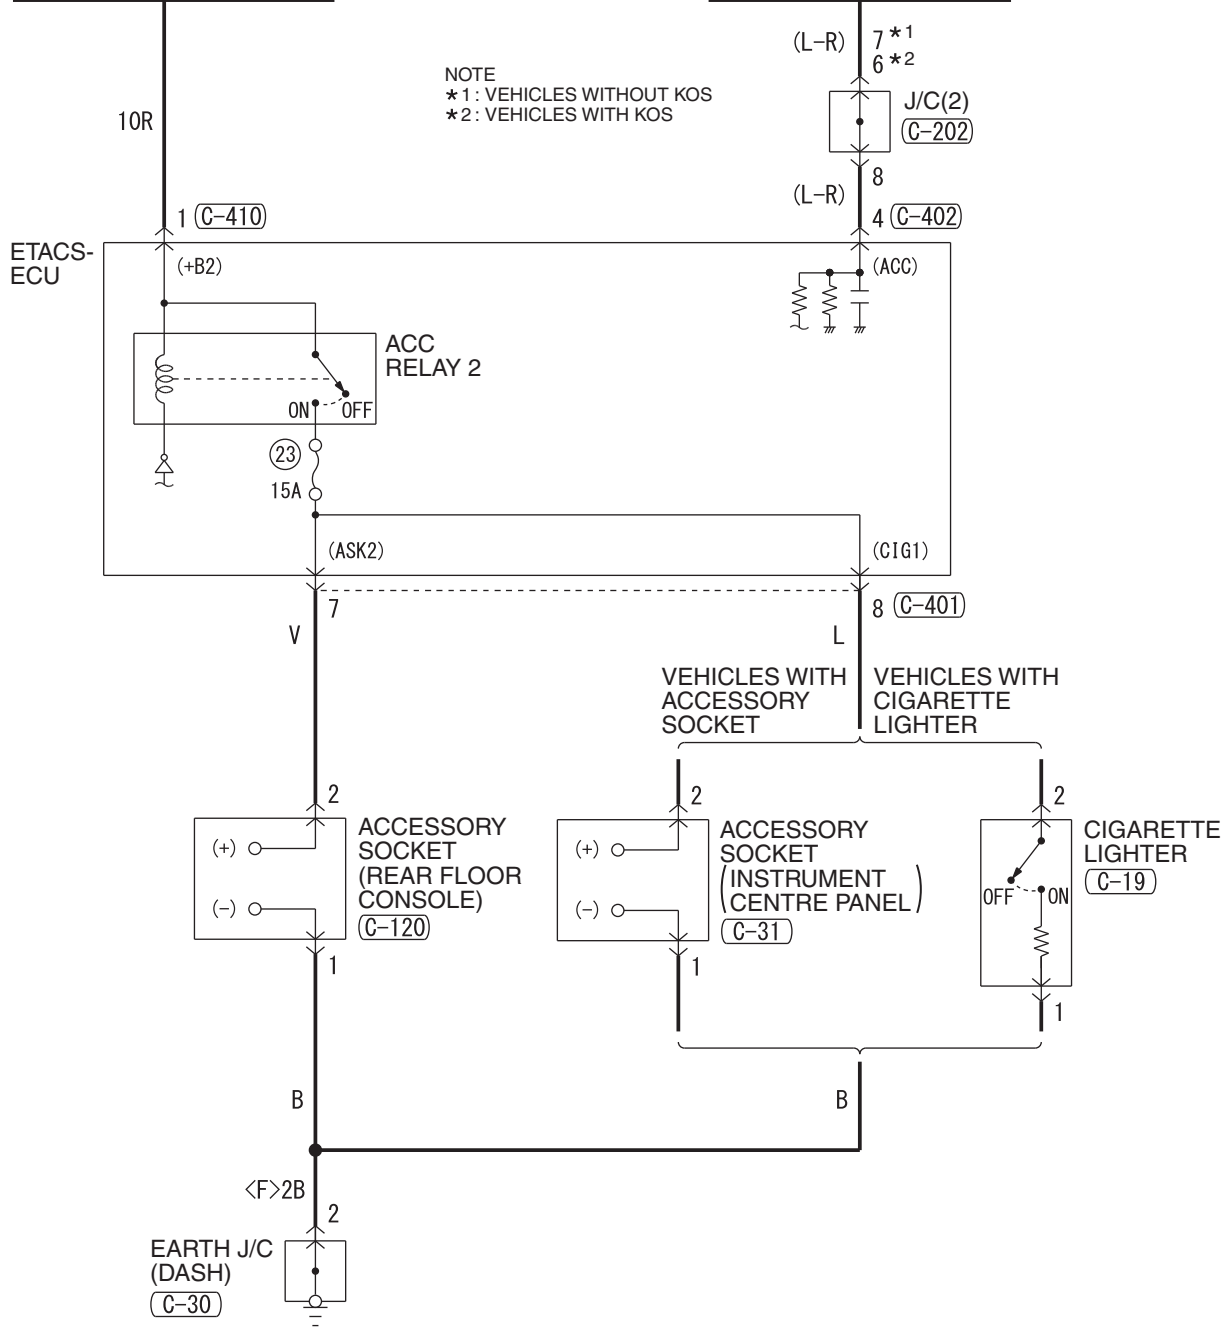

1

FUSIBLE LINK (5) <4B1, 6B3>
FUSIBLE LINK (10) <4N1>

IGNITION SWITCH (ACC)
OR OSS-ECU (ACC)

NOTE
*1: VEHICLES WITHOUT KOS
*2: VEHICLES WITH KOS

4

Wire colour code
 B : Black LG : Light green G : Green L : Blue W : White Y : Yellow SB : Sky blue BR : Brown
 O : Orange GR : Grey R : Red P : Pink V : Violet PU : Purple SI : Silver BE : Beige