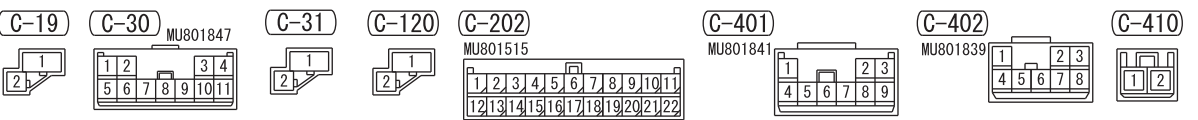

1

FUSIBLE LINK (5) <4B1, 6B3>
FUSIBLE LINK (10) <4N1>

IGNITION SWITCH (ACC)
OR OSS-ECU (ACC)

NOTE
*1: VEHICLES WITHOUT KOS
*2: VEHICLES WITH KOS

4

Wire colour code
 B : Black LG : Light green G : Green L : Blue W : White Y : Yellow SB : Sky blue BR : Brown
 O : Orange GR : Grey R : Red P : Pink V : Violet PU : Purple SI : Silver BE : Beige