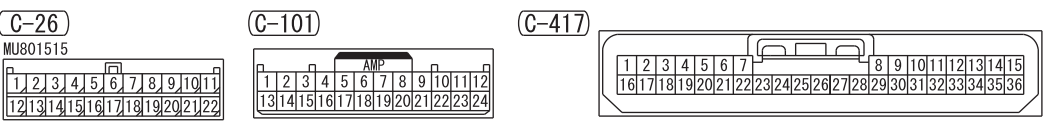

NOTE
 *7 : VEHICLES WITH STANDARD METER
 *8 : VEHICLES WITH HIGH CONTRAST METER

Wire colour code
 B : Black LG : Light green G : Green L : Blue W : White Y : Yellow SB : Sky blue BR : Brown
 O : Orange GR : Grey R : Red P : Pink V : Violet PU : Purple SI : Silver BE : Beige