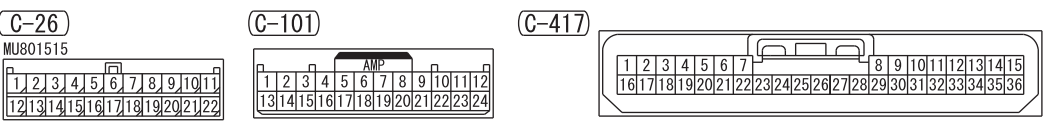

NOTE  
 \*5 : VEHICLES WITH STANDARD METER  
 \*6 : VEHICLES WITH HIGH CONTRAST METER

Wire colour code  
 B : Black LG : Light green G : Green L : Blue W : White Y : Yellow SB : Sky blue BR : Brown  
 O : Orange GR : Grey R : Red P : Pink V : Violet PU : Purple SI : Silver BE : Beige