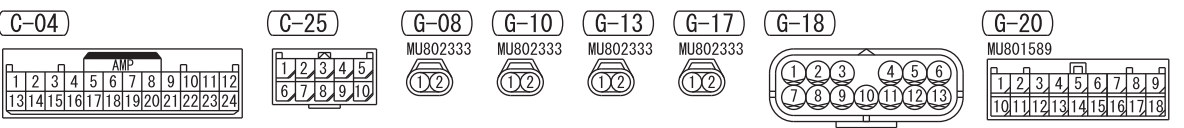

3

CORNER SENSOR/
BACK SENSOR-ECU (C-04)

Wire colour code
 B : Black LG : Light green G : Green L : Blue W : White Y : Yellow SB : Sky blue BR : Brown
 O : Orange GR : Grey R : Red P : Pink V : Violet PU : Purple SI : Silver BE : Beige