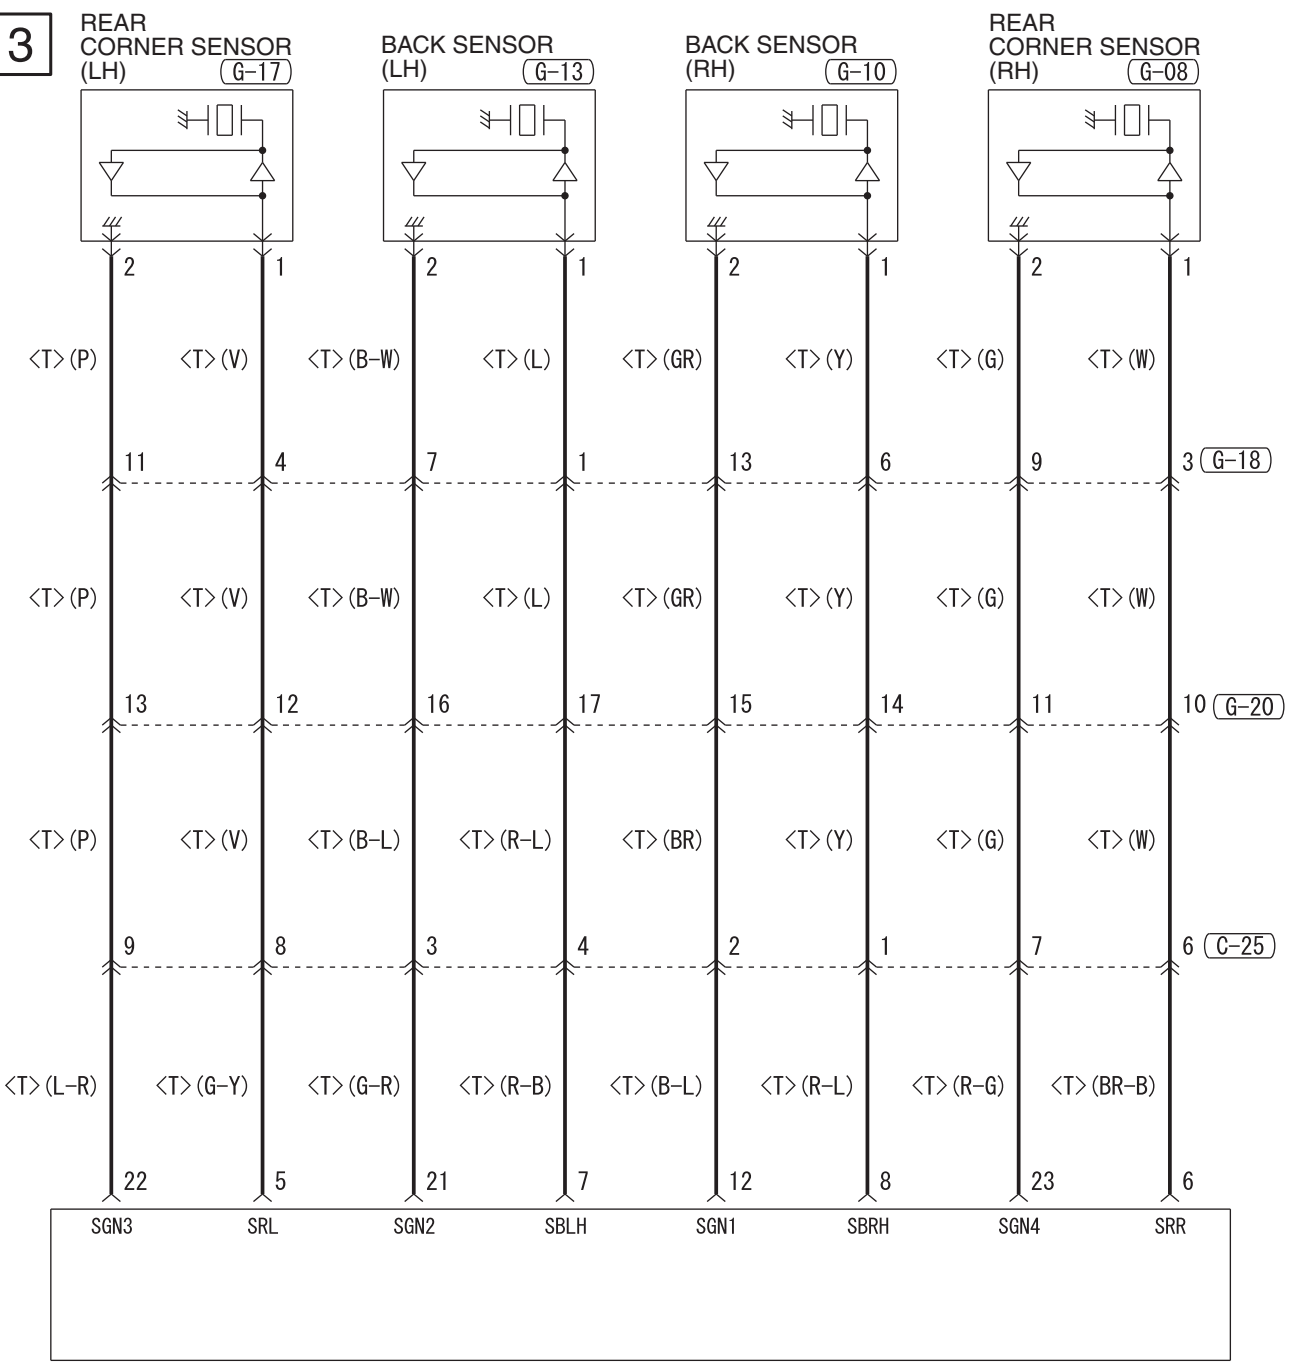

3

CORNER SENSOR/
BACK SENSOR-ECU (C-04)

Wire colour code
 B : Black LG : Light green G : Green L : Blue W : White Y : Yellow SB : Sky blue BR : Brown
 O : Orange GR : Grey R : Red P : Pink V : Violet PU : Purple SI : Silver BE : Beige