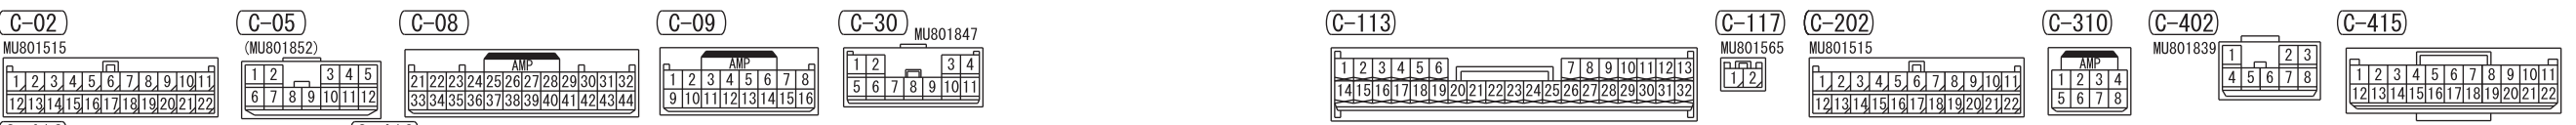

- NOTE
- *1: .ABS-ECU
 - .ASC-ECU
 - .COLUMN SWITCH
 - .COMBINATION METER
 - .CVT-ECU
 - .EPS-ECU
 - .HAZARD INDICATOR ASSEMBLY
 - .HEATED SEAT RELAY
 - .HEATER CONTROLLER ASSEMBLY (A/C-ECU)
 - .PRIMARY PULLEY SPEED SENSOR
 - .SECONDARY PULLEY SPEED SENSOR
 - .STEERING WHEEL SENSOR
 - .SUNROOF MOTOR ASSEMBLY
 - .TURBINE SPEED SENSOR

Wire colour code
 B : Black LG : Light green G : Green L : Blue W : White Y : Yellow SB : Sky blue BR : Brown
 O : Orange GR : Grey R : Red P : Pink V : Violet PU : Purple SI : Silver BE : Beige