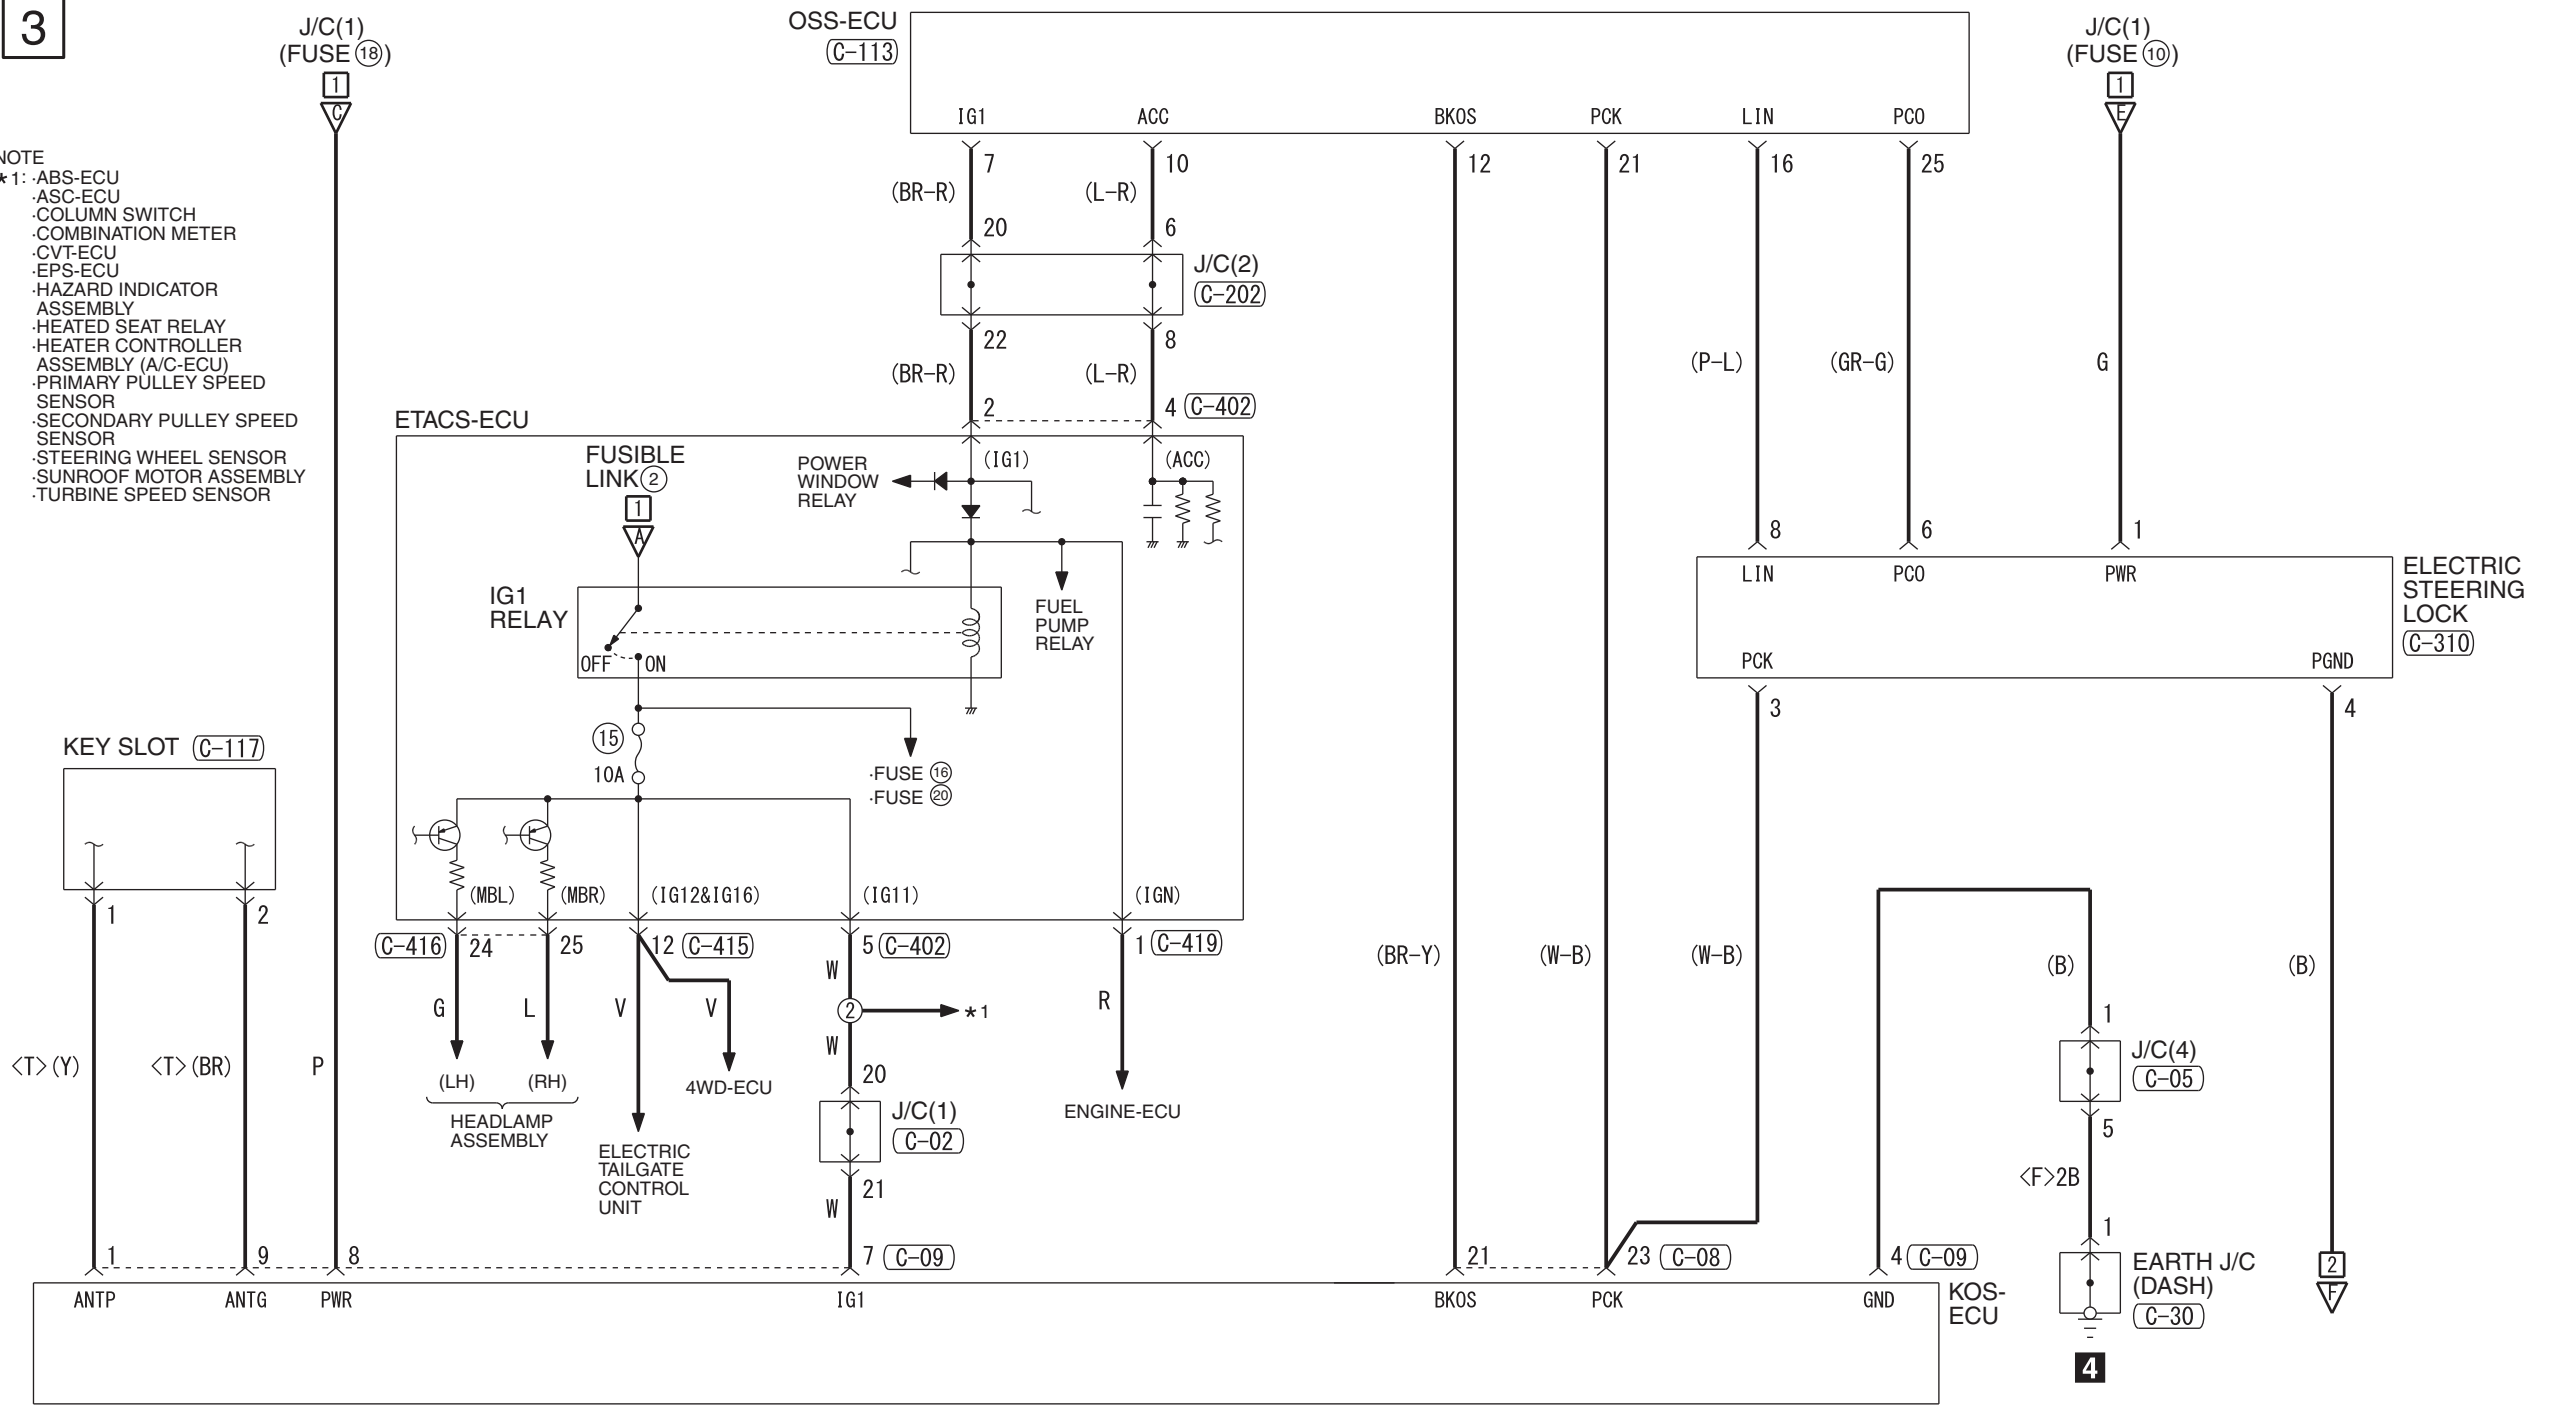

- NOTE
- *1: .ABS-ECU
 - .ASC-ECU
 - .COLUMN SWITCH
 - .COMBINATION METER
 - .CVT-ECU
 - .EPS-ECU
 - .HAZARD INDICATOR ASSEMBLY
 - .HEATED SEAT RELAY
 - .HEATER CONTROLLER ASSEMBLY (A/C-ECU)
 - .PRIMARY PULLEY SPEED SENSOR
 - .SECONDARY PULLEY SPEED SENSOR
 - .STEERING WHEEL SENSOR
 - .SUNROOF MOTOR ASSEMBLY
 - .TURBINE SPEED SENSOR

Wire colour code
 B : Black LG : Light green G : Green L : Blue W : White Y : Yellow SB : Sky blue BR : Brown
 O : Orange GR : Grey R : Red P : Pink V : Violet PU : Purple SI : Silver BE : Beige