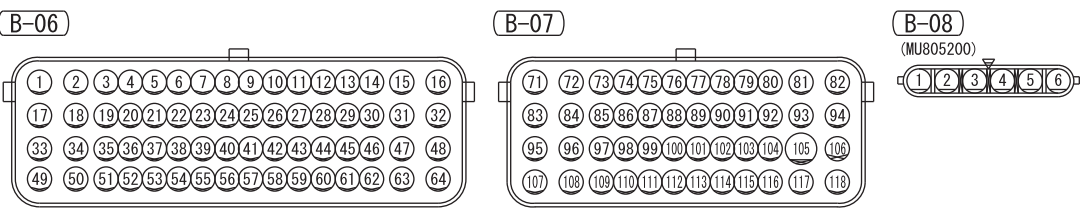

ACCELERATOR PEDAL POSITION SENSOR (C-21)

Wire colour code  
 B : Black LG : Light green G : Green L : Blue W : White Y : Yellow SB : Sky blue BR : Brown  
 O : Orange GR : Grey R : Red P : Pink V : Violet PU : Purple SI : Silver BE : Beige