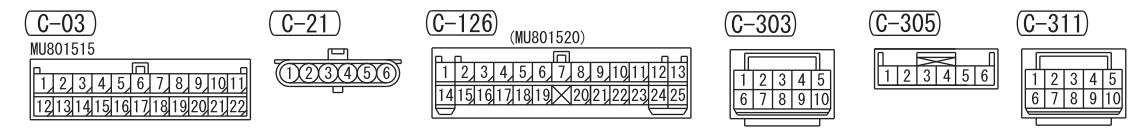

ACCELERATOR PEDAL POSITION SENSOR (C-21)

Wire colour code  
 B : Black LG : Light green G : Green L : Blue W : White Y : Yellow SB : Sky blue BR : Brown  
 O : Orange GR : Grey R : Red P : Pink V : Violet PU : Purple SI : Silver BE : Beige