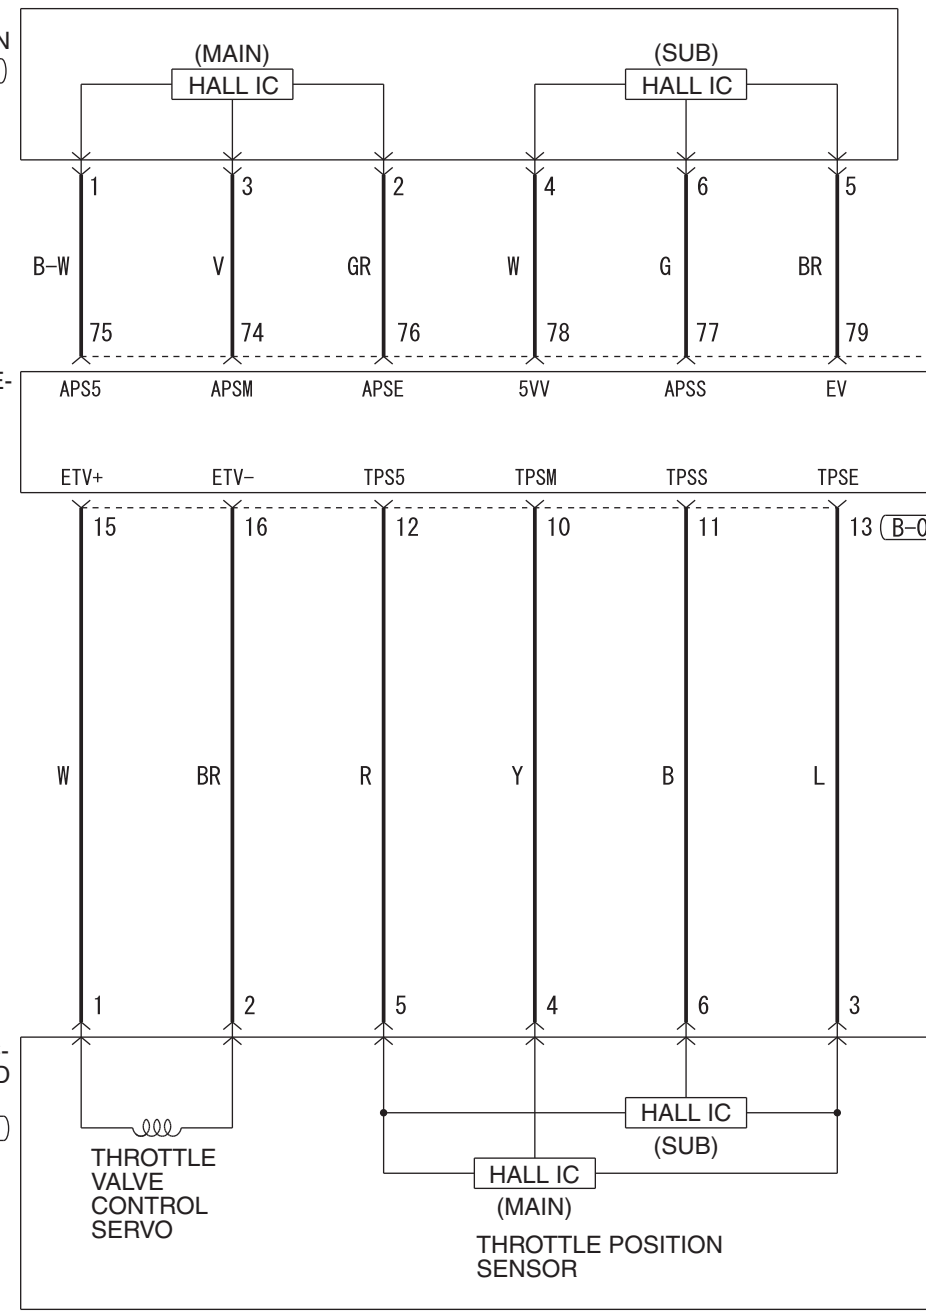

ACCELERATOR PEDAL POSITION SENSOR (C-21)

Wire colour code  
 B : Black LG : Light green G : Green L : Blue W : White Y : Yellow SB : Sky blue BR : Brown  
 O : Orange GR : Grey R : Red P : Pink V : Violet PU : Purple SI : Silver BE : Beige