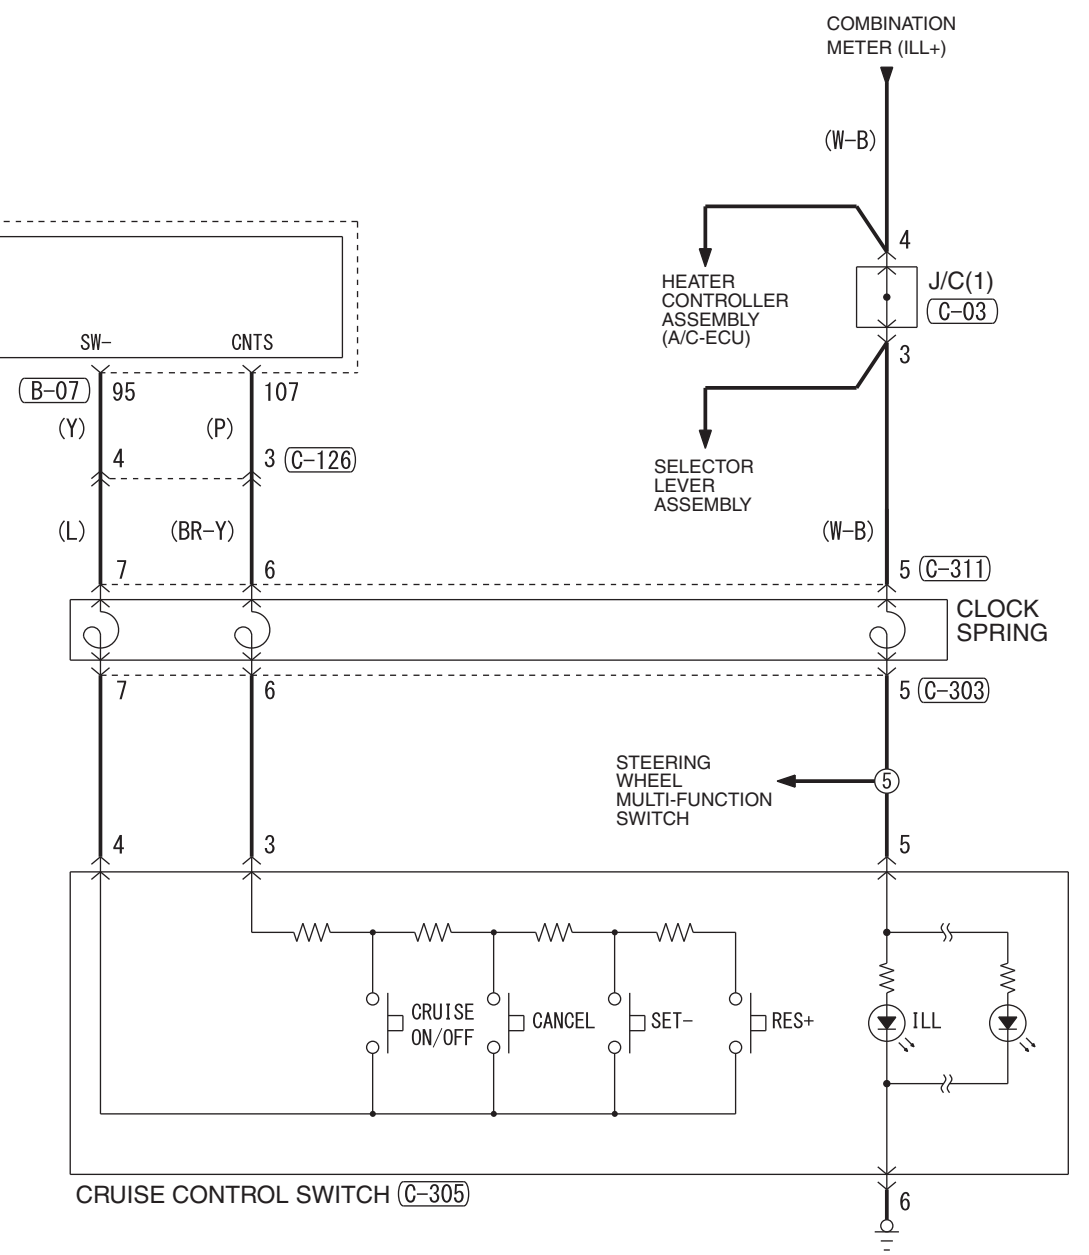

ACCELERATOR PEDAL POSITION SENSOR (C-21)

Wire colour code  
 B : Black LG : Light green G : Green L : Blue W : White Y : Yellow SB : Sky blue BR : Brown  
 O : Orange GR : Grey R : Red P : Pink V : Violet PU : Purple SI : Silver BE : Beige