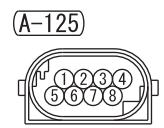

FUSIBLE LINK (SBF7)

FUSIBLE LINK (SBF5)

<F>2L

3W

+BV

+BM

IGNITION SWITCH (IG1) OR OSS-ECU (IG1)

FUSIBLE LINK ②

RELAY BOX (PASSENGER COMPARTMENT) FUSIBLE LINK AND FUSE

Wire colour code

B : Black LG : Light green G : Green L : Blue W : White Y : Yellow SB : Sky blue BR : Brown

O : Orange GR : Grey R : Red P : Pink V : Violet PU : Purple SI : Silver BE : Beige