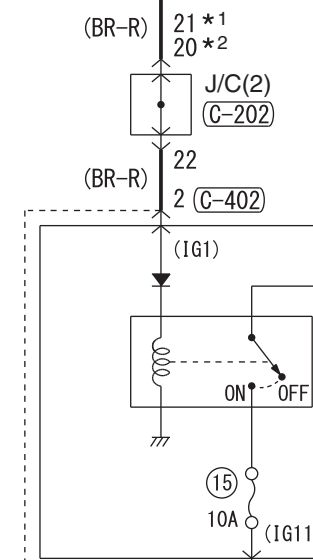

FUSIBLE LINK (SBF7)

FUSIBLE LINK (SBF5)

<F>2L

3W

+BV

+BM

IGNITION SWITCH (IG1) OR OSS-ECU (IG1)

FUSIBLE LINK ②

RELAY BOX (PASSENGER COMPARTMENT) FUSIBLE LINK AND FUSE

Wire colour code

B : Black LG : Light green G : Green L : Blue W : White Y : Yellow SB : Sky blue BR : Brown

O : Orange GR : Grey R : Red P : Pink V : Violet PU : Purple SI : Silver BE : Beige