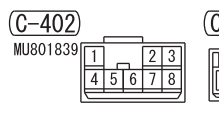

FUSIBLE LINK (SBF7)

FUSIBLE LINK (SBF5)

<F>2L

3W

+BV

+BM

IGNITION SWITCH (IG1) OR OSS-ECU (IG1)

FUSIBLE LINK ②

RELAY BOX (PASSENGER COMPARTMENT) FUSIBLE LINK AND FUSE

Wire colour code

B : Black LG : Light green G : Green L : Blue W : White Y : Yellow SB : Sky blue BR : Brown

O : Orange GR : Grey R : Red P : Pink V : Violet PU : Purple SI : Silver BE : Beige