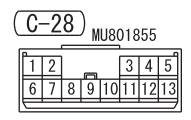

FUSIBLE LINK (SBF7)

FUSIBLE LINK (SBF5)

<F>2L

3W

+BV

+BM

IGNITION SWITCH (IG1) OR OSS-ECU (IG1)

FUSIBLE LINK ②

RELAY BOX (PASSENGER COMPARTMENT) FUSIBLE LINK AND FUSE

Wire colour code

B : Black LG : Light green G : Green L : Blue W : White Y : Yellow SB : Sky blue BR : Brown

O : Orange GR : Grey R : Red P : Pink V : Violet PU : Purple SI : Silver BE : Beige