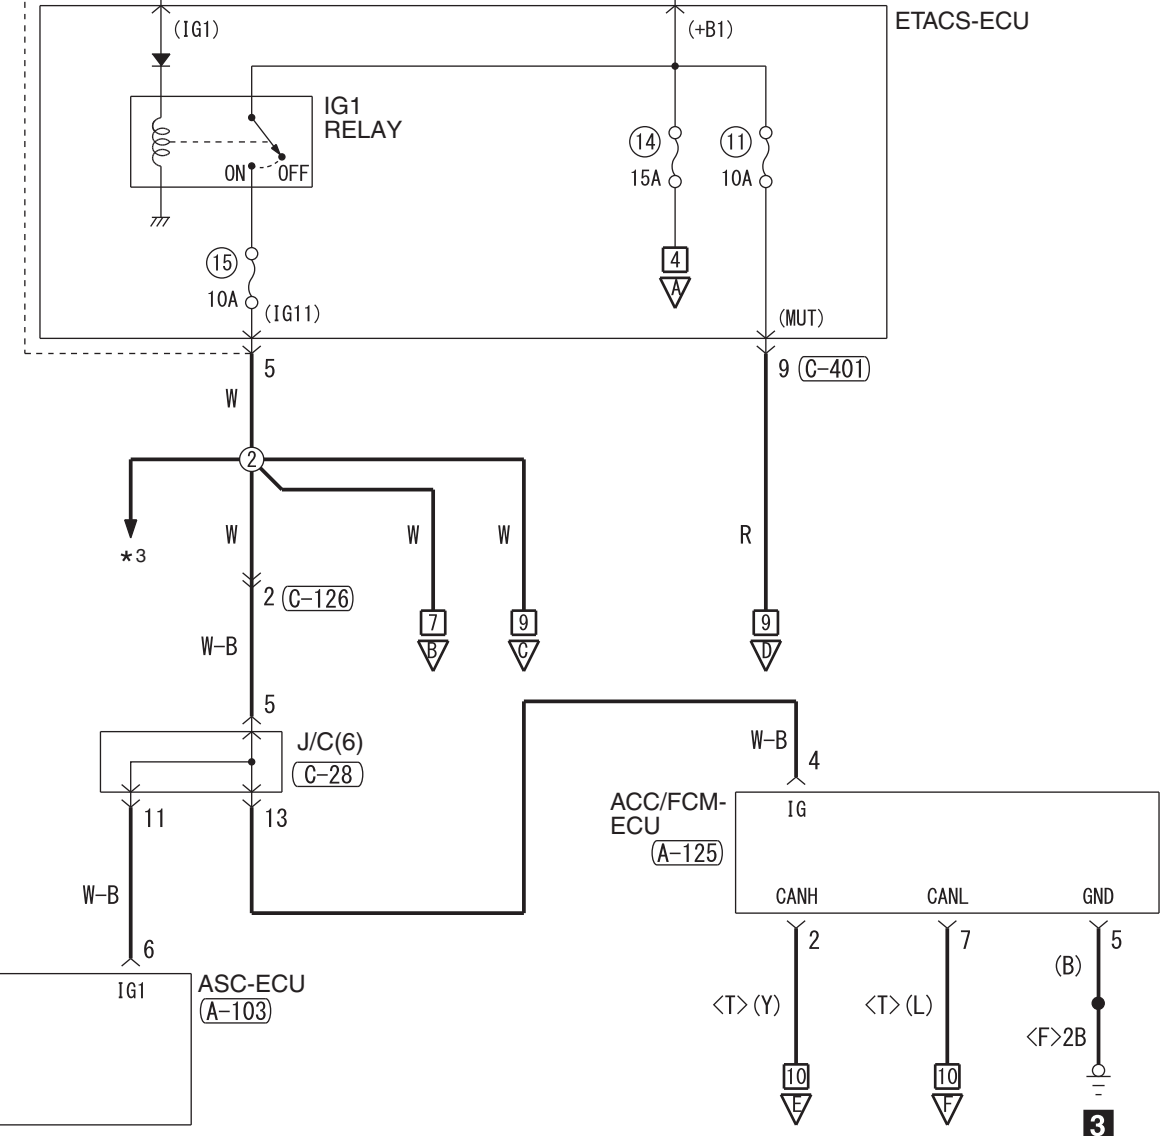

- NOTE
- *1 : VEHICLES WITHOUT KOS
 - *2 : VEHICLES WITH KOS
 - *3 : COLUMN SWITCH
CORNER SENSOR/
BACK SENSOR-ECU
HAZARD INDICATOR
ASSEMBLY
HEATED SEAT RELAY
HEATER CONTROLLER
ASSEMBLY (A/C-ECU)
KOS-ECU
LDW-ECU
SELECTOR LEVER
ASSEMBLY
SONAR SWITCH
SUNROOF MOTOR
ASSEMBLY

FUSIBLE LINK (SBF7)

FUSIBLE LINK (SBF5)

<F>2L

3W

+BV

+BM

IGNITION SWITCH (IG1) OR OSS-ECU (IG1)

FUSIBLE LINK ②

RELAY BOX (PASSENGER COMPARTMENT) FUSIBLE LINK AND FUSE

Wire colour code

B : Black LG : Light green G : Green L : Blue W : White Y : Yellow SB : Sky blue BR : Brown

O : Orange GR : Grey R : Red P : Pink V : Violet PU : Purple SI : Silver BE : Beige