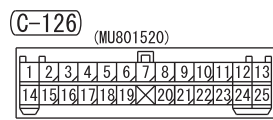

RELAY BOX (PASSENGER COMPARTMENT) FUSIBLE LINK AND FUSE

Wire colour code

B : Black LG : Light green G : Green L : Blue W : White Y : Yellow SB : Sky blue BR : Brown

O : Orange GR : Grey R : Red P : Pink V : Violet PU : Purple SI : Silver BE : Beige