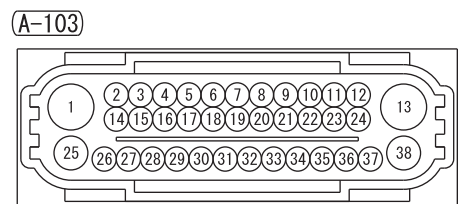

FUSIBLE LINK (SBF7)

FUSIBLE LINK (SBF5)

<F>2L

3W

+BV

+BM

IGNITION SWITCH (IG1) OR OSS-ECU (IG1)

FUSIBLE LINK ②

RELAY BOX (PASSENGER COMPARTMENT) FUSIBLE LINK AND FUSE

Wire colour code

B : Black LG : Light green G : Green L : Blue W : White Y : Yellow SB : Sky blue BR : Brown

O : Orange GR : Grey R : Red P : Pink V : Violet PU : Purple SI : Silver BE : Beige