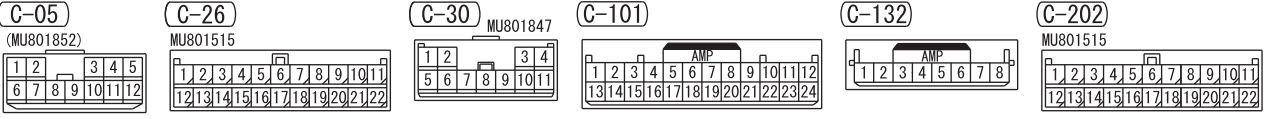

- NOTE
- *4 : 4WD SWITCH
 - .ASC OFF SWITCH
 - .DOWNLIGHT
 - .HAZARD INDICATOR ASSEMBLY
 - .HEADLAMP MANUAL LEVELLING SWITCH
 - .HEATED SEAT SWITCH
 - .METER INFORMATION SWITCH
 - .SONAR SWITCH
 - *5 : 4WD SWITCH
 - .ASC OFF SWITCH
 - .DOWNLIGHT
 - .HAZARD INDICATOR ASSEMBLY
 - .HEADLAMP MANUAL LEVELLING SWITCH
 - .HEATED SEAT SWITCH
 - .METER INFORMATION SWITCH
 - .SONAR SWITCH

Wire colour code
 B : Black LG : Light green G : Green L : Blue W : White Y : Yellow SB : Sky blue BR : Brown
 O : Orange GR : Grey R : Red P : Pink V : Violet PU : Purple SI : Silver BE : Beige