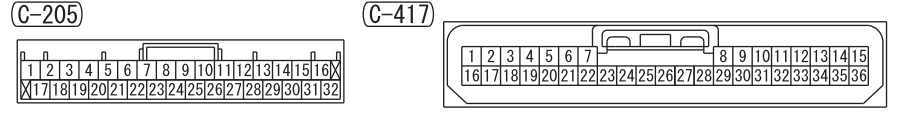

- NOTE
- *4 : 4WD SWITCH
 - .ASC OFF SWITCH
 - .DOWNLIGHT
 - .HAZARD INDICATOR ASSEMBLY
 - .HEADLAMP MANUAL LEVELLING SWITCH
 - .HEATED SEAT SWITCH
 - .METER INFORMATION SWITCH
 - .SONAR SWITCH
 - *5 : 4WD SWITCH
 - .ASC OFF SWITCH
 - .DOWNLIGHT
 - .HAZARD INDICATOR ASSEMBLY
 - .HEADLAMP MANUAL LEVELLING SWITCH
 - .HEATED SEAT SWITCH
 - .METER INFORMATION SWITCH
 - .SONAR SWITCH

Wire colour code
 B : Black LG : Light green G : Green L : Blue W : White Y : Yellow SB : Sky blue BR : Brown
 O : Orange GR : Grey R : Red P : Pink V : Violet PU : Purple SI : Silver BE : Beige