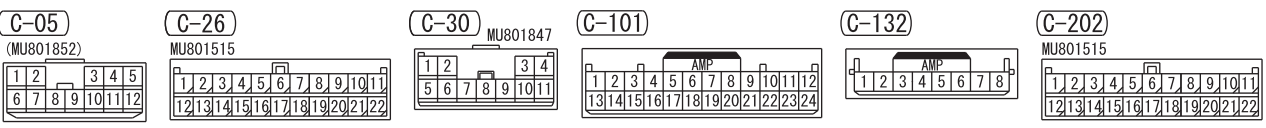

ETACS-ECU (FUSE 15)

COMBINATION METER (C-101)

- NOTE
- *4 : .4WD SWITCH
 - .ASC OFF SWITCH
 - .DOWNLIGHT
 - .HAZARD INDICATOR ASSEMBLY
 - .HEADLAMP MANUAL LEVELLING SWITCH
 - .HEATED SEAT SWITCH
 - .METER INFORMATION SWITCH
 - .S-AWC DRIVE MODE-SELECTOR
 - .SONAR SWITCH
 - *5 : .4WD SWITCH
 - .ASC OFF SWITCH
 - .DOWNLIGHT
 - .HAZARD INDICATOR ASSEMBLY
 - .HEADLAMP MANUAL LEVELLING SWITCH
 - .HEATED SEAT SWITCH
 - .METER INFORMATION SWITCH
 - .S-AWC DRIVE MODE-SELECTOR
 - .SONAR SWITCH

Wire colour code
 B : Black LG : Light green G : Green L : Blue W : White Y : Yellow SB : Sky blue BR : Brown
 O : Orange GR : Grey R : Red P : Pink V : Violet PU : Purple SI : Silver BE : Beige