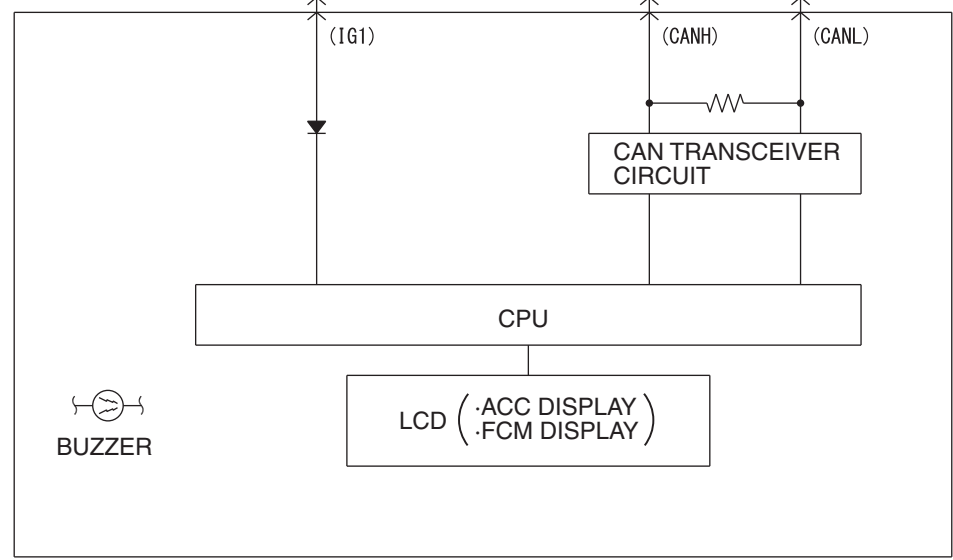

ETACS-ECU (FUSE 15)

COMBINATION METER (C-101)

- NOTE
- *4 : .4WD SWITCH
 - .ASC OFF SWITCH
 - .DOWNLIGHT
 - .HAZARD INDICATOR ASSEMBLY
 - .HEADLAMP MANUAL LEVELLING SWITCH
 - .HEATED SEAT SWITCH
 - .METER INFORMATION SWITCH
 - .S-AWC DRIVE MODE-SELECTOR
 - .SONAR SWITCH
 - *5 : .4WD SWITCH
 - .ASC OFF SWITCH
 - .DOWNLIGHT
 - .HAZARD INDICATOR ASSEMBLY
 - .HEADLAMP MANUAL LEVELLING SWITCH
 - .HEATED SEAT SWITCH
 - .METER INFORMATION SWITCH
 - .S-AWC DRIVE MODE-SELECTOR
 - .SONAR SWITCH

Wire colour code
 B : Black LG : Light green G : Green L : Blue W : White Y : Yellow SB : Sky blue BR : Brown
 O : Orange GR : Grey R : Red P : Pink V : Violet PU : Purple SI : Silver BE : Beige