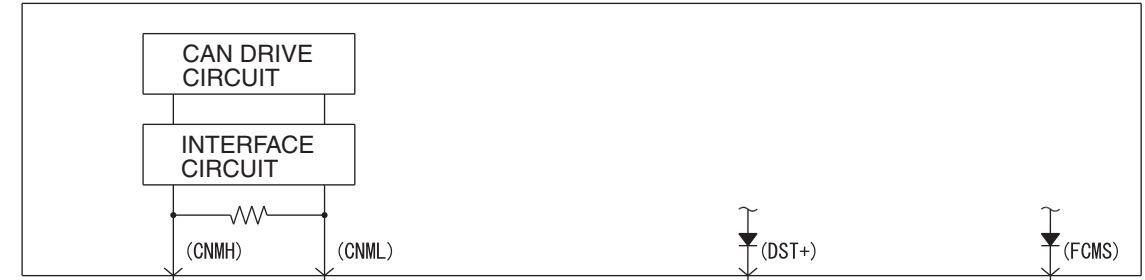

ETACS-ECU (FUSE 15)

COMBINATION METER (C-101)

- NOTE
- *4 : .4WD SWITCH
 - .ASC OFF SWITCH
 - .DOWNLIGHT
 - .HAZARD INDICATOR ASSEMBLY
 - .HEADLAMP MANUAL LEVELLING SWITCH
 - .HEATED SEAT SWITCH
 - .METER INFORMATION SWITCH
 - .S-AWC DRIVE MODE-SELECTOR
 - .SONAR SWITCH
 - *5 : .4WD SWITCH
 - .ASC OFF SWITCH
 - .DOWNLIGHT
 - .HAZARD INDICATOR ASSEMBLY
 - .HEADLAMP MANUAL LEVELLING SWITCH
 - .HEATED SEAT SWITCH
 - .METER INFORMATION SWITCH
 - .S-AWC DRIVE MODE-SELECTOR
 - .SONAR SWITCH

Wire colour code
 B : Black LG : Light green G : Green L : Blue W : White Y : Yellow SB : Sky blue BR : Brown
 O : Orange GR : Grey R : Red P : Pink V : Violet PU : Purple SI : Silver BE : Beige