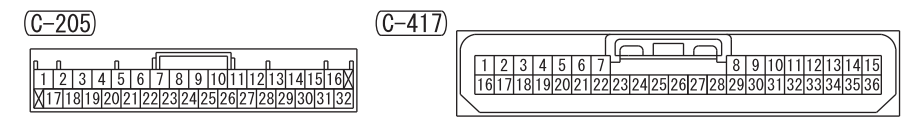

ETACS-ECU (FUSE 15)

COMBINATION METER (C-101)

- NOTE
- *4 : .4WD SWITCH
 - .ASC OFF SWITCH
 - .DOWNLIGHT
 - .HAZARD INDICATOR ASSEMBLY
 - .HEADLAMP MANUAL LEVELLING SWITCH
 - .HEATED SEAT SWITCH
 - .METER INFORMATION SWITCH
 - .S-AWC DRIVE MODE-SELECTOR
 - .SONAR SWITCH
 - *5 : .4WD SWITCH
 - .ASC OFF SWITCH
 - .DOWNLIGHT
 - .HAZARD INDICATOR ASSEMBLY
 - .HEADLAMP MANUAL LEVELLING SWITCH
 - .HEATED SEAT SWITCH
 - .METER INFORMATION SWITCH
 - .S-AWC DRIVE MODE-SELECTOR
 - .SONAR SWITCH

Wire colour code
 B : Black LG : Light green G : Green L : Blue W : White Y : Yellow SB : Sky blue BR : Brown
 O : Orange GR : Grey R : Red P : Pink V : Violet PU : Purple SI : Silver BE : Beige