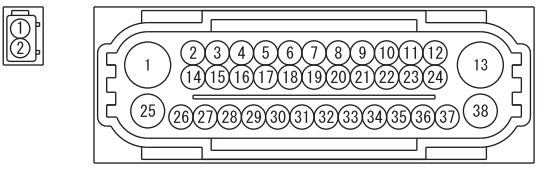

(A-39)

(A-102)

(A-104)

(C-129) (MU801971)

(D-05)

(D-13)

Wire colour code
 B : Black LG : Light green G : Green L : Blue W : White Y : Yellow SB : Sky blue BR : Brown
 O : Orange GR : Grey R : Red P : Pink V : Violet PU : Purple SI : Silver BE : Beige