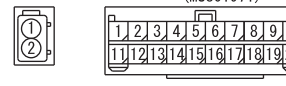

(A-39)

(A-102)

(A-104)

(C-129) (MU801971)

(D-05)

(D-13)

Wire colour code
 B : Black LG : Light green G : Green L : Blue W : White Y : Yellow SB : Sky blue BR : Brown
 O : Orange GR : Grey R : Red P : Pink V : Violet PU : Purple SI : Silver BE : Beige