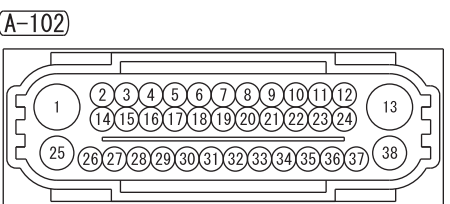

NOTE  
 \*1 : VEHICLES WITHOUT KOS  
 \*2 : VEHICLES WITH KOS  
 \*3 : VEHICLES WITH HIGH CONTRAST METER

Wire colour code  
 B : Black LG : Light green G : Green L : Blue W : White Y : Yellow SB : Sky blue BR : Brown  
 O : Orange GR : Grey R : Red P : Pink V : Violet PU : Purple SI : Silver BE : Beige