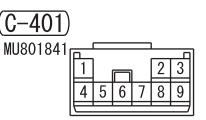

NOTE  
 \*1 : VEHICLES WITHOUT KOS  
 \*2 : VEHICLES WITH KOS  
 \*3 : VEHICLES WITH HIGH CONTRAST METER

Wire colour code  
 B : Black LG : Light green G : Green L : Blue W : White Y : Yellow SB : Sky blue BR : Brown  
 O : Orange GR : Grey R : Red P : Pink V : Violet PU : Purple SI : Silver BE : Beige