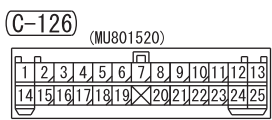

NOTE  
 \*1 : VEHICLES WITHOUT KOS  
 \*2 : VEHICLES WITH KOS  
 \*3 : VEHICLES WITH HIGH CONTRAST METER

Wire colour code  
 B : Black LG : Light green G : Green L : Blue W : White Y : Yellow SB : Sky blue BR : Brown  
 O : Orange GR : Grey R : Red P : Pink V : Violet PU : Purple SI : Silver BE : Beige