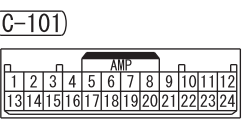

NOTE  
 \*1 : VEHICLES WITHOUT KOS  
 \*2 : VEHICLES WITH KOS  
 \*3 : VEHICLES WITH HIGH CONTRAST METER

Wire colour code  
 B : Black LG : Light green G : Green L : Blue W : White Y : Yellow SB : Sky blue BR : Brown  
 O : Orange GR : Grey R : Red P : Pink V : Violet PU : Purple SI : Silver BE : Beige