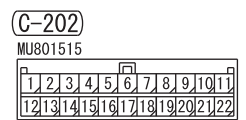

NOTE  
 \*1 : VEHICLES WITHOUT KOS  
 \*2 : VEHICLES WITH KOS  
 \*3 : VEHICLES WITH HIGH CONTRAST METER

Wire colour code  
 B : Black LG : Light green G : Green L : Blue W : White Y : Yellow SB : Sky blue BR : Brown  
 O : Orange GR : Grey R : Red P : Pink V : Violet PU : Purple SI : Silver BE : Beige