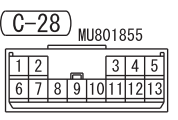

NOTE  
 \*1 : VEHICLES WITHOUT KOS  
 \*2 : VEHICLES WITH KOS  
 \*3 : VEHICLES WITH HIGH CONTRAST METER

Wire colour code  
 B : Black LG : Light green G : Green L : Blue W : White Y : Yellow SB : Sky blue BR : Brown  
 O : Orange GR : Grey R : Red P : Pink V : Violet PU : Purple SI : Silver BE : Beige