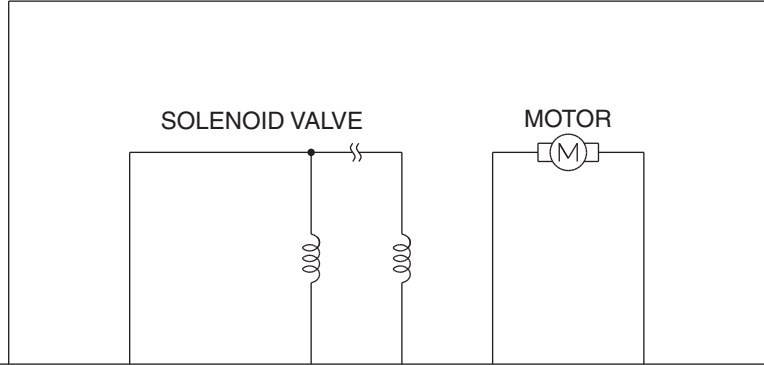

HYDRAULIC UNIT

ABS-ECU (A-102)

FRONT WHEEL SPEED SENSOR

REAR WHEEL SPEED SENSOR

(A-39)

(A-102)

(A-104)

(C-129) (MU801971)

(D-05)

(D-13)

Wire colour code
 B : Black LG : Light green G : Green L : Blue W : White Y : Yellow SB : Sky blue BR : Brown
 O : Orange GR : Grey R : Red P : Pink V : Violet PU : Purple SI : Silver BE : Beige