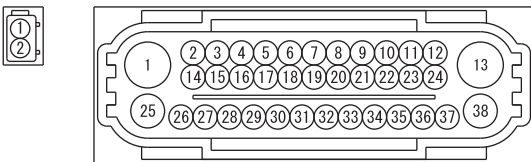

HYDRAULIC UNIT

ABS-ECU (A-102)

FRONT WHEEL SPEED SENSOR

REAR WHEEL SPEED SENSOR

(A-39)

(A-102)

(A-104)

(C-129) (MU801971)

(D-05)

(D-13)

Wire colour code
 B : Black LG : Light green G : Green L : Blue W : White Y : Yellow SB : Sky blue BR : Brown
 O : Orange GR : Grey R : Red P : Pink V : Violet PU : Purple SI : Silver BE : Beige