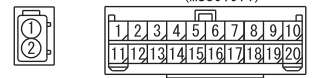

(D-05)

(D-13)

Wire colour code
 B : Black LG : Light green G : Green L : Blue W : White Y : Yellow SB : Sky blue BR : Brown
 O : Orange GR : Grey R : Red P : Pink V : Violet PU : Purple SI : Silver BE : Beige