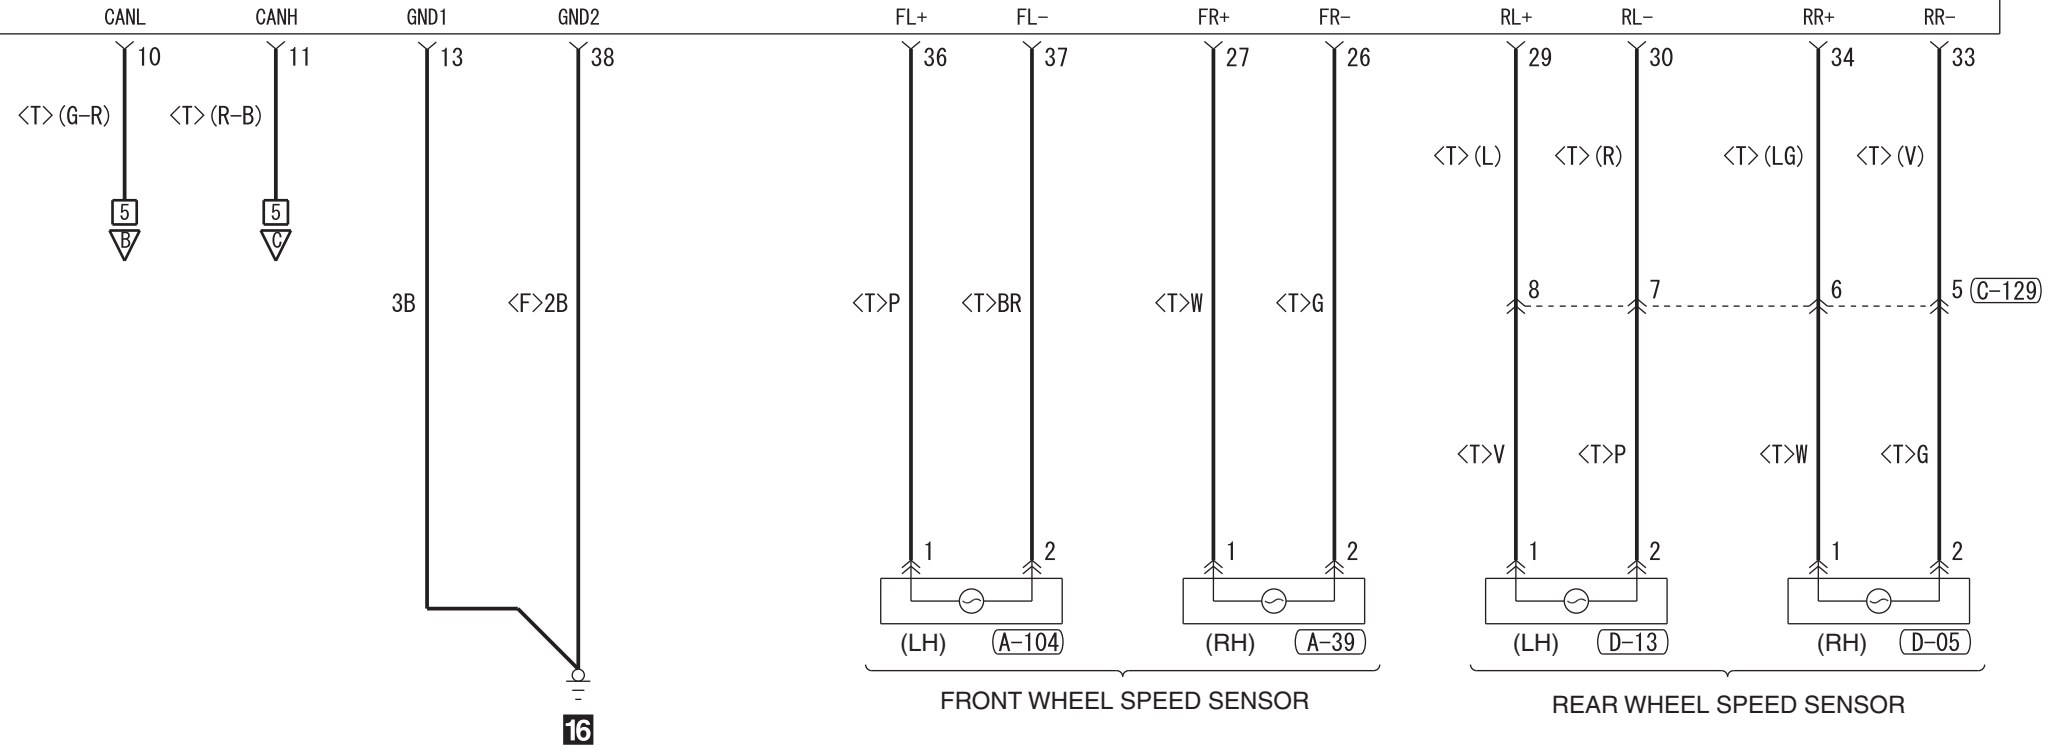

HYDRAULIC UNIT

ABS-ECU (A-102)

FRONT WHEEL SPEED SENSOR

REAR WHEEL SPEED SENSOR

(A-39)

(A-102)

(A-104)

(C-129) (MU801971)

(D-05)

(D-13)

Wire colour code
 B : Black LG : Light green G : Green L : Blue W : White Y : Yellow SB : Sky blue BR : Brown
 O : Orange GR : Grey R : Red P : Pink V : Violet PU : Purple SI : Silver BE : Beige