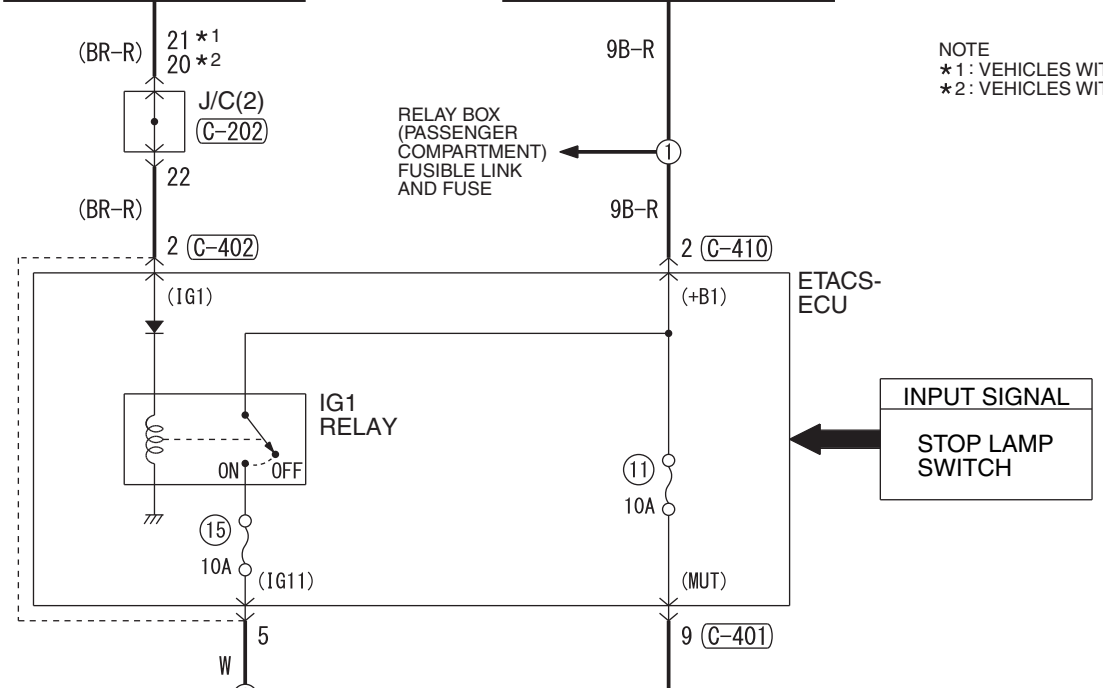

FUSIBLE LINK (SBF7) FUSIBLE LINK (SBF5)

IGNITION SWITCH (IG1) OR OSS-ECU (IG1) FUSIBLE LINK (2) <4B1, 6B3> FUSIBLE LINK (12) <4N1>

NOTE
*1: VEHICLES WITHOUT KOS
*2: VEHICLES WITH KOS

- COLUMN SWITCH
- CORNER SENSOR/BACK SENSOR-ECU
- HAZARD INDICATOR ASSEMBLY
- HEATED SEAT RELAY
- HEATER CONTROLLER ASSEMBLY (A/C-ECU)
- KOS-ECU
- LDW-ECU
- SELECTOR LEVER ASSEMBLY
- SONAR SWITCH
- SUNROOF MOTOR ASSEMBLY

A-103

C-28 MU801855

C-126 (MU801520)

C-202 MU801515

C-401 MU801841

C-402 MU801839

C-410

Wire colour code
B : Black LG : Light green G : Green L : Blue W : White Y : Yellow SB : Sky blue BR : Brown
O : Orange GR : Grey R : Red P : Pink V : Violet PU : Purple SI : Silver BE : Beige