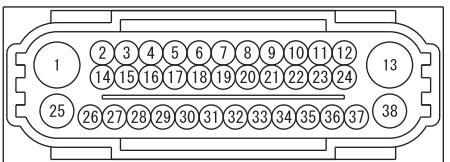

FUSIBLE LINK (SBF7) FUSIBLE LINK (SBF5)

IGNITION SWITCH (IG1) OR OSS-ECU (IG1) FUSIBLE LINK (2) <4B1, 6B3> FUSIBLE LINK (12) <4N1>

NOTE
*1: VEHICLES WITHOUT KOS
*2: VEHICLES WITH KOS

- COLUMN SWITCH
- CORNER SENSOR/BACK SENSOR-ECU
- HAZARD INDICATOR ASSEMBLY
- HEATED SEAT RELAY
- HEATER CONTROLLER ASSEMBLY (A/C-ECU)
- KOS-ECU
- LDW-ECU
- SELECTOR LEVER ASSEMBLY
- SONAR SWITCH
- SUNROOF MOTOR ASSEMBLY

A-103

C-28 MU801855

C-126 (MU801520)

C-202 MU801515

C-401 MU801841

C-402 MU801839

C-410

Wire colour code
B : Black LG : Light green G : Green L : Blue W : White Y : Yellow SB : Sky blue BR : Brown
O : Orange GR : Grey R : Red P : Pink V : Violet PU : Purple SI : Silver BE : Beige