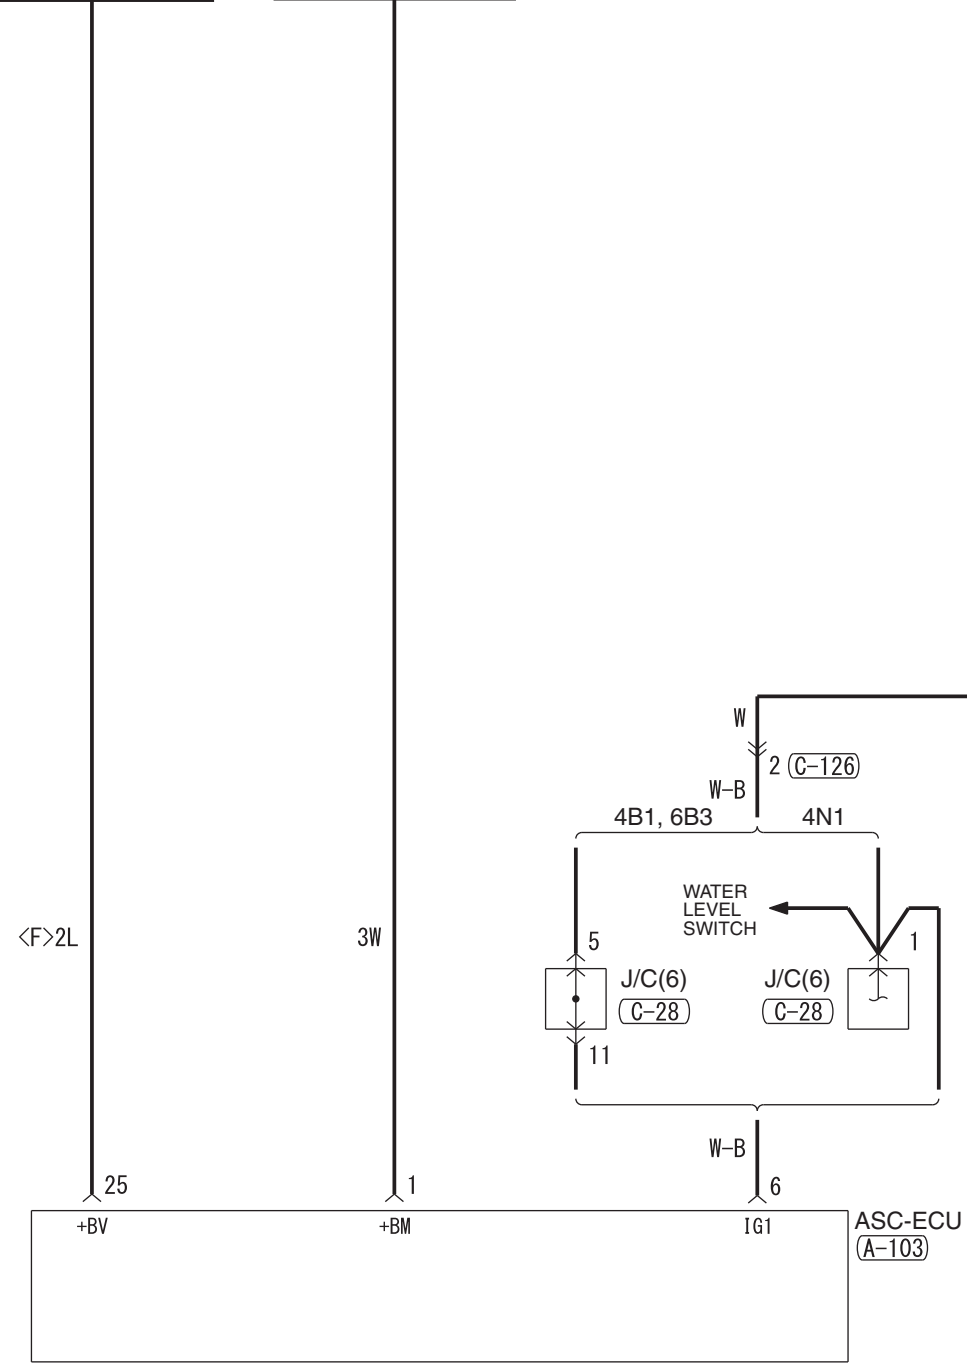

FUSIBLE LINK (SBF7) FUSIBLE LINK (SBF5)

IGNITION SWITCH (IG1) OR OSS-ECU (IG1) FUSIBLE LINK (2) <4B1, 6B3> FUSIBLE LINK (12) <4N1>

NOTE
*1: VEHICLES WITHOUT KOS
*2: VEHICLES WITH KOS

- COLUMN SWITCH
- CORNER SENSOR/BACK SENSOR-ECU
- HAZARD INDICATOR ASSEMBLY
- HEATED SEAT RELAY
- HEATER CONTROLLER ASSEMBLY (A/C-ECU)
- KOS-ECU
- LDW-ECU
- SELECTOR LEVER ASSEMBLY
- SONAR SWITCH
- SUNROOF MOTOR ASSEMBLY

A-103

C-28 MU801855

C-126 (MU801520)

C-202 MU801515

C-401 MU801841

C-402 MU801839

C-410

Wire colour code
B : Black LG : Light green G : Green L : Blue W : White Y : Yellow SB : Sky blue BR : Brown
O : Orange GR : Grey R : Red P : Pink V : Violet PU : Purple SI : Silver BE : Beige