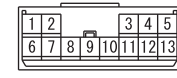

FUSIBLE LINK (SBF7) FUSIBLE LINK (SBF5)

IGNITION SWITCH (IG1) OR OSS-ECU (IG1) FUSIBLE LINK (2) <4B1, 6B3> FUSIBLE LINK (12) <4N1>

NOTE
*1: VEHICLES WITHOUT KOS
*2: VEHICLES WITH KOS

- COLUMN SWITCH
- CORNER SENSOR/BACK SENSOR-ECU
- HAZARD INDICATOR ASSEMBLY
- HEATED SEAT RELAY
- HEATER CONTROLLER ASSEMBLY (A/C-ECU)
- KOS-ECU
- LDW-ECU
- SELECTOR LEVER ASSEMBLY
- SONAR SWITCH
- SUNROOF MOTOR ASSEMBLY

A-103

C-28 MU801855

C-126 (MU801520)

C-202 MU801515

C-401 MU801841

C-402 MU801839

C-410

Wire colour code
B : Black LG : Light green G : Green L : Blue W : White Y : Yellow SB : Sky blue BR : Brown
O : Orange GR : Grey R : Red P : Pink V : Violet PU : Purple SI : Silver BE : Beige