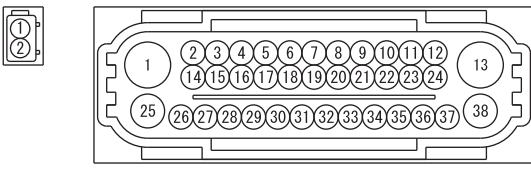

(A-39)

(A-103)

(A-104)

(C-129) (MU801971)

(D-05)

(D-13)

Wire colour code  
 B : Black LG : Light green G : Green L : Blue W : White Y : Yellow SB : Sky blue BR : Brown  
 O : Orange GR : Grey R : Red P : Pink V : Violet PU : Purple SI : Silver BE : Beige