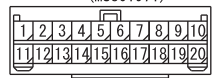

(A-39)

(A-103)

(A-104)

(C-129) (MU801971)

(D-05)

(D-13)

Wire colour code  
 B : Black LG : Light green G : Green L : Blue W : White Y : Yellow SB : Sky blue BR : Brown  
 O : Orange GR : Grey R : Red P : Pink V : Violet PU : Purple SI : Silver BE : Beige