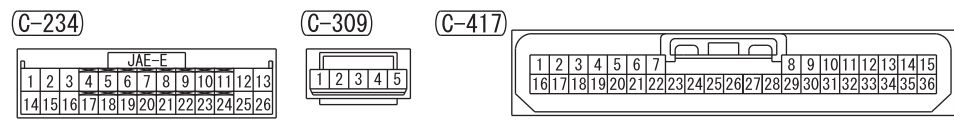

NOTE

- \*6 : VEHICLES WITH ELECTRONICALLY CONTROLLED 4WD
- \*7 : VEHICLES WITH S-AWC

Wire colour code

B : Black LG : Light green G : Green L : Blue W : White Y : Yellow SB : Sky blue BR : Brown

O : Orange GR : Grey R : Red P : Pink V : Violet PU : Purple SI : Silver BE : Beige