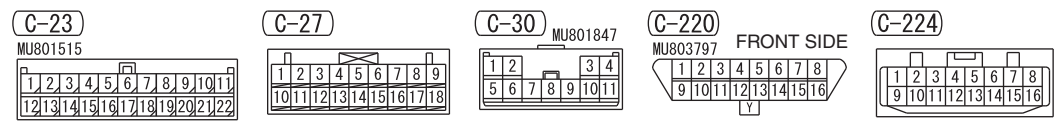

NOTE

- \*6 : VEHICLES WITH ELECTRONICALLY CONTROLLED 4WD
- \*7 : VEHICLES WITH S-AWC

Wire colour code

B : Black LG : Light green G : Green L : Blue W : White Y : Yellow SB : Sky blue BR : Brown

O : Orange GR : Grey R : Red P : Pink V : Violet PU : Purple SI : Silver BE : Beige