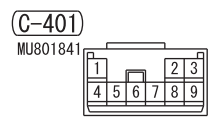

FUSIBLE LINK (SBF7)

FUSIBLE LINK (SBF5)

IGNITION SWITCH (IG1)
OR OSS-ECU (IG1)

FUSIBLE LINK ②

NOTE
*1: VEHICLES WITHOUT KOS
*2: VEHICLES WITH KOS

Wire colour code
 B : Black LG : Light green G : Green L : Blue W : White Y : Yellow SB : Sky blue BR : Brown
 O : Orange GR : Grey R : Red P : Pink V : Violet PU : Purple SI : Silver BE : Beige