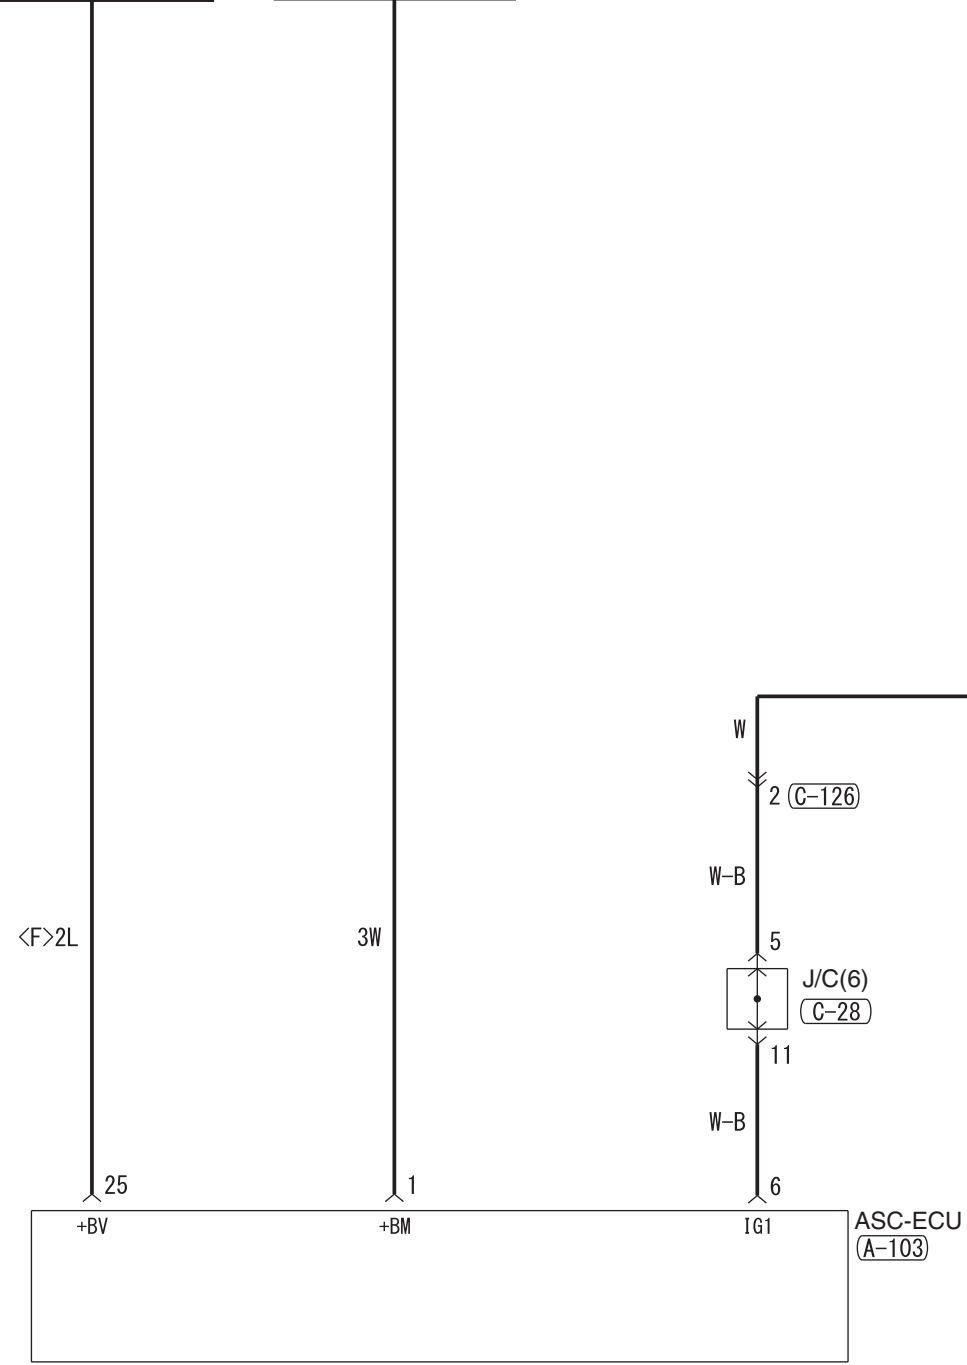

FUSIBLE LINK (SBF7)

FUSIBLE LINK (SBF5)

IGNITION SWITCH (IG1)
OR OSS-ECU (IG1)

FUSIBLE LINK ②

NOTE
*1: VEHICLES WITHOUT KOS
*2: VEHICLES WITH KOS

Wire colour code
 B : Black LG : Light green G : Green L : Blue W : White Y : Yellow SB : Sky blue BR : Brown
 O : Orange GR : Grey R : Red P : Pink V : Violet PU : Purple SI : Silver BE : Beige