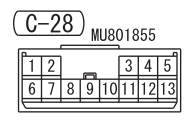

FUSIBLE LINK (SBF7)

FUSIBLE LINK (SBF5)

IGNITION SWITCH (IG1)
OR OSS-ECU (IG1)

FUSIBLE LINK ②

NOTE
*1: VEHICLES WITHOUT KOS
*2: VEHICLES WITH KOS

Wire colour code
 B : Black LG : Light green G : Green L : Blue W : White Y : Yellow SB : Sky blue BR : Brown
 O : Orange GR : Grey R : Red P : Pink V : Violet PU : Purple SI : Silver BE : Beige