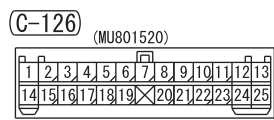

FUSIBLE LINK (SBF7)

FUSIBLE LINK (SBF5)

IGNITION SWITCH (IG1)
OR OSS-ECU (IG1)

FUSIBLE LINK ②

NOTE
*1: VEHICLES WITHOUT KOS
*2: VEHICLES WITH KOS

Wire colour code
 B : Black LG : Light green G : Green L : Blue W : White Y : Yellow SB : Sky blue BR : Brown
 O : Orange GR : Grey R : Red P : Pink V : Violet PU : Purple SI : Silver BE : Beige