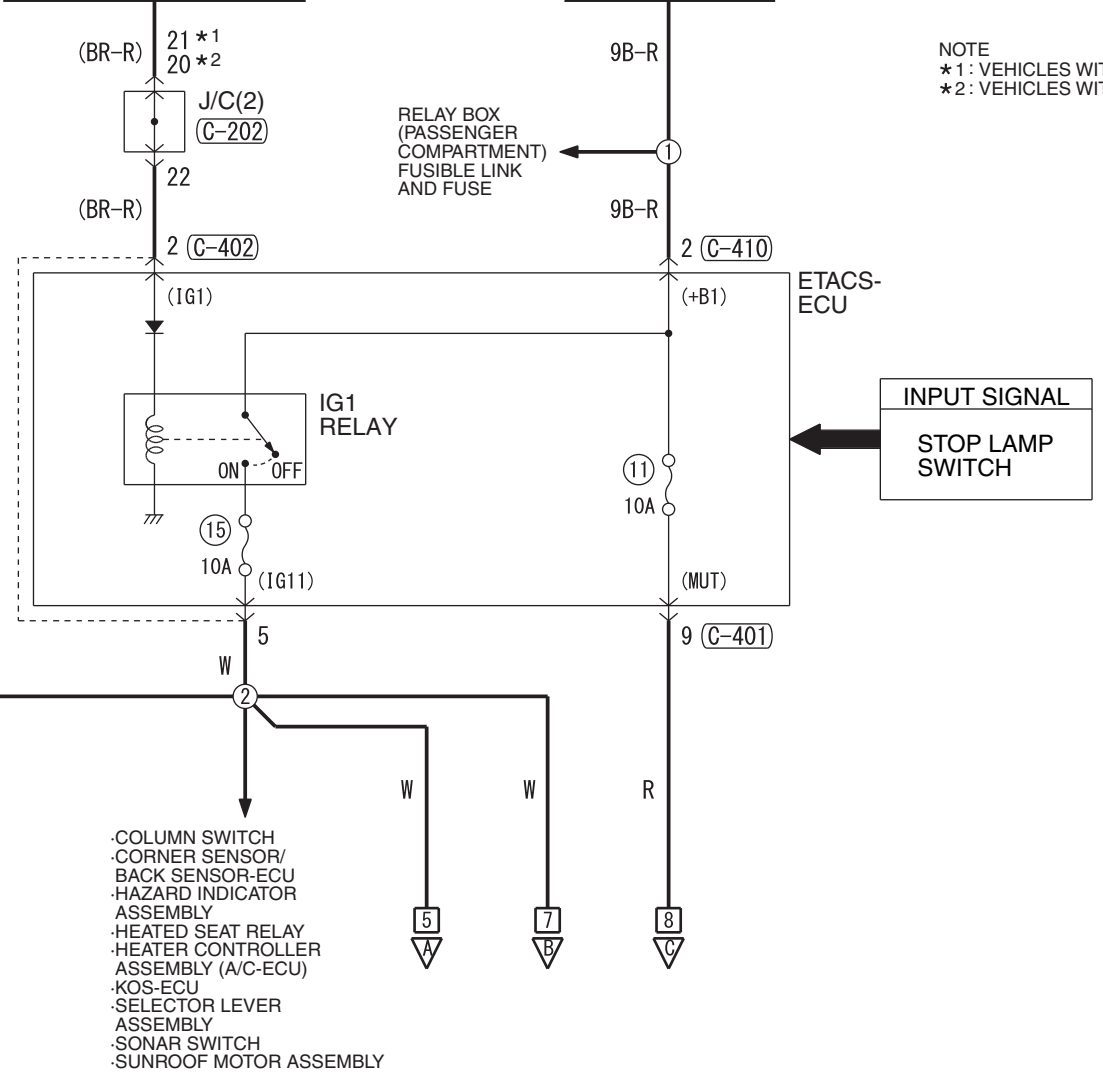

FUSIBLE LINK (SBF7)

FUSIBLE LINK (SBF5)

IGNITION SWITCH (IG1)
OR OSS-ECU (IG1)

FUSIBLE LINK ②

NOTE
*1: VEHICLES WITHOUT KOS
*2: VEHICLES WITH KOS

Wire colour code
 B : Black LG : Light green G : Green L : Blue W : White Y : Yellow SB : Sky blue BR : Brown
 O : Orange GR : Grey R : Red P : Pink V : Violet PU : Purple SI : Silver BE : Beige