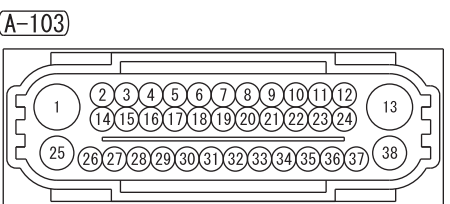

FUSIBLE LINK (SBF7)

FUSIBLE LINK (SBF5)

IGNITION SWITCH (IG1)
OR OSS-ECU (IG1)

FUSIBLE LINK ②

NOTE
*1: VEHICLES WITHOUT KOS
*2: VEHICLES WITH KOS

Wire colour code
 B : Black LG : Light green G : Green L : Blue W : White Y : Yellow SB : Sky blue BR : Brown
 O : Orange GR : Grey R : Red P : Pink V : Violet PU : Purple SI : Silver BE : Beige