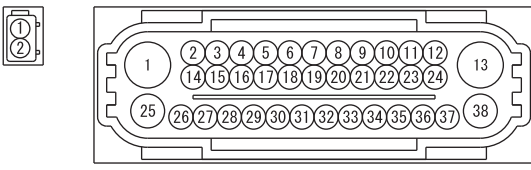

A-39

A-103

A-104

C-129 (MU801971)

D-05

D-13

Wire colour code
 B : Black LG : Light green G : Green L : Blue W : White Y : Yellow SB : Sky blue BR : Brown
 O : Orange GR : Grey R : Red P : Pink V : Violet PU : Purple SI : Silver BE : Beige