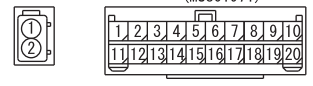

A-39

A-103

A-104

C-129 (MU801971)

D-05

D-13

Wire colour code
 B : Black LG : Light green G : Green L : Blue W : White Y : Yellow SB : Sky blue BR : Brown
 O : Orange GR : Grey R : Red P : Pink V : Violet PU : Purple SI : Silver BE : Beige