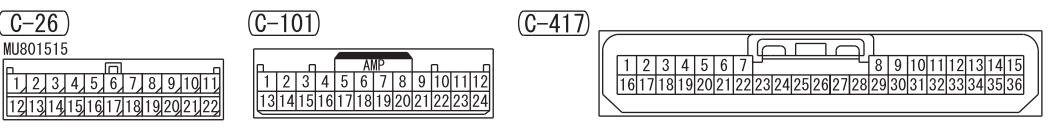

NOTE
 *7 : VEHICLES WITH STANDARD METER
 *8 : VEHICLES WITH HIGH CONTRAST METER

Wire colour code
 B : Black LG : Light green G : Green L : Blue W : White Y : Yellow SB : Sky blue BR : Brown
 O : Orange GR : Grey R : Red P : Pink V : Violet PU : Purple SI : Silver BE : Beige