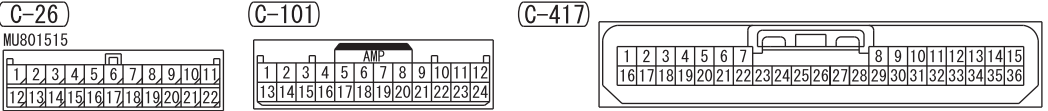

NOTE
 *5: VEHICLES WITH STANDARD METER
 *6: VEHICLES WITH HIGH CONTRAST METER

Wire colour code
 B : Black LG : Light green G : Green L : Blue W : White Y : Yellow SB : Sky blue BR : Brown
 O : Orange GR : Grey R : Red P : Pink V : Violet PU : Purple SI : Silver BE : Beige