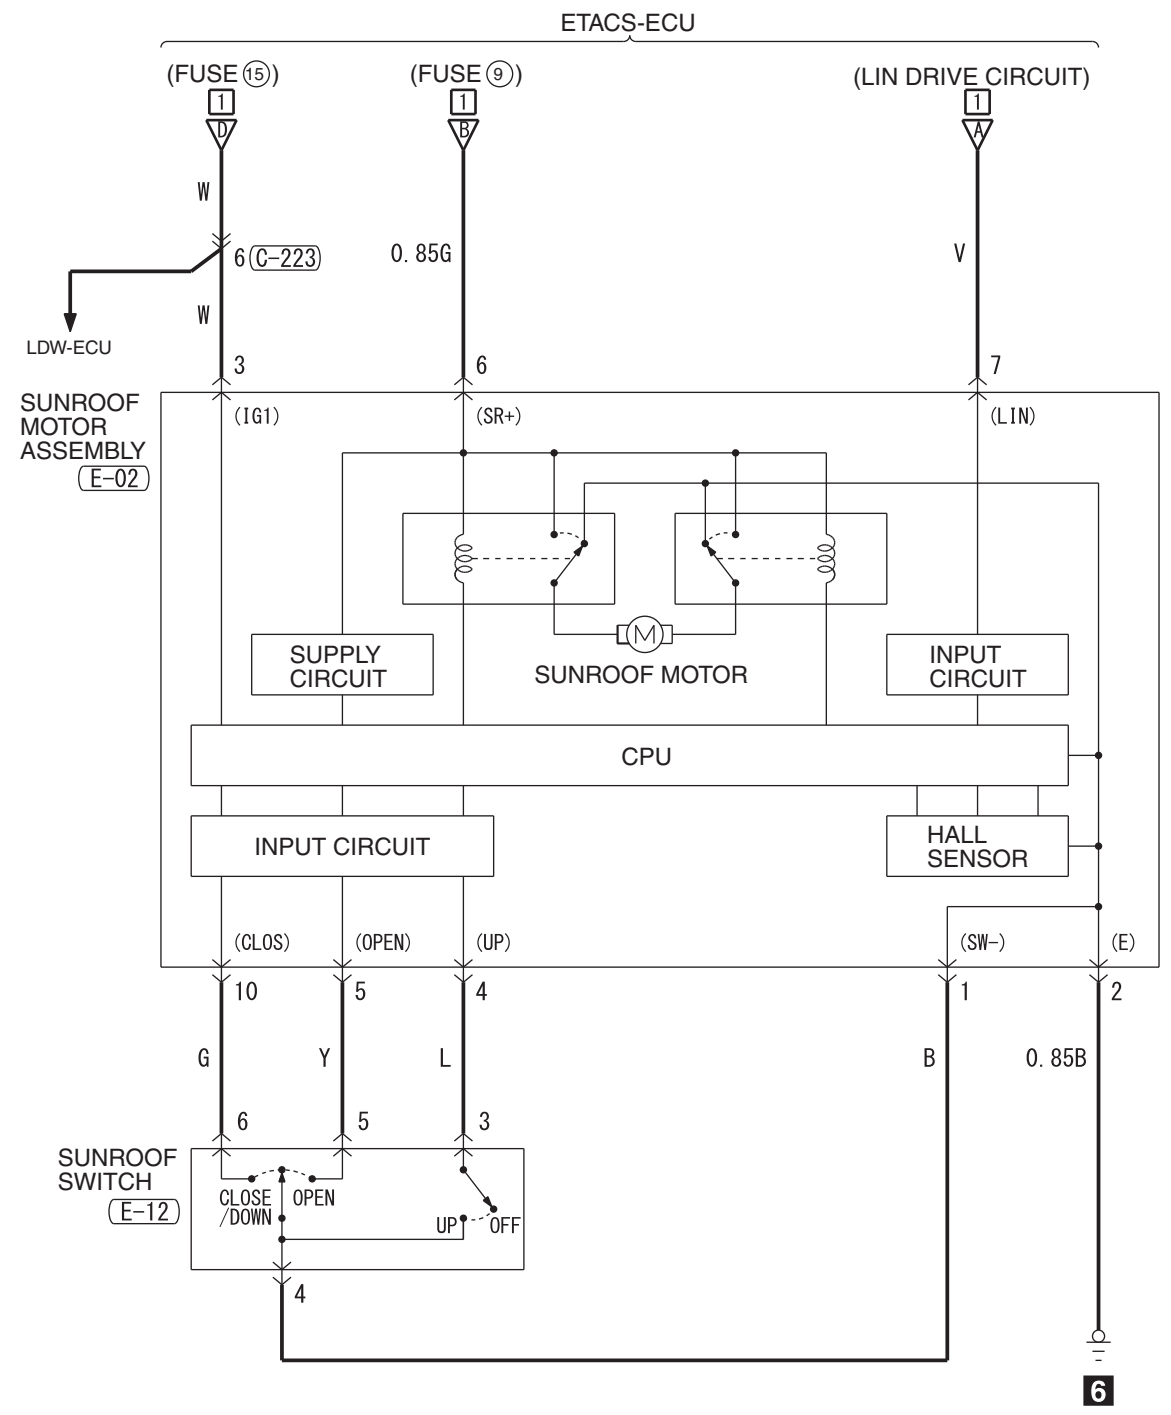

FUSIBLE LINK (2) <4B1, 6B3>
FUSIBLE LINK (12) <4N1>

NOTE
*1: VEHICLES WITHOUT KOS
*2: VEHICLES WITH KOS

Wire colour code
 B : Black LG : Light green G : Green L : Blue W : White Y : Yellow SB : Sky blue BR : Brown
 O : Orange GR : Grey R : Red P : Pink V : Violet PU : Purple SI : Silver BE : Beige