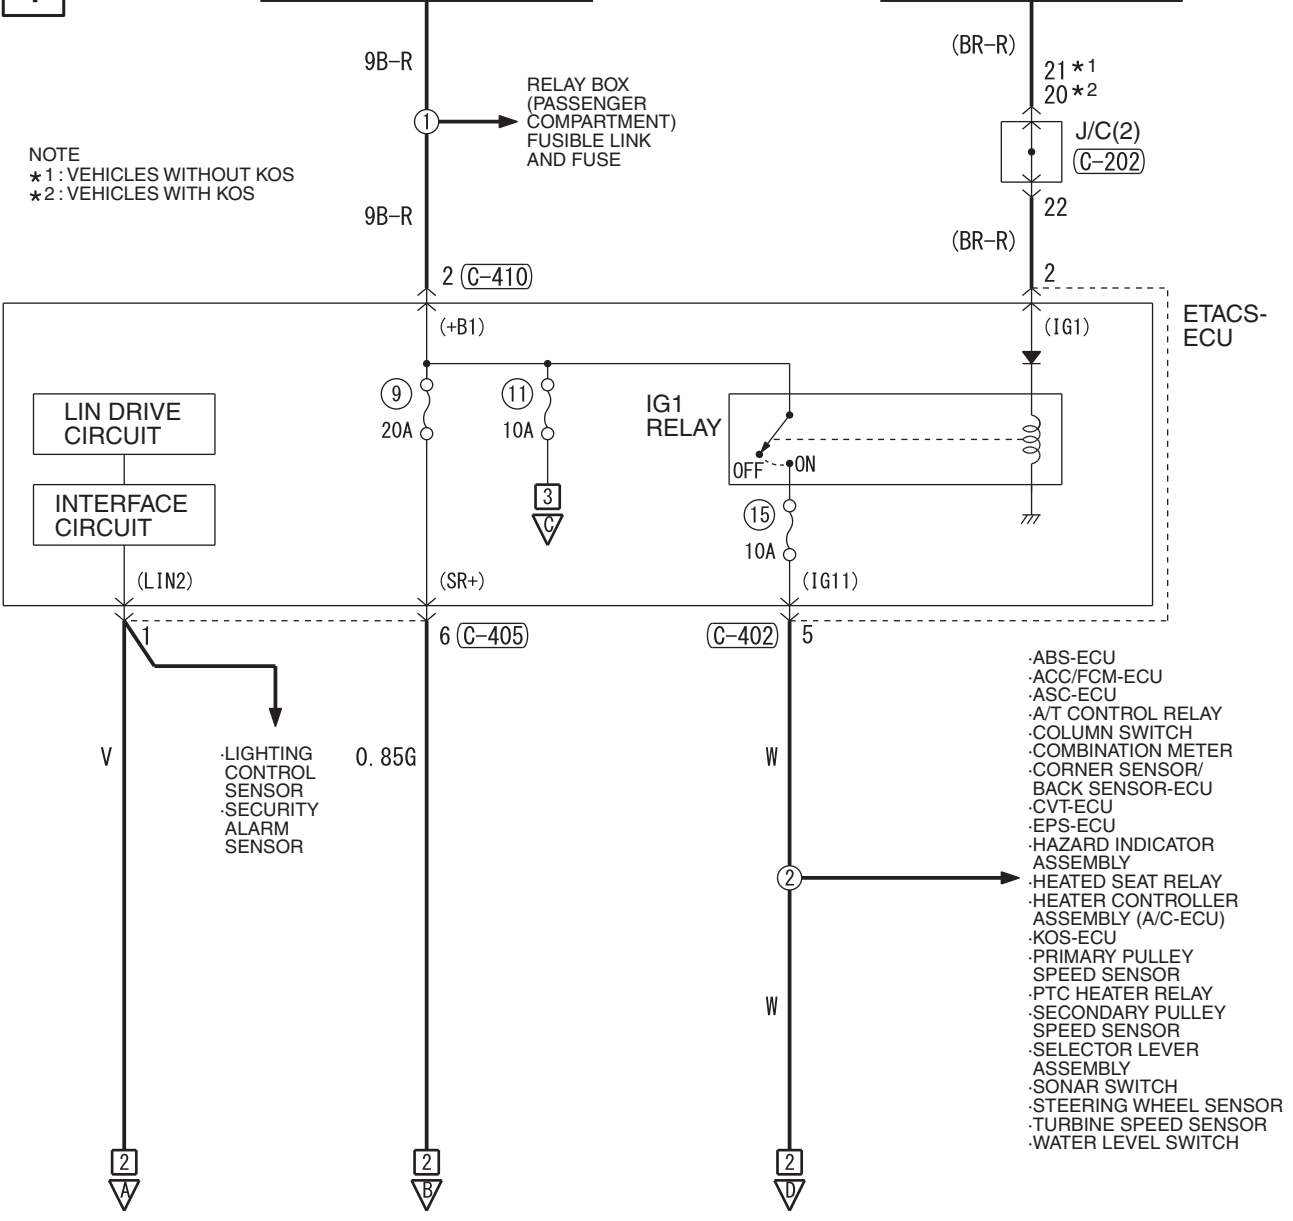

FUSIBLE LINK (2) <4B1, 6B3>
FUSIBLE LINK (12) <4N1>

NOTE
*1: VEHICLES WITHOUT KOS
*2: VEHICLES WITH KOS

Wire colour code
 B : Black LG : Light green G : Green L : Blue W : White Y : Yellow SB : Sky blue BR : Brown
 O : Orange GR : Grey R : Red P : Pink V : Violet PU : Purple SI : Silver BE : Beige