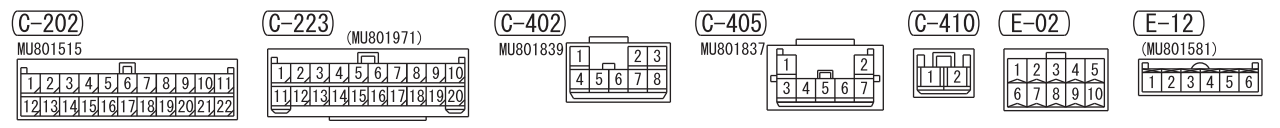

FUSIBLE LINK (2) <4B1, 6B3>
FUSIBLE LINK (12) <4N1>

NOTE
*1: VEHICLES WITHOUT KOS
*2: VEHICLES WITH KOS

Wire colour code
 B : Black LG : Light green G : Green L : Blue W : White Y : Yellow SB : Sky blue BR : Brown
 O : Orange GR : Grey R : Red P : Pink V : Violet PU : Purple SI : Silver BE : Beige