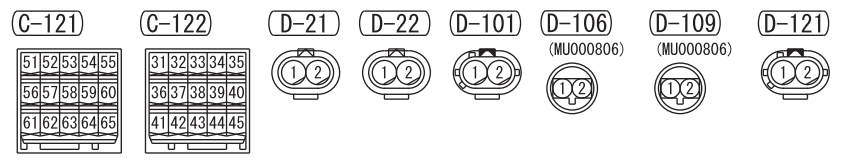

<VEHICLES WITH SIDE-AIRBAG AND CURTAIN AIR BAG>

NOTE  
\* 1 : CONNECTOR COUPLED : ON  
CONNECTOR UNCOUPLED : OFF

Wire colour code  
B : Black LG : Light green G : Green L : Blue W : White Y : Yellow SB : Sky blue BR : Brown  
O : Orange GR : Grey R : Red P : Pink V : Violet PU : Purple SI : Silver BE : Beige