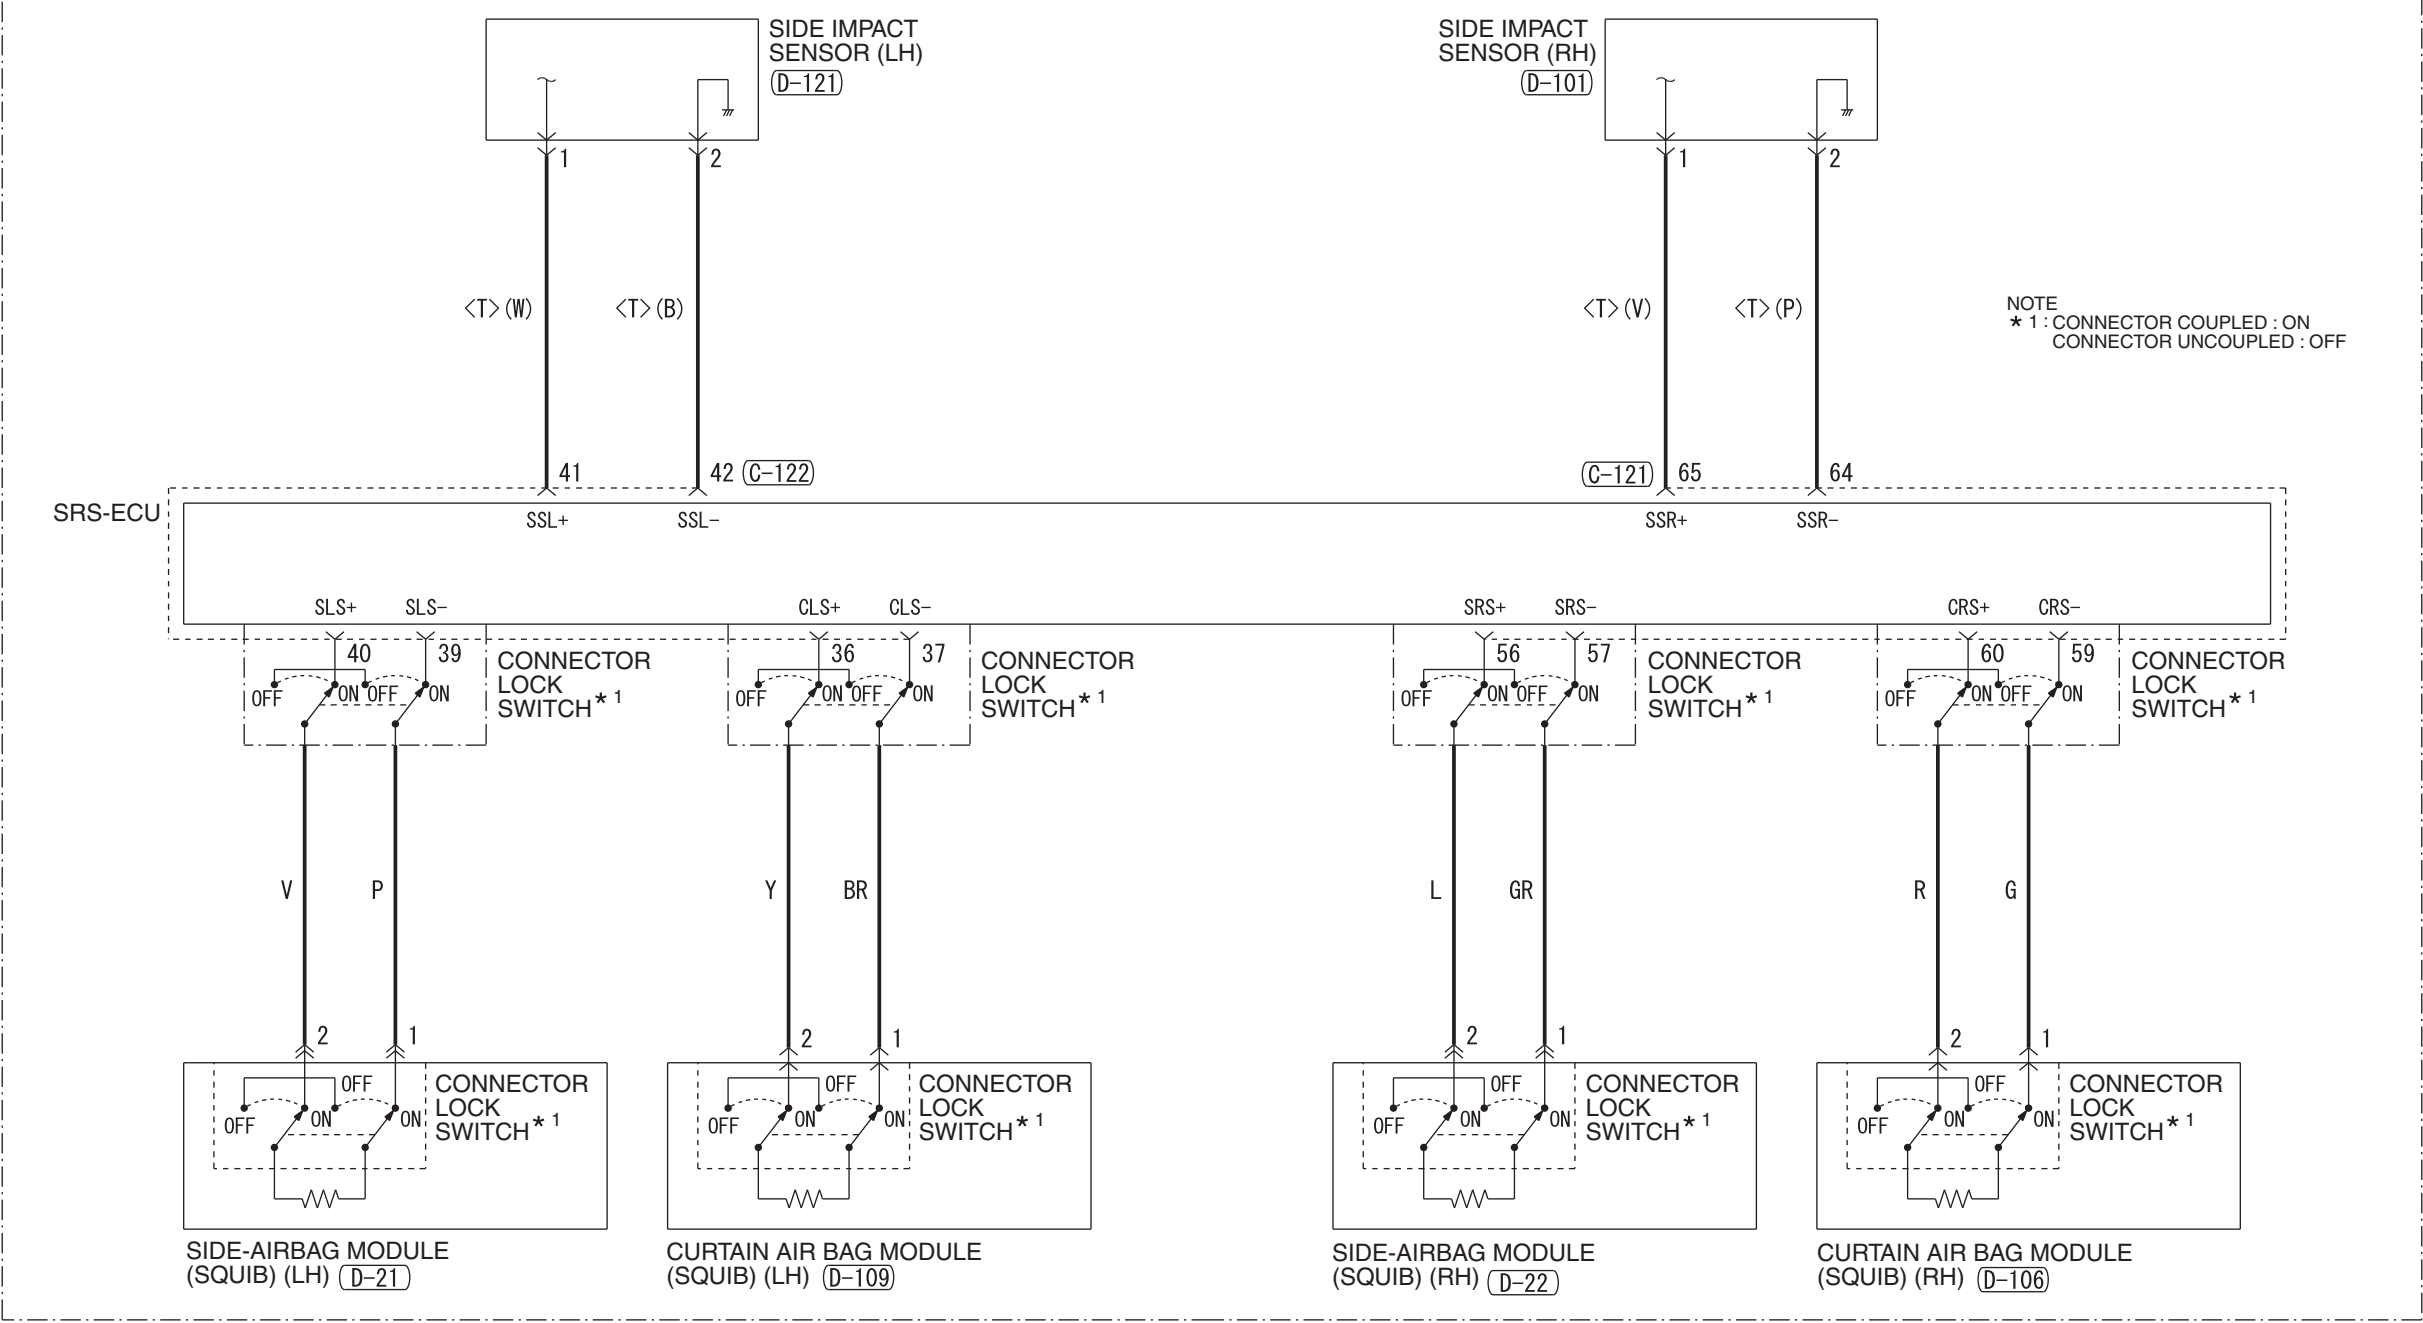

<VEHICLES WITH SIDE-AIRBAG AND CURTAIN AIR BAG>

NOTE  
\* 1 : CONNECTOR COUPLED : ON  
CONNECTOR UNCOUPLED : OFF

Wire colour code  
B : Black LG : Light green G : Green L : Blue W : White Y : Yellow SB : Sky blue BR : Brown  
O : Orange GR : Grey R : Red P : Pink V : Violet PU : Purple SI : Silver BE : Beige