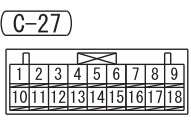

NOTE  
 \*1 : VEHICLES WITHOUT ASC  
 \*2 : VEHICLES WITH ASC  
 \*3 : 4B1, 6B3  
 \*4 : 4N1

Wire colour code  
 B : Black LG : Light green G : Green L : Blue W : White Y : Yellow SB : Sky blue BR : Brown  
 O : Orange GR : Grey R : Red P : Pink V : Violet PU : Purple SI : Silver BE : Beige