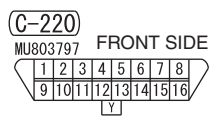

NOTE  
 \*1 : VEHICLES WITHOUT ASC  
 \*2 : VEHICLES WITH ASC  
 \*3 : 4B1, 6B3  
 \*4 : 4N1

Wire colour code  
 B : Black LG : Light green G : Green L : Blue W : White Y : Yellow SB : Sky blue BR : Brown  
 O : Orange GR : Grey R : Red P : Pink V : Violet PU : Purple SI : Silver BE : Beige