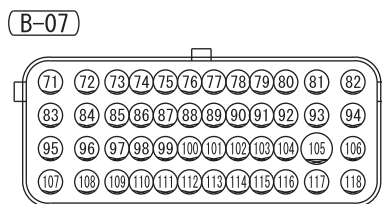

NOTE  
 \*1 : VEHICLES WITHOUT ASC  
 \*2 : VEHICLES WITH ASC  
 \*3 : 4B1, 6B3  
 \*4 : 4N1

Wire colour code  
 B : Black LG : Light green G : Green L : Blue W : White Y : Yellow SB : Sky blue BR : Brown  
 O : Orange GR : Grey R : Red P : Pink V : Violet PU : Purple SI : Silver BE : Beige