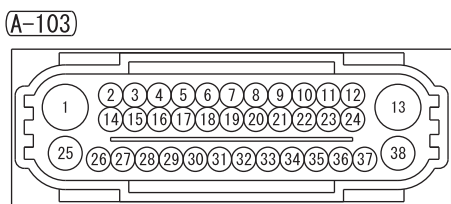

NOTE  
 \*1 : VEHICLES WITHOUT ASC  
 \*2 : VEHICLES WITH ASC  
 \*3 : 4B1, 6B3  
 \*4 : 4N1

Wire colour code  
 B : Black LG : Light green G : Green L : Blue W : White Y : Yellow SB : Sky blue BR : Brown  
 O : Orange GR : Grey R : Red P : Pink V : Violet PU : Purple SI : Silver BE : Beige