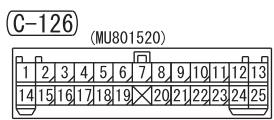

NOTE  
 \*1 : VEHICLES WITHOUT ASC  
 \*2 : VEHICLES WITH ASC  
 \*3 : 4B1, 6B3  
 \*4 : 4N1

Wire colour code  
 B : Black LG : Light green G : Green L : Blue W : White Y : Yellow SB : Sky blue BR : Brown  
 O : Orange GR : Grey R : Red P : Pink V : Violet PU : Purple SI : Silver BE : Beige