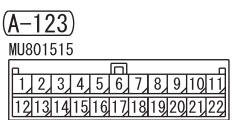

NOTE  
 \*1 : VEHICLES WITHOUT ASC  
 \*2 : VEHICLES WITH ASC  
 \*3 : 4B1, 6B3  
 \*4 : 4N1

Wire colour code  
 B : Black LG : Light green G : Green L : Blue W : White Y : Yellow SB : Sky blue BR : Brown  
 O : Orange GR : Grey R : Red P : Pink V : Violet PU : Purple SI : Silver BE : Beige