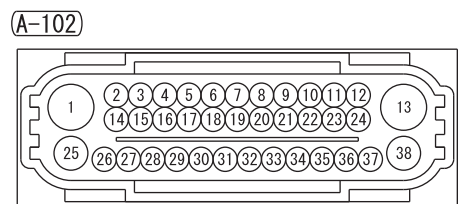

NOTE  
 \*1 : VEHICLES WITHOUT ASC  
 \*2 : VEHICLES WITH ASC  
 \*3 : 4B1, 6B3  
 \*4 : 4N1

Wire colour code  
 B : Black LG : Light green G : Green L : Blue W : White Y : Yellow SB : Sky blue BR : Brown  
 O : Orange GR : Grey R : Red P : Pink V : Violet PU : Purple SI : Silver BE : Beige