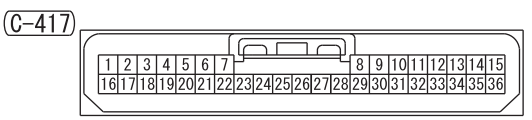

NOTE  
 \*1 : VEHICLES WITHOUT ASC  
 \*2 : VEHICLES WITH ASC  
 \*3 : 4B1, 6B3  
 \*4 : 4N1

Wire colour code  
 B : Black LG : Light green G : Green L : Blue W : White Y : Yellow SB : Sky blue BR : Brown  
 O : Orange GR : Grey R : Red P : Pink V : Violet PU : Purple SI : Silver BE : Beige