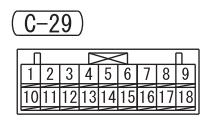

NOTE  
 \*1 : VEHICLES WITHOUT ASC  
 \*2 : VEHICLES WITH ASC  
 \*3 : 4B1, 6B3  
 \*4 : 4N1

Wire colour code  
 B : Black LG : Light green G : Green L : Blue W : White Y : Yellow SB : Sky blue BR : Brown  
 O : Orange GR : Grey R : Red P : Pink V : Violet PU : Purple SI : Silver BE : Beige