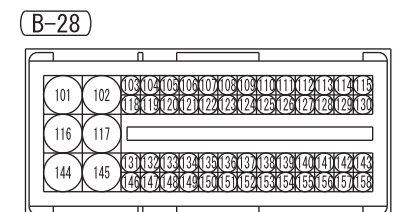

NOTE  
 \*1 : VEHICLES WITHOUT ASC  
 \*2 : VEHICLES WITH ASC  
 \*3 : 4B1, 6B3  
 \*4 : 4N1

Wire colour code  
 B : Black LG : Light green G : Green L : Blue W : White Y : Yellow SB : Sky blue BR : Brown  
 O : Orange GR : Grey R : Red P : Pink V : Violet PU : Purple SI : Silver BE : Beige