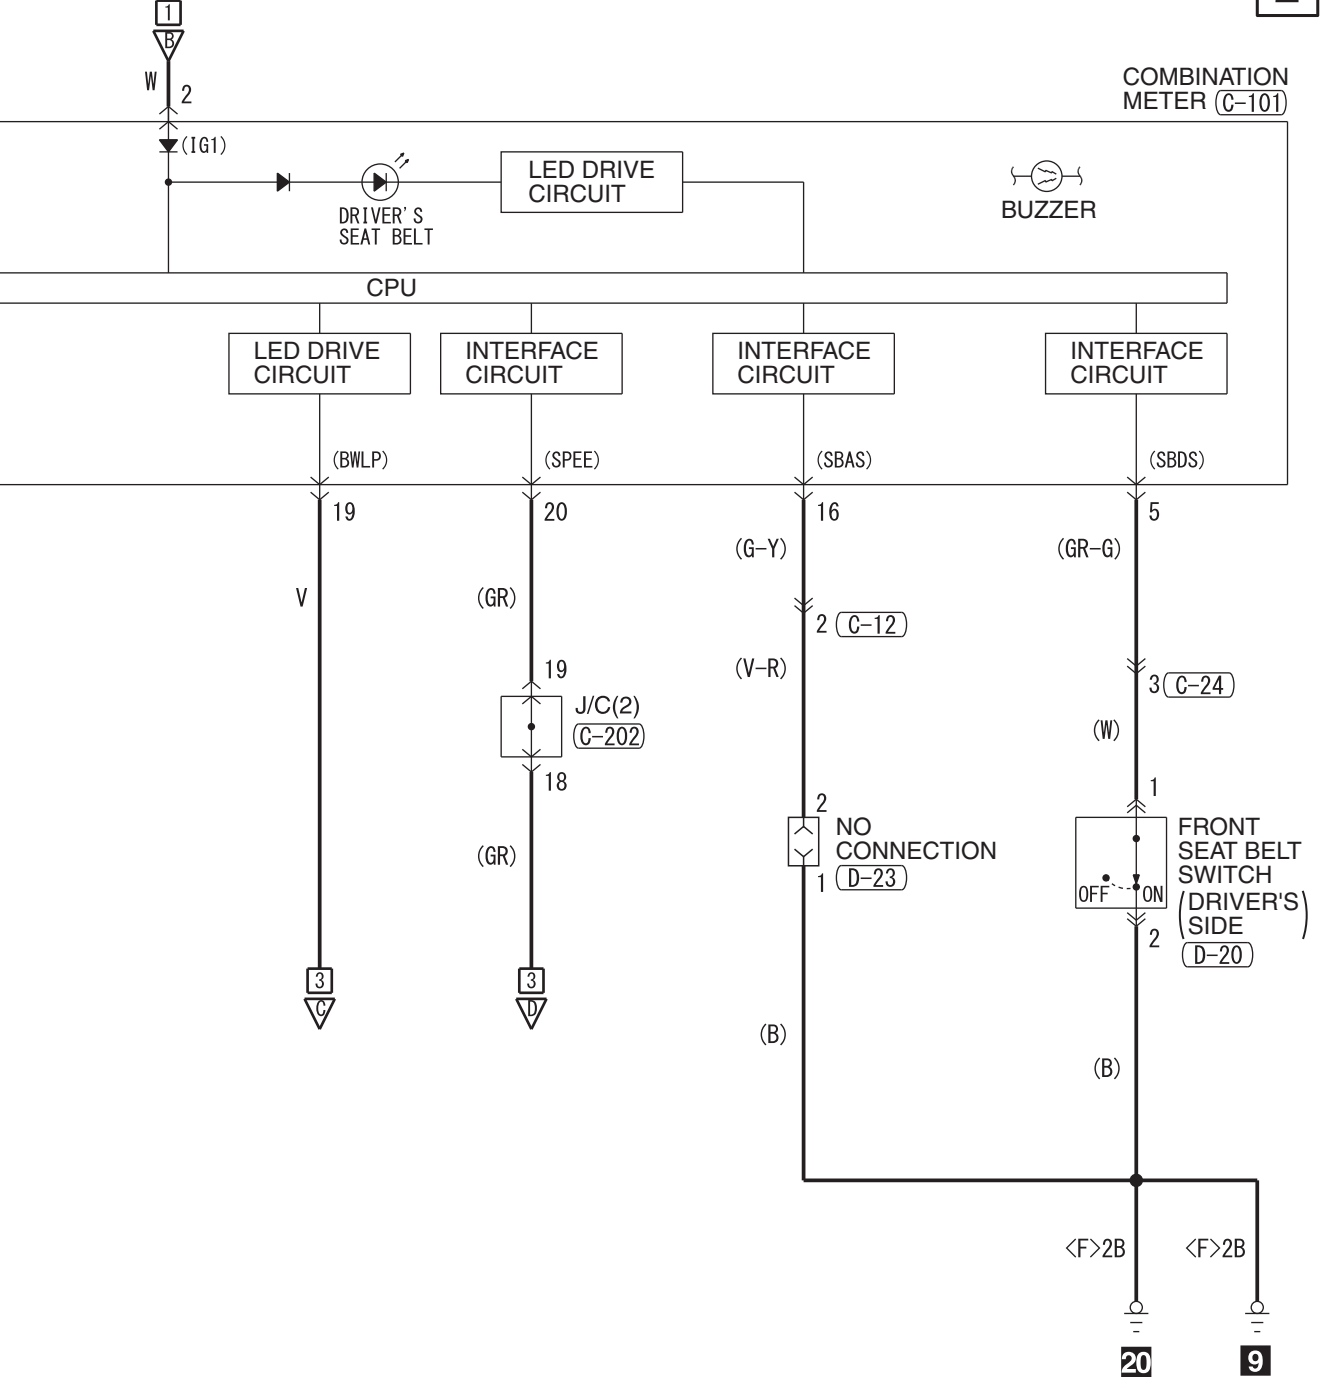

IGNITION SWITCH (IG1)
OR OSS-ECU (IG1)

FUSIBLE LINK (2) <4B1, 6B3>
FUSIBLE LINK (12) <4N1>

- ABS-ECU
- ACC/FCM-ECU
- ASC-ECU
- A/T CONTROL RELAY
- COLUMN SWITCH
- CORNER SENSOR/BACK SENSOR-ECU
- CVT-ECU
- EPS-ECU
- HAZARD INDICATOR ASSEMBLY
- HEATED SEAT RELAY
- HEATER CONTROLLER ASSEMBLY (A/C-ECU)
- KOS-ECU
- LDW-ECU
- PRIMARY PULLEY SPEED SENSOR
- PTC HEATER RELAY
- SECONDARY PULLEY SPEED SENSOR
- SELECTOR LEVER ASSEMBLY
- SONAR SWITCH
- STEERING WHEEL SENSOR ASSEMBLY
- SUNROOF MOTOR ASSEMBLY
- TURBINE SPEED SENSOR
- WATER LEVEL SWITCH

ETACS-ECU (FUSE 15)

Wire colour code
 B : Black LG : Light green G : Green L : Blue W : White Y : Yellow SB : Sky blue BR : Brown
 O : Orange GR : Grey R : Red P : Pink V : Violet PU : Purple SI : Silver BE : Beige