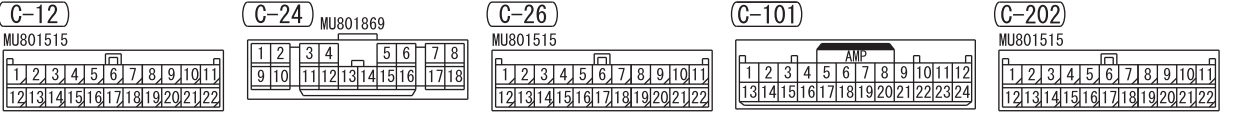

IGNITION SWITCH (IG1)
OR OSS-ECU (IG1)

FUSIBLE LINK (2) <4B1, 6B3>
FUSIBLE LINK (12) <4N1>

- ABS-ECU
- ACC/FCM-ECU
- ASC-ECU
- A/T CONTROL RELAY
- COLUMN SWITCH
- CORNER SENSOR/BACK SENSOR-ECU
- CVT-ECU
- EPS-ECU
- HAZARD INDICATOR ASSEMBLY
- HEATED SEAT RELAY
- HEATER CONTROLLER ASSEMBLY (A/C-ECU)
- KOS-ECU
- LDW-ECU
- PRIMARY PULLEY SPEED SENSOR
- PTC HEATER RELAY
- SECONDARY PULLEY SPEED SENSOR
- SELECTOR LEVER ASSEMBLY
- SONAR SWITCH
- STEERING WHEEL SENSOR ASSEMBLY
- SUNROOF MOTOR ASSEMBLY
- TURBINE SPEED SENSOR
- WATER LEVEL SWITCH

ETACS-ECU (FUSE 15)

Wire colour code
 B : Black LG : Light green G : Green L : Blue W : White Y : Yellow SB : Sky blue BR : Brown
 O : Orange GR : Grey R : Red P : Pink V : Violet PU : Purple SI : Silver BE : Beige