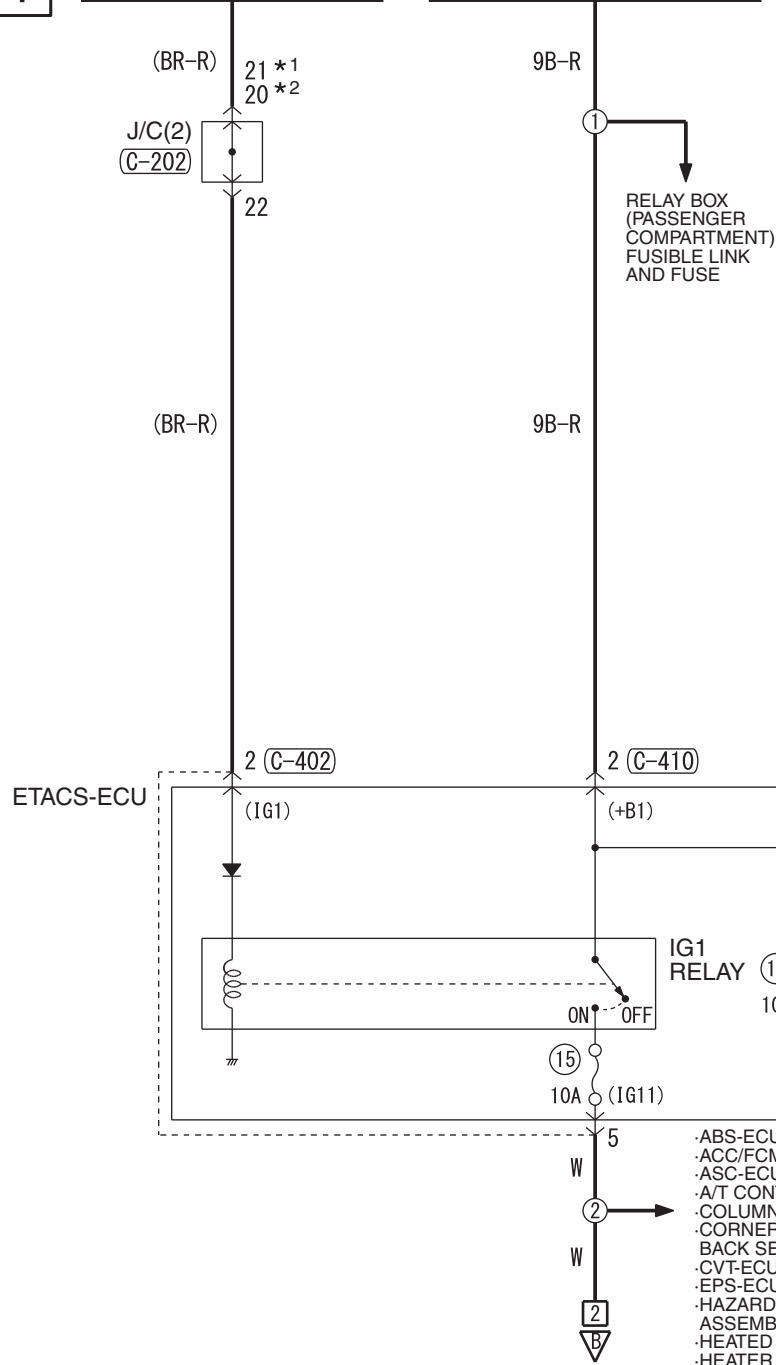

IGNITION SWITCH (IG1)
OR OSS-ECU (IG1)

FUSIBLE LINK (2) <4B1, 6B3>
FUSIBLE LINK (12) <4N1>

- ABS-ECU
- ACC/FCM-ECU
- ASC-ECU
- A/T CONTROL RELAY
- COLUMN SWITCH
- CORNER SENSOR/BACK SENSOR-ECU
- CVT-ECU
- EPS-ECU
- HAZARD INDICATOR ASSEMBLY
- HEATED SEAT RELAY
- HEATER CONTROLLER ASSEMBLY (A/C-ECU)
- KOS-ECU
- LDW-ECU
- PRIMARY PULLEY SPEED SENSOR
- PTC HEATER RELAY
- SECONDARY PULLEY SPEED SENSOR
- SELECTOR LEVER ASSEMBLY
- SONAR SWITCH
- STEERING WHEEL SENSOR ASSEMBLY
- SUNROOF MOTOR ASSEMBLY
- TURBINE SPEED SENSOR
- WATER LEVEL SWITCH

ETACS-ECU (FUSE 15)

Wire colour code
 B : Black LG : Light green G : Green L : Blue W : White Y : Yellow SB : Sky blue BR : Brown
 O : Orange GR : Grey R : Red P : Pink V : Violet PU : Purple SI : Silver BE : Beige