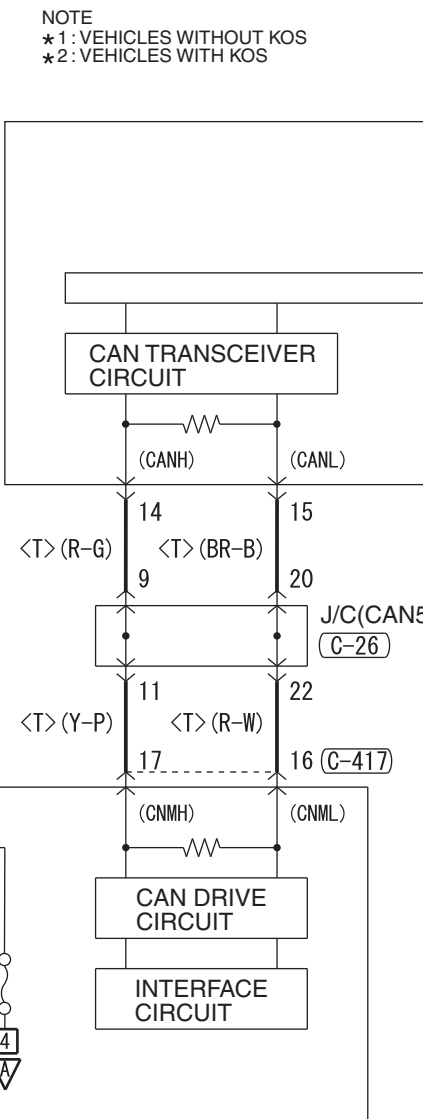

IGNITION SWITCH (IG1)
OR OSS-ECU (IG1)

FUSIBLE LINK (2) <4B1, 6B3>
FUSIBLE LINK (12) <4N1>

- ABS-ECU
- ACC/FCM-ECU
- ASC-ECU
- A/T CONTROL RELAY
- COLUMN SWITCH
- CORNER SENSOR/BACK SENSOR-ECU
- CVT-ECU
- EPS-ECU
- HAZARD INDICATOR ASSEMBLY
- HEATED SEAT RELAY
- HEATER CONTROLLER ASSEMBLY (A/C-ECU)
- KOS-ECU
- LDW-ECU
- PRIMARY PULLEY SPEED SENSOR
- PTC HEATER RELAY
- SECONDARY PULLEY SPEED SENSOR
- SELECTOR LEVER ASSEMBLY
- SONAR SWITCH
- STEERING WHEEL SENSOR ASSEMBLY
- SUNROOF MOTOR ASSEMBLY
- TURBINE SPEED SENSOR
- WATER LEVEL SWITCH

ETACS-ECU (FUSE 15)

Wire colour code
 B : Black LG : Light green G : Green L : Blue W : White Y : Yellow SB : Sky blue BR : Brown
 O : Orange GR : Grey R : Red P : Pink V : Violet PU : Purple SI : Silver BE : Beige