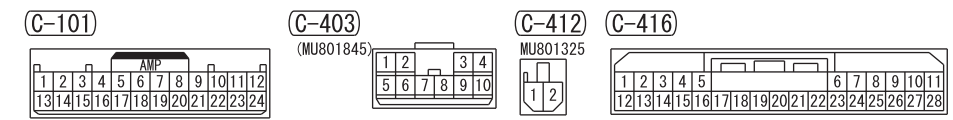

FUSIBLE LINK (4) <4B1, 6B3>
FUSIBLE LINK (6) <4N1>

NOTE

- *1: VEHICLES WITH STANDARD METER
- *2: VEHICLES WITH HIGH CONTRAST METER

Wire colour code

B : Black LG : Light green G : Green L : Blue W : White Y : Yellow SB : Sky blue BR : Brown

O : Orange GR : Grey R : Red P : Pink V : Violet PU : Purple SI : Silver BE : Beige