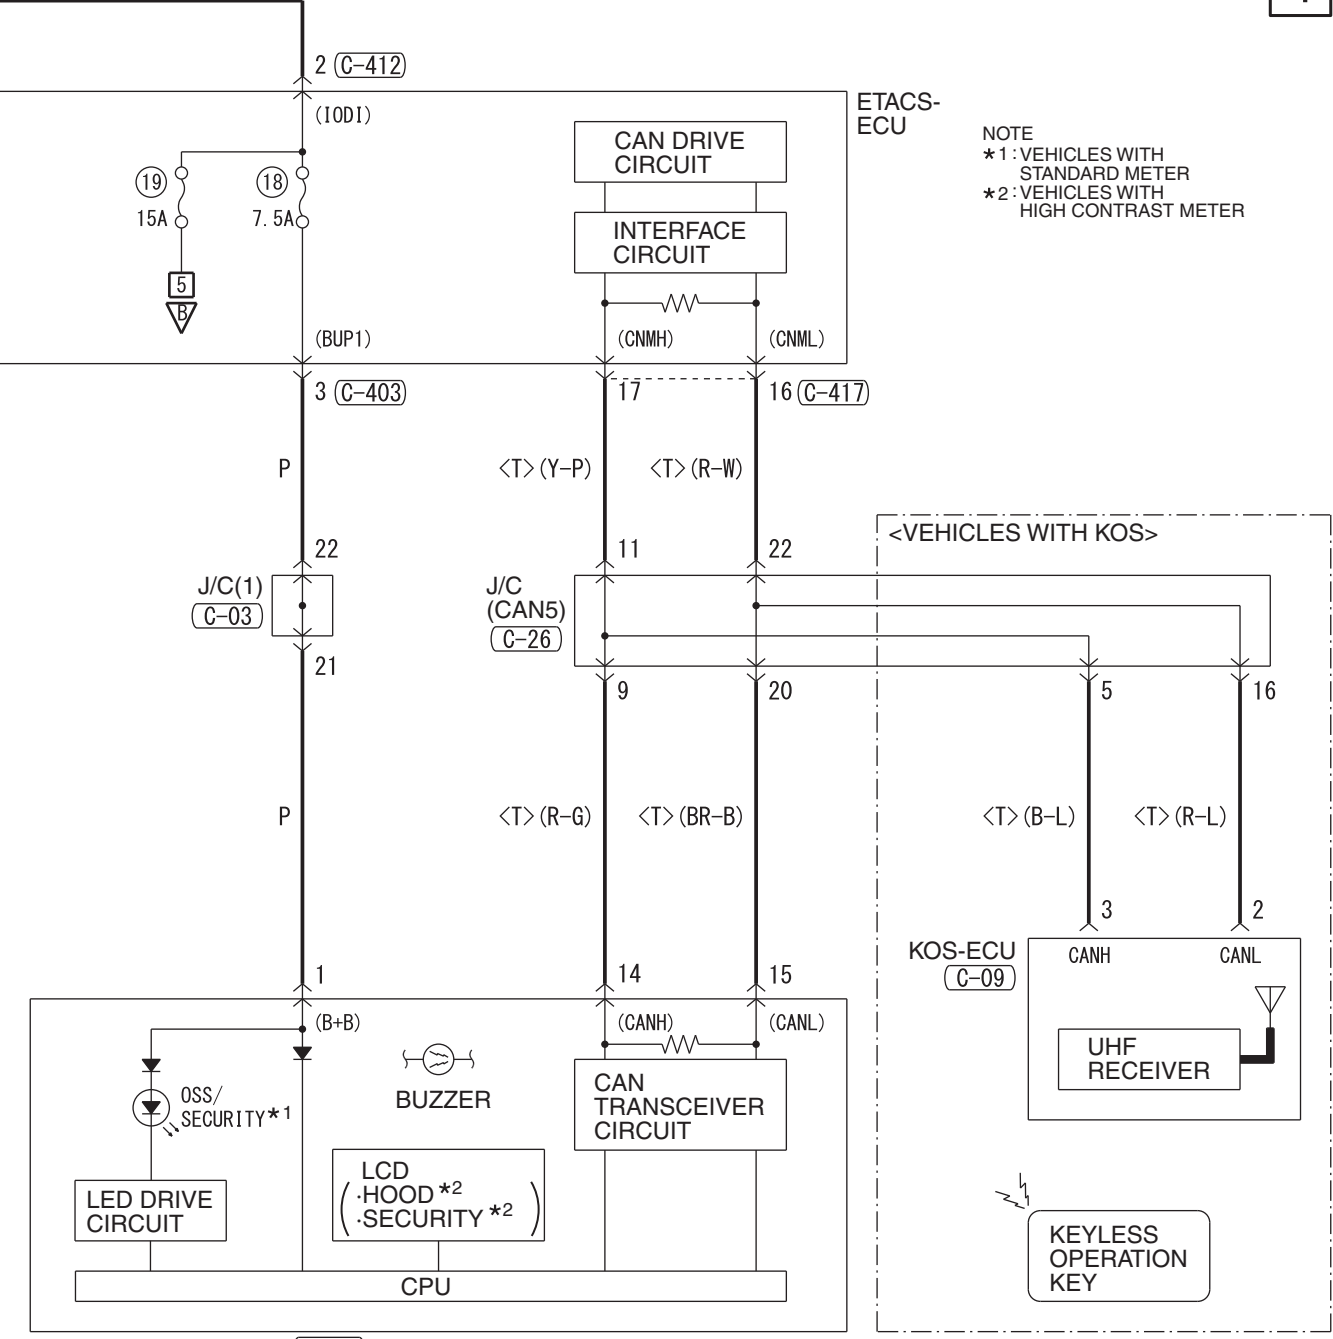

FUSIBLE LINK (4) <4B1, 6B3>
FUSIBLE LINK (6) <4N1>

NOTE

- *1: VEHICLES WITH STANDARD METER
- *2: VEHICLES WITH HIGH CONTRAST METER

Wire colour code

B : Black LG : Light green G : Green L : Blue W : White Y : Yellow SB : Sky blue BR : Brown

O : Orange GR : Grey R : Red P : Pink V : Violet PU : Purple SI : Silver BE : Beige