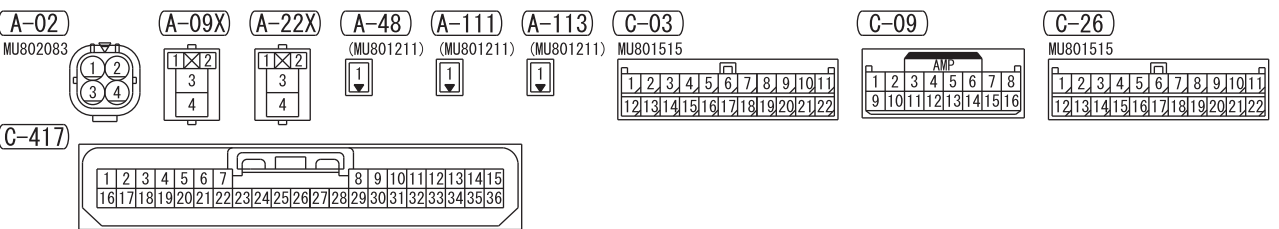

FUSIBLE LINK (4) <4B1, 6B3>
FUSIBLE LINK (6) <4N1>

NOTE

- *1: VEHICLES WITH STANDARD METER
- *2: VEHICLES WITH HIGH CONTRAST METER

Wire colour code

B : Black LG : Light green G : Green L : Blue W : White Y : Yellow SB : Sky blue BR : Brown

O : Orange GR : Grey R : Red P : Pink V : Violet PU : Purple SI : Silver BE : Beige