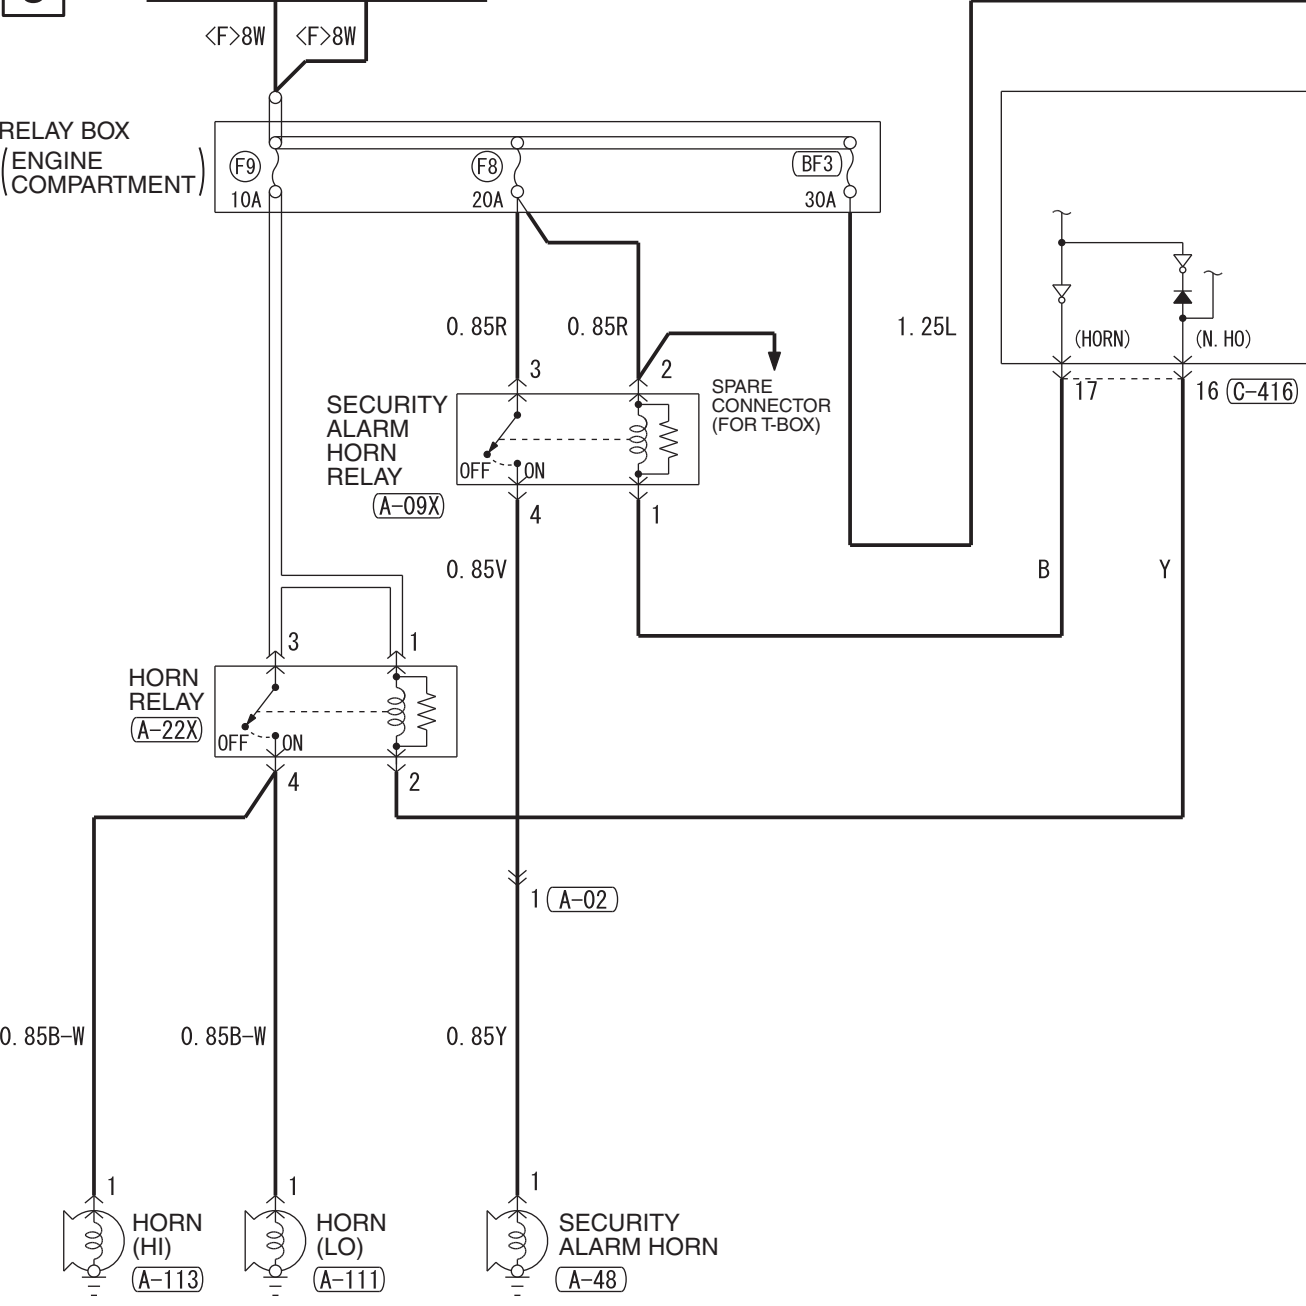

FUSIBLE LINK (4) <4B1, 6B3>
FUSIBLE LINK (6) <4N1>

NOTE

- *1: VEHICLES WITH STANDARD METER
- *2: VEHICLES WITH HIGH CONTRAST METER

Wire colour code

B : Black LG : Light green G : Green L : Blue W : White Y : Yellow SB : Sky blue BR : Brown

O : Orange GR : Grey R : Red P : Pink V : Violet PU : Purple SI : Silver BE : Beige