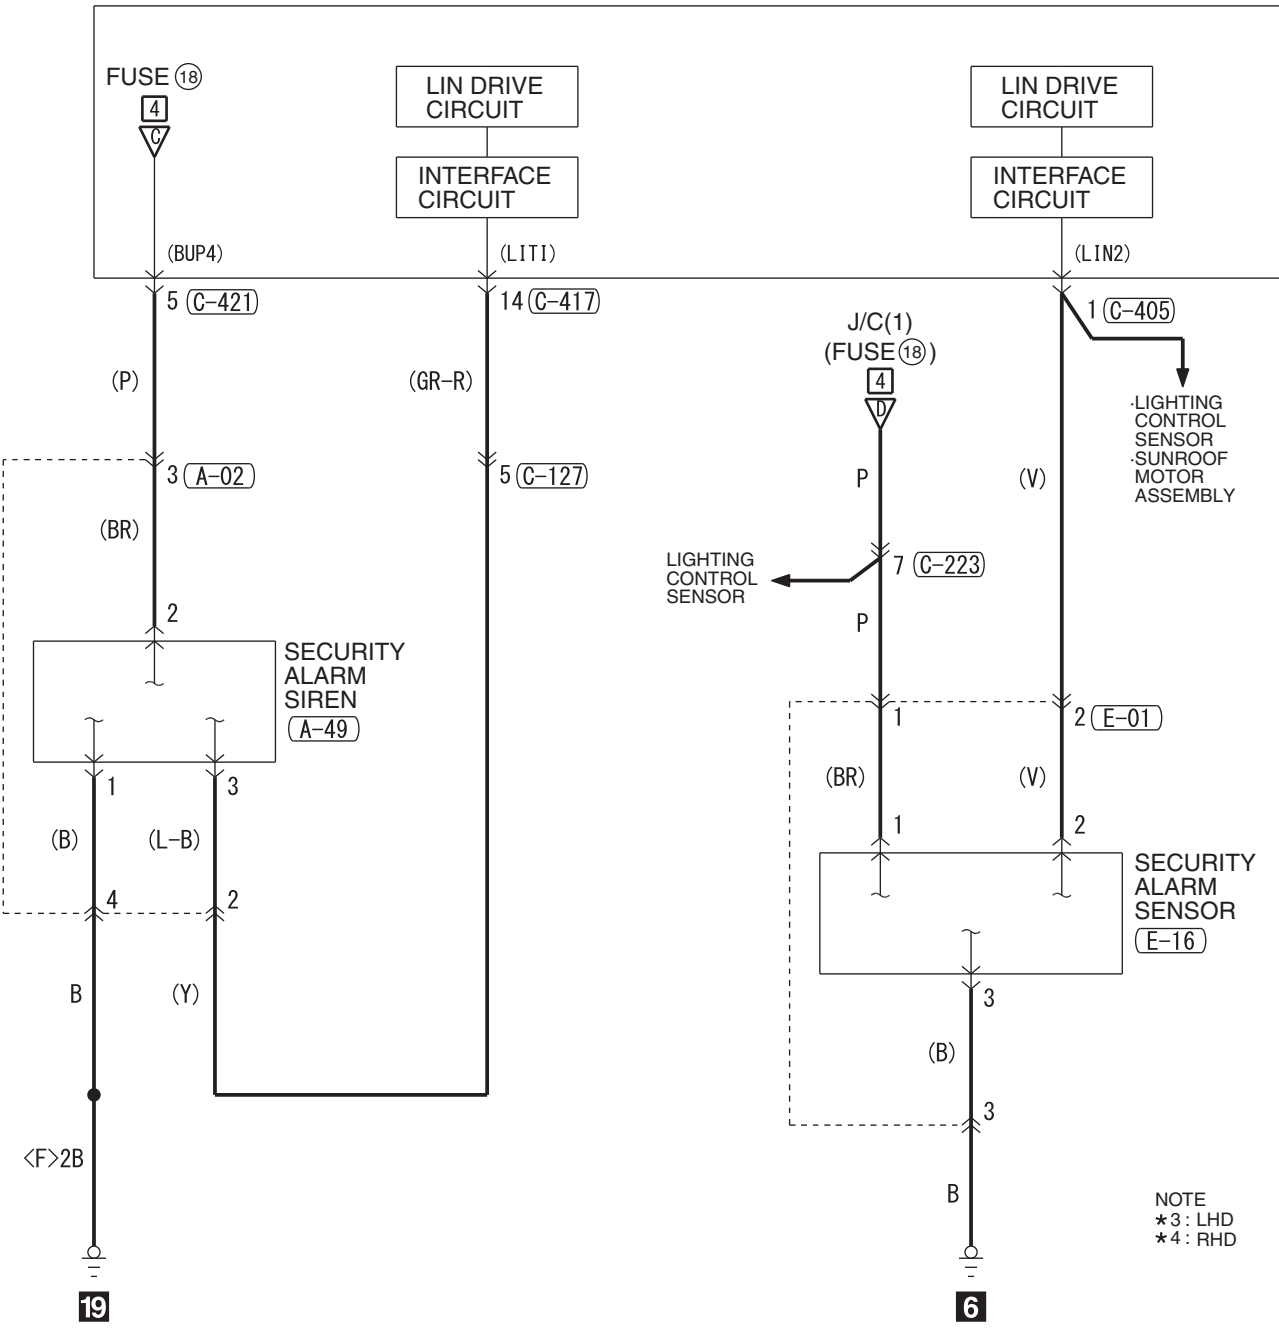

ETACS-ECU

NOTE
*3: LHD
*4: RHD

<VEHICLES WITHOUT KOS>

Wire colour code
 B : Black LG : Light green G : Green L : Blue W : White Y : Yellow SB : Sky blue BR : Brown
 O : Orange GR : Grey R : Red P : Pink V : Violet PU : Purple SI : Silver BE : Beige