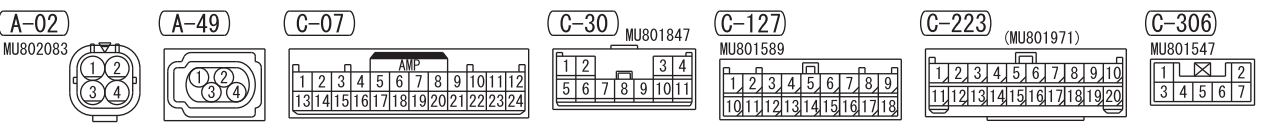

ETACS-ECU

NOTE
*3: LHD
*4: RHD

<VEHICLES WITHOUT KOS>

Wire colour code
 B : Black LG : Light green G : Green L : Blue W : White Y : Yellow SB : Sky blue BR : Brown
 O : Orange GR : Grey R : Red P : Pink V : Violet PU : Purple SI : Silver BE : Beige