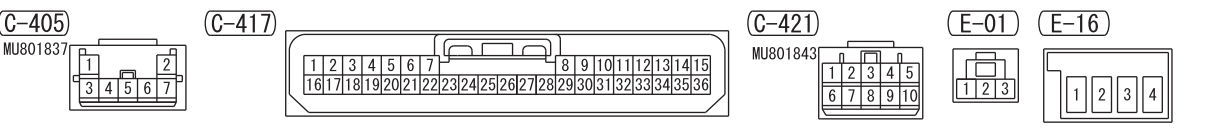

ETACS-ECU

NOTE
*3: LHD
*4: RHD

<VEHICLES WITHOUT KOS>

Wire colour code
 B : Black LG : Light green G : Green L : Blue W : White Y : Yellow SB : Sky blue BR : Brown
 O : Orange GR : Grey R : Red P : Pink V : Violet PU : Purple SI : Silver BE : Beige