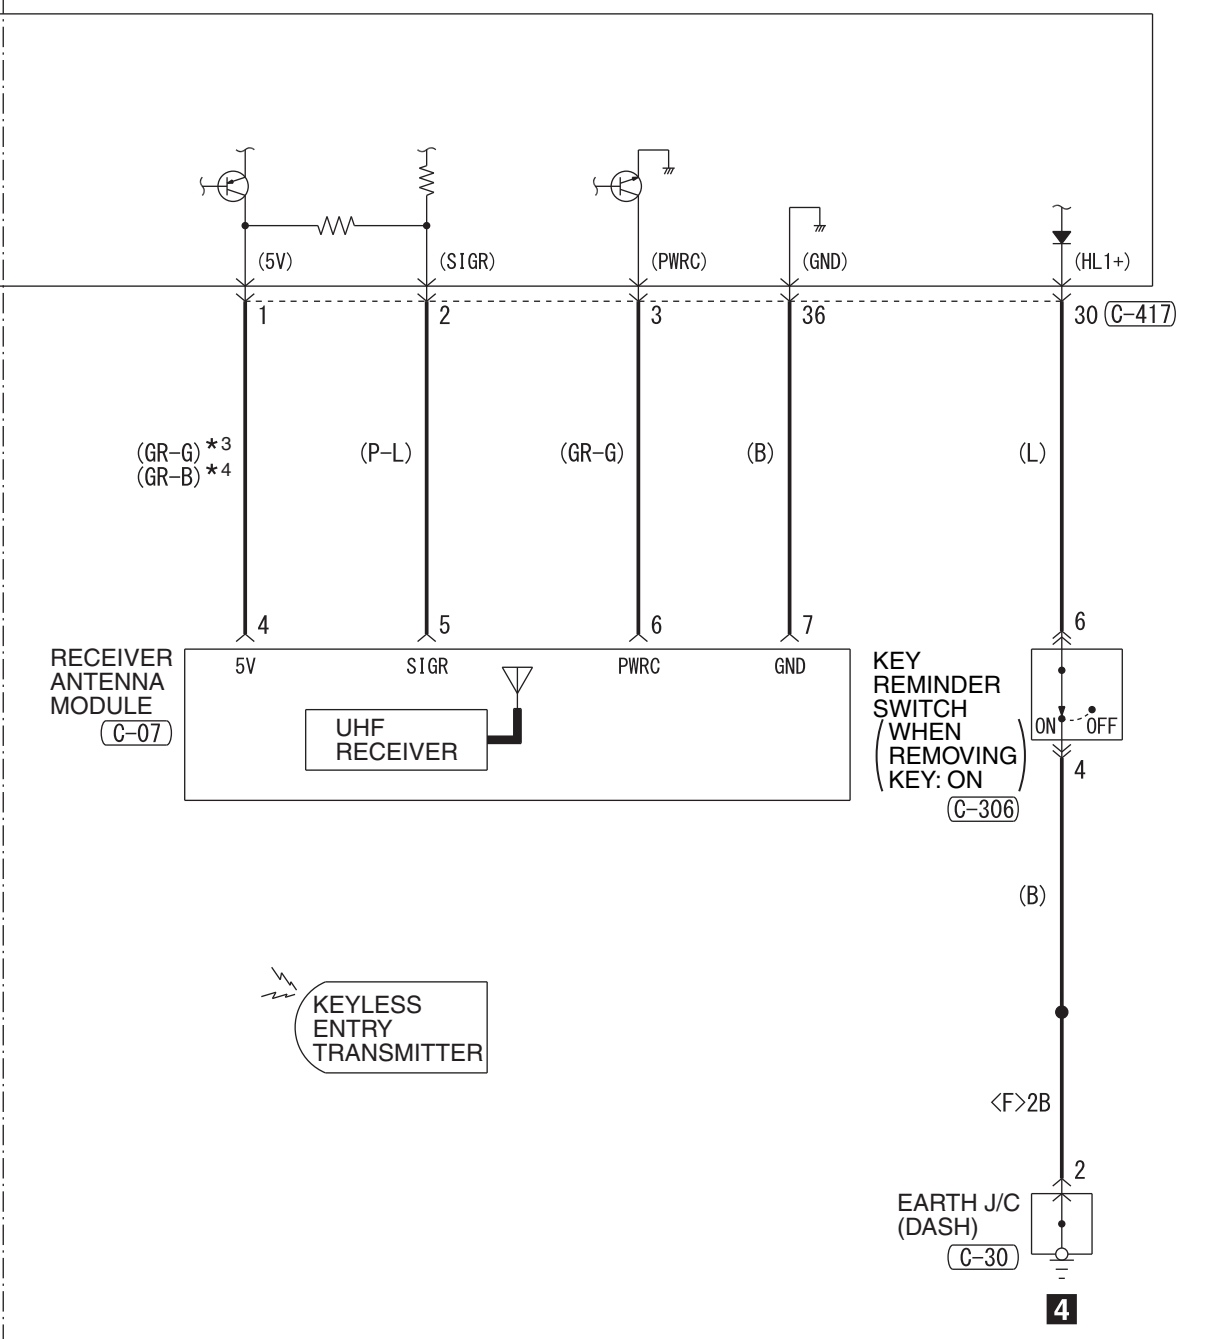

ETACS-ECU

NOTE
*3: LHD
*4: RHD

<VEHICLES WITHOUT KOS>

Wire colour code
 B : Black LG : Light green G : Green L : Blue W : White Y : Yellow SB : Sky blue BR : Brown
 O : Orange GR : Grey R : Red P : Pink V : Violet PU : Purple SI : Silver BE : Beige