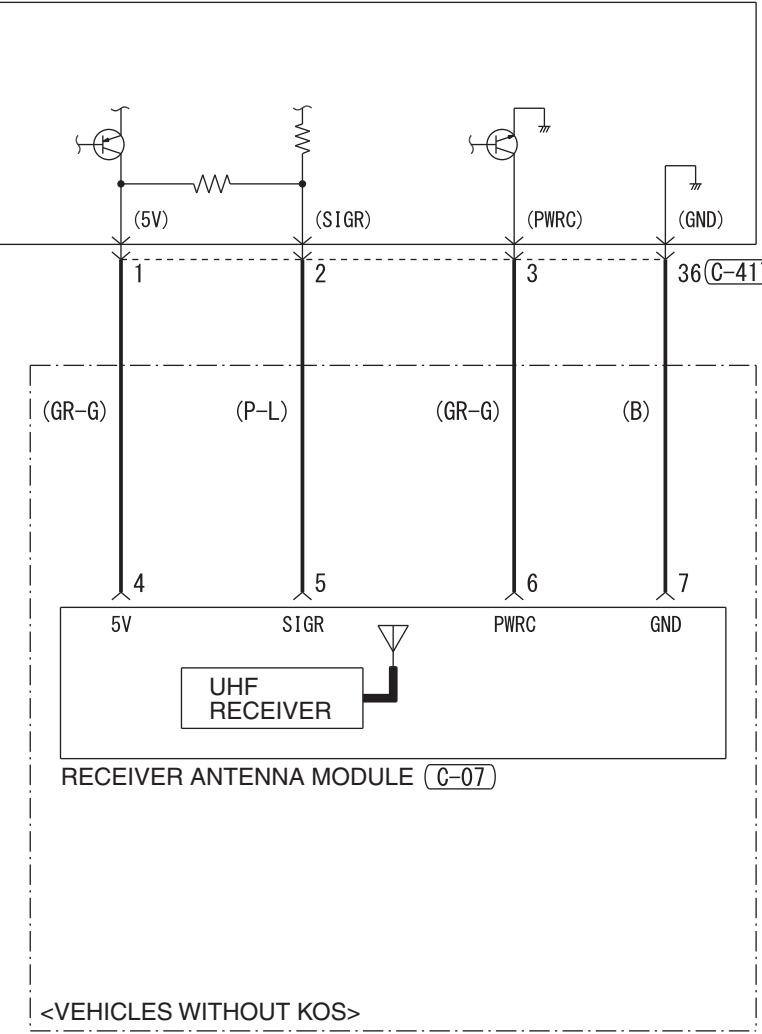

- NOTE
- *1 : VEHICLES WITHOUT KOS
 - *2 : VEHICLES WITH KOS
 - *3 : ABS-ECU
 - ACC/FCM-ECU
 - ASC-ECU
 - A/T CONTROL RELAY
 - COLUMN SWITCH
 - CVT-ECU
 - EPS-ECU
 - HAZARD INDICATOR ASSEMBLY
 - HEATED SEAT RELAY
 - HEATER CONTROLLER ASSEMBLY (A/C-ECU)
 - PRIMARY PULLEY SPEED SENSOR
 - SECONDARY PULLEY SPEED SENSOR
 - STEERING WHEEL SENSOR
 - SUNROOF MOTOR ASSEMBLY
 - TURBINE SPEED SENSOR

Wire colour code
 B : Black LG : Light green G : Green L : Blue W : White Y : Yellow SB : Sky blue BR : Brown
 O : Orange GR : Grey R : Red P : Pink V : Violet PU : Purple SI : Silver BE : Beige