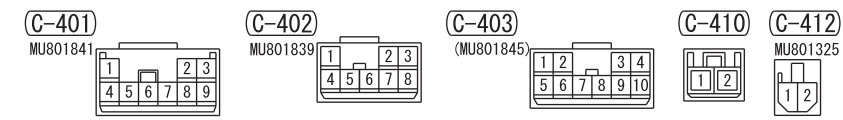

- NOTE
- *1 : VEHICLES WITHOUT KOS
 - *2 : VEHICLES WITH KOS
 - *3 : ABS-ECU
 - ACC/FCM-ECU
 - ASC-ECU
 - A/T CONTROL RELAY
 - COLUMN SWITCH
 - CVT-ECU
 - EPS-ECU
 - HAZARD INDICATOR ASSEMBLY
 - HEATED SEAT RELAY
 - HEATER CONTROLLER ASSEMBLY (A/C-ECU)
 - PRIMARY PULLEY SPEED SENSOR
 - SECONDARY PULLEY SPEED SENSOR
 - STEERING WHEEL SENSOR
 - SUNROOF MOTOR ASSEMBLY
 - TURBINE SPEED SENSOR

Wire colour code
 B : Black LG : Light green G : Green L : Blue W : White Y : Yellow SB : Sky blue BR : Brown
 O : Orange GR : Grey R : Red P : Pink V : Violet PU : Purple SI : Silver BE : Beige