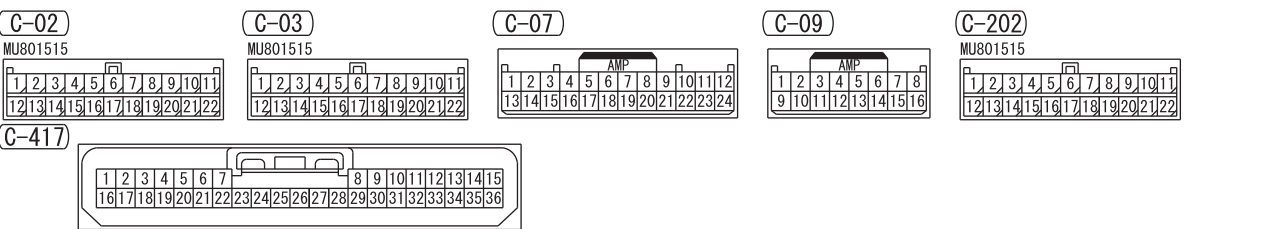

- NOTE
- *1 : VEHICLES WITHOUT KOS
 - *2 : VEHICLES WITH KOS
 - *3 : ABS-ECU
 - ACC/FCM-ECU
 - ASC-ECU
 - A/T CONTROL RELAY
 - COLUMN SWITCH
 - CVT-ECU
 - EPS-ECU
 - HAZARD INDICATOR ASSEMBLY
 - HEATED SEAT RELAY
 - HEATER CONTROLLER ASSEMBLY (A/C-ECU)
 - PRIMARY PULLEY SPEED SENSOR
 - SECONDARY PULLEY SPEED SENSOR
 - STEERING WHEEL SENSOR
 - SUNROOF MOTOR ASSEMBLY
 - TURBINE SPEED SENSOR

Wire colour code
 B : Black LG : Light green G : Green L : Blue W : White Y : Yellow SB : Sky blue BR : Brown
 O : Orange GR : Grey R : Red P : Pink V : Violet PU : Purple SI : Silver BE : Beige