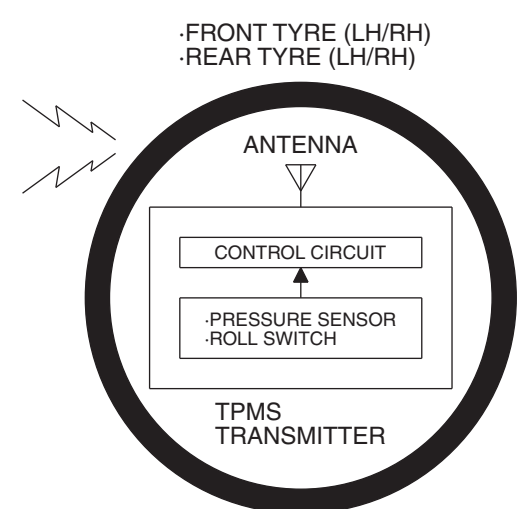

- NOTE
- *1 : VEHICLES WITHOUT KOS
 - *2 : VEHICLES WITH KOS
 - *3 : ABS-ECU
 - ACC/FCM-ECU
 - ASC-ECU
 - A/T CONTROL RELAY
 - COLUMN SWITCH
 - CVT-ECU
 - EPS-ECU
 - HAZARD INDICATOR ASSEMBLY
 - HEATED SEAT RELAY
 - HEATER CONTROLLER ASSEMBLY (A/C-ECU)
 - PRIMARY PULLEY SPEED SENSOR
 - SECONDARY PULLEY SPEED SENSOR
 - STEERING WHEEL SENSOR
 - SUNROOF MOTOR ASSEMBLY
 - TURBINE SPEED SENSOR

Wire colour code
 B : Black LG : Light green G : Green L : Blue W : White Y : Yellow SB : Sky blue BR : Brown
 O : Orange GR : Grey R : Red P : Pink V : Violet PU : Purple SI : Silver BE : Beige