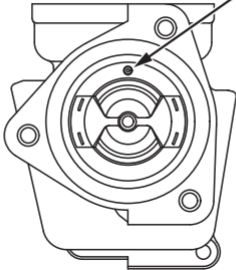

Jiggle
valve

AK503728AB