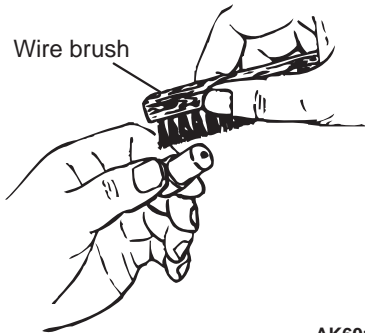

Wire brush

AK601591AB