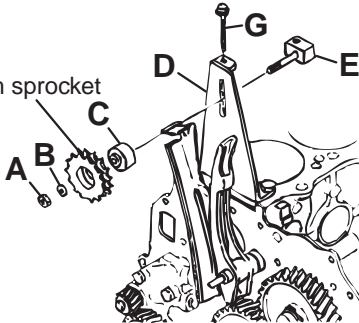

Cam sprocket

AK601610AB