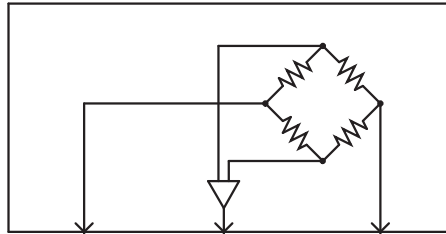

# Manifold absolute pressure sensor circuit

B-05  
(MU802723)

Manifold absolute pressure sensor

D-246 <M/T> or D-217 <A/T>  
(MU803805)

91	92			93	94	95
96	97	98	99	100	101	102
103	106	107	108	109	110	111
112	113	114	115	116	117	118
119	120					