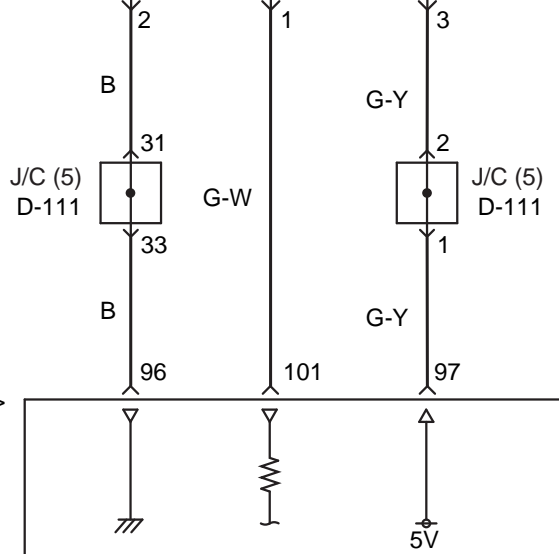

# Manifold absolute pressure sensor circuit

B-05  
(MU802723)

Manifold absolute pressure sensor

D-246 <M/T> or D-217 <A/T>  
(MU803805)

91	92			93	94	95
96	97	98	99	100	101	102
103	106	107	108	109	110	111
112	113	114	115	116	117	118
119	120					

Engine-ECU <M/T> or engine-A/T-ECU <A/T>

## Wire colour code

B: Black LG: Light green G: Green L: Blue W: White Y: Yellow SB: Sky blue BR: Brown O: Orange GR: Gray  
R: Red P: Pink V: Violet PU: Purple SI: Silver