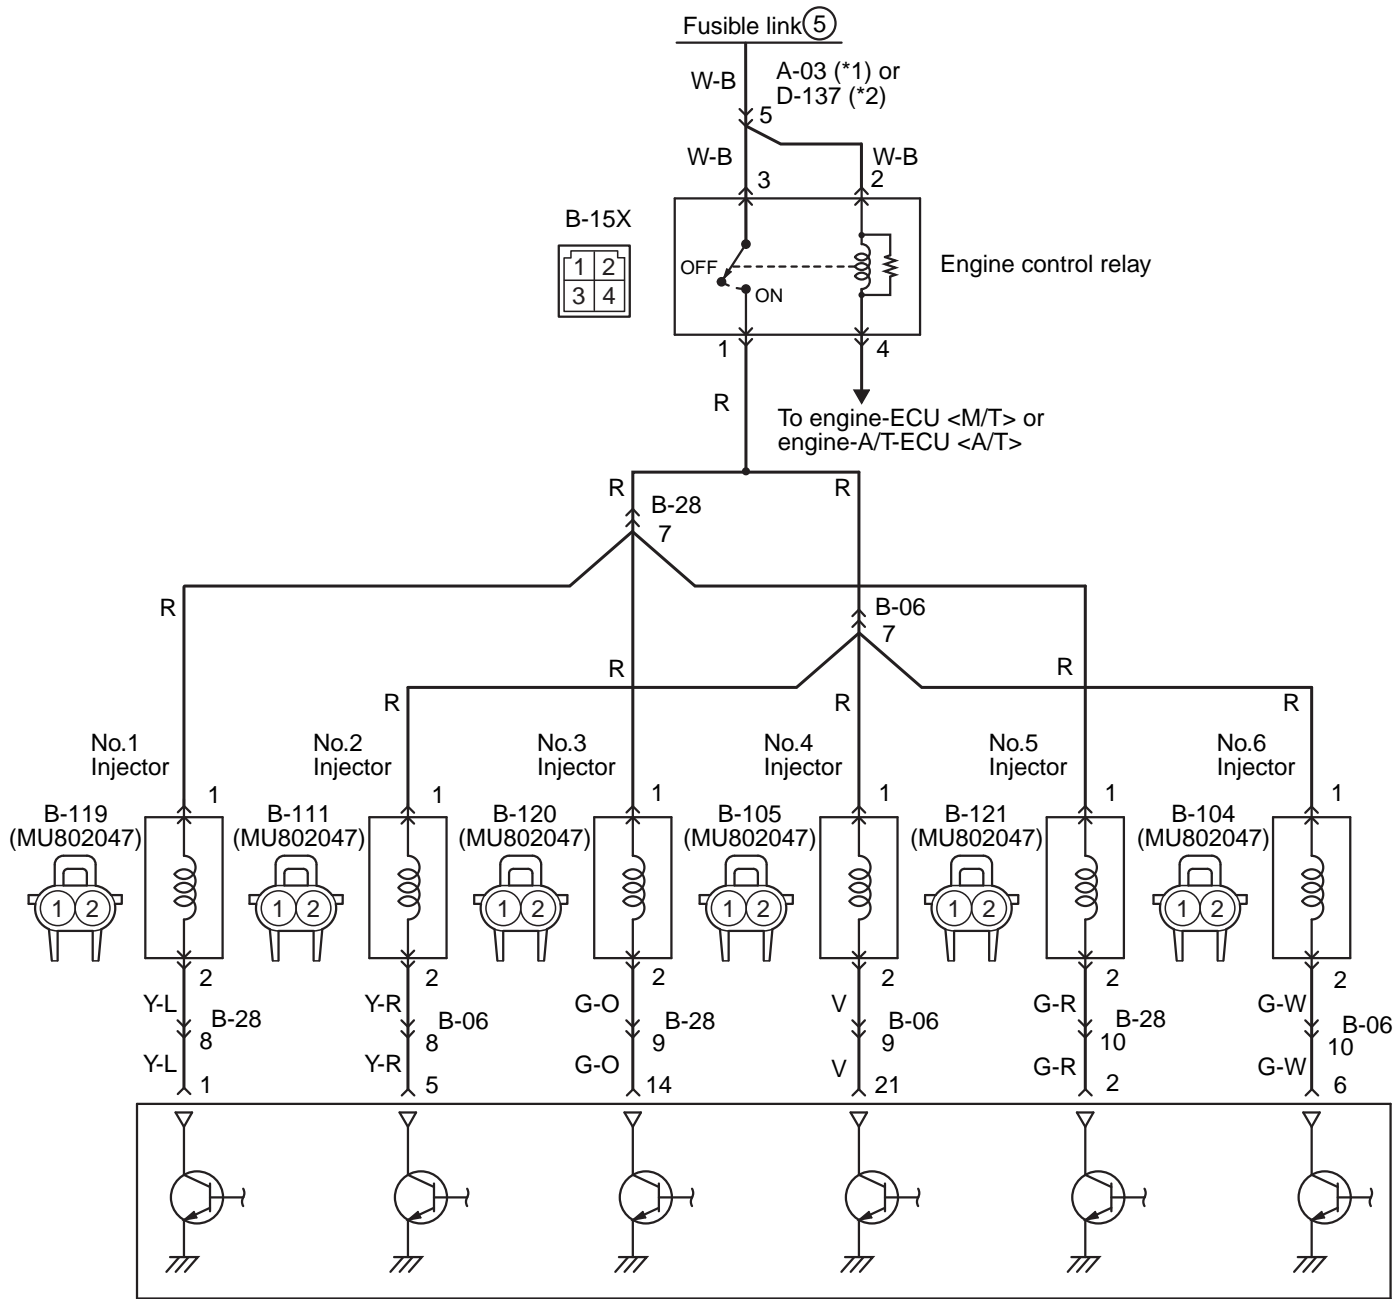

Injector circuit

1	2		3	4
5	6	7	8	9
10	11	12	13	14
15	16	17	18	19
20	21	22	23	24
25	26	27		

D-243 <M/T> or D-212 <A/T>
(MU803802)

Engine-ECU <M/T> or
engine-A/T-ECU <A/T>

NOTE

- *1: L.H. drive vehicles
- *2: R.H. drive vehicles

Wire colour code

B: Black LG: Light green G: Green L: Blue W: White Y: Yellow SB: Sky blue BR: Brown O: Orange GR: Gray
R: Red P: Pink V: Violet PU: Purple SI: Silver