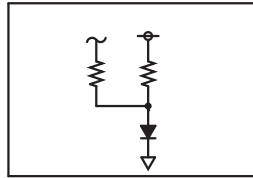

Alternator circuit

D-245 <M/T> or D-216 <A/T>
(MU803804)

61	62		63	64
65	66	67	68	69
70	71	72	73	
74	75	76	77	78
79	80	81	82	
83	84	85	86	87
88	89			

Engine-ECU <M/T> or
engine-A/T-ECU <A/T>

86

Y-B

B-20
1

Y-B

4

B-116
(MU802046)

Alternator

Wire colour code

B: Black LG: Light green G: Green L: Blue W: White Y: Yellow SB: Sky blue BR: Brown O: Orange GR: Gray
R: Red P: Pink V: Violet PU: Purple SI: Silver