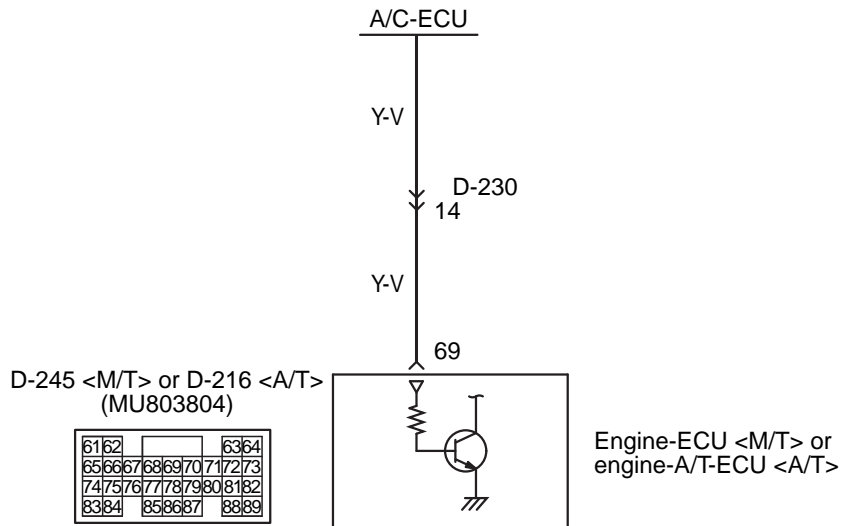

A/C switch circuit

Wire colour code

B: Black LG: Light green G: Green L: Blue W: White Y: Yellow SB: Sky blue BR: Brown O: Orange GR: Gray
R: Red P: Pink V: Violet PU: Purple SI: Silver